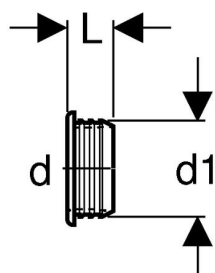

Manchette Geberit

**Utilisation**

- Pour bidets et lavabos

Données techniques

Matériau

EPDM

Assortiment

N° d'art.	d, ø [mm]	d1, ø [mm]	L [cm]
152.495.00.1	32	46	2,3
152.496.00.1	40	46	2,3
152.796.00.1	40	44	2,3
153.564.16.1	32	58	2,3
153.565.16.1	40	58	2,3
153.566.16.1	50	58	2,3