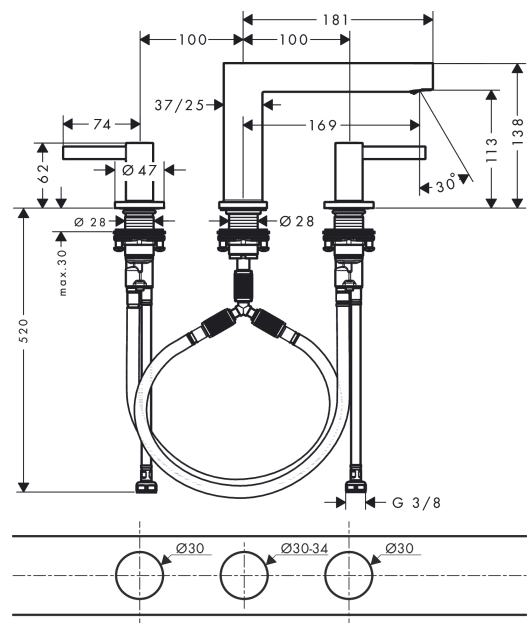

Finoris

3-gats wastafelmengkraan 110 met afvoerplug

Oppervlakte finish: **mat wit** Artikelnummer: **76033700**

Beschrijving

- ComfortZone 110
- voorsprong uitloop 169 mm
- uitloophoogte: 113 mm
- greepvariant: rechte greep
- vaste uitloop
- straalsoort: laminaire straal
- maximale doorstroomhoeveelheid bij 3 bar: 5 l/min
- keramische kranen warm/koud 90°
- incl. PushOpen G 1 ¼ wastegarnituur
- materiaal afvoergarnituur: Metaal
- EU taxonomie: max 6l/min - substantiële bijdrage (SC) mogelijk
- Kiwa K6110_Mechanical Mixers EN200

Doorstroomdiagram

Finoris

3-gats wastafelmengkraan 110 met afvoerplug

Oppervlakte finish: **mat wit** Artikelnummer: **76033700**

Explosietekening

Bouwjaar: >06/21

Finoris**3-gats wastafelmengkraan 110 met afvoerplug**Oppervlakte finish: **mat wit** Artikelnummer: **76033700****Reserveonderdelenlijst**

Bouwjaar: >06/21

Regel	Beschrijving	Artikelnummer	Prijs incl. BTW	VE
1	greep koud	93970700	-	1
2	greep warm	93969700	-	1
3	O-Ring 14x1,5	98201000	-	1
4	rozet voor greep	92956700	-	1
5	O-ring 26x2,5	98216000	-	1
6	greepadapter m. schroef	98932000	-	1
7	bovendeel links sluitend	95366000	-	1
8	bovendeel rechts sluitend	98817000	-	1
9	O-ring 33x2,5	92907000	-	1
10	aansluitslang 450 mm M8x0,75 G3/8	97206000	-	1
11	O-ring 6,6x1,6	93019000	-	1
12	aansluitslang 400 mm M10x1	92914000	-	1
13	O-ring 7x1,5	98422000	-	1
14	schachtbevestigingsset compl. (Ø 28)	92909000	-	1
15	stelring	97548000	-	1
16	uitloop compl.	93971700	-	1
17	straalschijf	93973000	-	1
18	aansluitslang 200 mm M10x1	92913000	-	1
19	vlakdichting	98749000	-	1
20	O-ring 26x4	92191000	-	1
21	slangaansluitbocht	92905000	-	1
a	Afvoerplug Push-Open	50100700	-	1