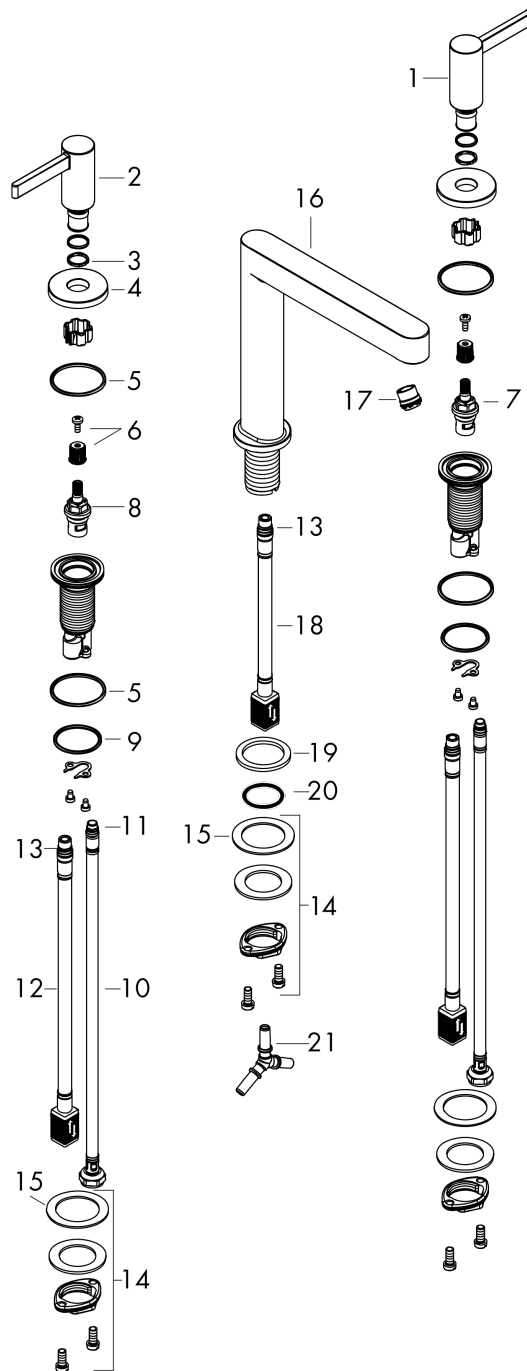

Finoris

3-gats wastafelmengkraan 110 met afvoerplug

Oppervlakte finish: **mat wit** Artikelnummer: **76033700**

Beschrijving

- ComfortZone 110
- voorsprong uitloop 169 mm
- uitloophoogte: 113 mm
- greepvariant: rechte greep
- vaste uitloop
- straalsoort: laminaire straal
- maximale doorstroomhoeveelheid bij 3 bar: 5 l/min
- keramische kranen warm/koud 90°
- incl. PushOpen G 1 ¼ wastegarnituur
- materiaal afvoergarnituur: Metaal
- EU taxonomie: max 6l/min - substantiële bijdrage (SC) mogelijk
- Kiwa K6110_Mechanical Mixers EN200

Doorstroomdiagram

Finoris

3-gats wastafelmengkraan 110 met afvoerplug

Oppervlakte finish: **mat wit** Artikelnummer: **76033700**

Explosietekening

Bouwjaar: >06/21

Finoris**3-gats wastafelmengkraan 110 met afvoerplug**Oppervlakte finish: **mat wit** Artikelnummer: **76033700****Reserveonderdelenlijst**

Bouwjaar: >06/21

Regel	Beschrijving	Artikelnummer	Prijs incl. BTW	VE
1	greep koud	93970700	-	1
2	greep warm	93969700	-	1
3	O-Ring 14x1,5	98201000	-	1
4	rozet voor greep	92956700	-	1
5	O-ring 26x2,5	98216000	-	1
6	greepadapter m. schroef	98932000	-	1
7	bovendeel links sluitend	95366000	-	1
8	bovendeel rechts sluitend	98817000	-	1
9	O-ring 33x2,5	92907000	-	1
10	aansluitslang 450 mm M8x0,75 G3/8	97206000	-	1
11	O-ring 6,6x1,6	93019000	-	1
12	aansluitslang 400 mm M10x1	92914000	-	1
13	O-ring 7x1,5	98422000	-	1
14	schachtbevestigingsset compl. (Ø 28)	92909000	-	1
15	stelring	97548000	-	1
16	uitloop compl.	93971700	-	1
17	straalschijf	93973000	-	1
18	aansluitslang 200 mm M10x1	92913000	-	1
19	vlakdichting	98749000	-	1
20	O-ring 26x4	92191000	-	1
21	slangaansluitbocht	92905000	-	1
a	Afvoerplug Push-Open	50100700	-	1