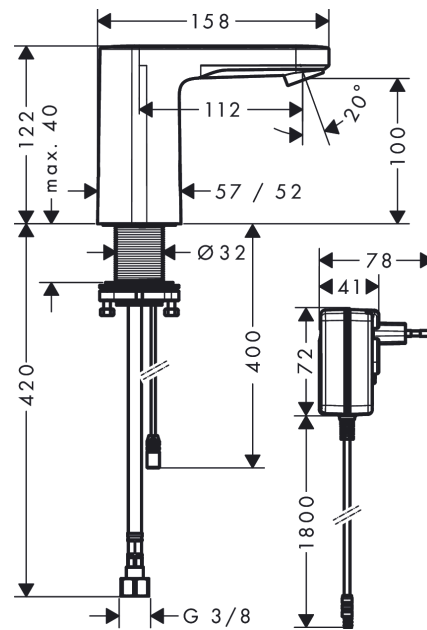

Vernis Blend**elektronische wastafelkraan koud water en netstroom**Oppervlakte finish: **chrom** Artikelnummer: **71504000****Beschrijving**

- voorsprong uitloop 112 mm
- straalsoort: normale straal
- verstelbare perlator
- maximale doorstroomhoeveelheid bij 3 bar: 5 l/min
- voor koud water of water met een vooraf ingestelde temperatuur
- met geïsoleerde watervoering - zonder contact met nikkel en lood
- infraroodtechnologie
- 230 V / 50 Hz netaansluiting
- doorlooptijd instelbaar
- looptijd: 10 s, 20 s, 30 s
- hygiënische spoeling activeerbaar (automatische waterdoorlaat)
- frequentie van hygiënische spoeling: 24 u, 48 uur, 72 uur
- spoeltijd hygiënische spoeling: 10 s, 20 s, 30 s
- duurspoeling activeerbaar (enkele waterdoorlaat gedurende 180 seconden, geschikt voor thermische desinfectie)
- reinigingsmodus: handmatige waterstop voor reiniging van de wastafel
- vuilfilter in de verbindingsslang
- Frequentie van de hygiënespoeling en de duur ervan zijn van elkaar afhankelijk (24 u - 10 s, 48 u - 20 s, 72 u - 30 s)
- EU taxonomie: max 6l/min - substantiële bijdrage (SC) mogelijk
- Kiwa K74521_Electronic Mixers EN15091
- Kiwa K74521_Electronic Mixers EN15091

Productfoto

Maattekening

Doorstroombiagram

Vernis Blend
elektronische wastafelkraan koud water en netstroom
 Oppervlakte finish: **chrom** Artikelnummer: **71504000**

Explosietekening

Bouwjaar: >09/21

Vernis Blend**elektronische wastafelkraan koud water en netstroom**Oppervlakte finish: **chrom** Artikelnummer: **71504000****Reserveonderdelenlijst**

Bouwjaar: >09/21

Regel	Beschrijving	Artikelnummer	Prijs incl. BTW	VE
1	kranenkap	94468000	-	1
2	perlator M18x1 (5 l/min)	94451000	-	1
3	servicesleutel	93750000	-	1
4	magneetventiel	94453000	-	1
5	O-ring 8x1,5	98423000	-	1
6	schachtbevestigingsset compl. (Ø 32)	13961000	-	1
7	aansluitslang 450 mm M8x0,75 G3/8	93405000	-	1
8	O-ring 7x1,5	98422000	-	1
9	zeefdichting	95291000	-	1
10	trafo	94269000	-	1
a	Thermostaat	15346000	-	1
b	schachtverlenging	13898000	-	1