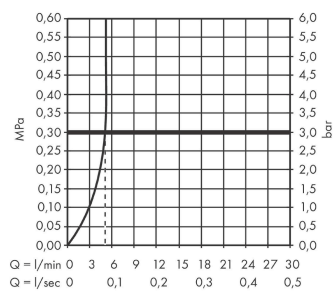

Doorstroombiagram