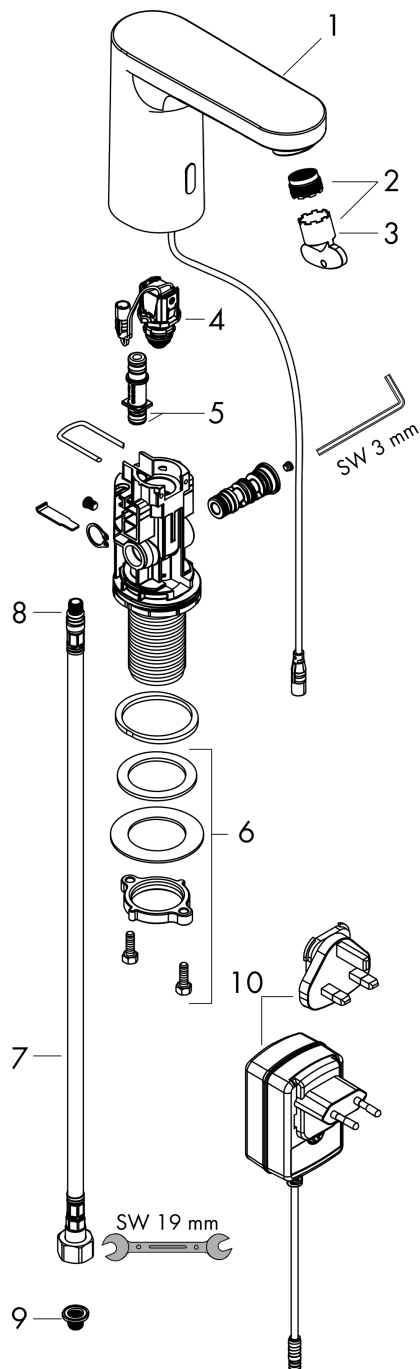

Vernis Blend**elektronische wastafelkraan koud water en netstroom**Oppervlakte finish: **chrom** Artikelnummer: **71504000****Beschrijving**

- voorsprong uitloop 112 mm
- straalsoort: normale straal
- verstelbare perlator
- maximale doorstroomhoeveelheid bij 3 bar: 5 l/min
- voor koud water of water met een vooraf ingestelde temperatuur
- met geïsoleerde watervoering - zonder contact met nikkel en lood
- infraroodtechnologie
- 230 V / 50 Hz netaansluiting
- doorlooptijd instelbaar
- looptijd: 10 s, 20 s, 30 s
- hygiënische spoeling activeerbaar (automatische waterdoorlaat)
- frequentie van hygiënische spoeling: 24 u, 48 uur, 72 uur
- spoeltijd hygiënische spoeling: 10 s, 20 s, 30 s
- duurspoeling activeerbaar (enkele waterdoorlaat gedurende 180 seconden, geschikt voor thermische desinfectie)
- reinigingsmodus: handmatige waterstop voor reiniging van de wastafel
- vuilfilter in de verbindingsslang
- Frequentie van de hygiënespoeling en de duur ervan zijn van elkaar afhankelijk (24 u - 10 s, 48 u - 20 s, 72 u - 30 s)
- EU taxonomie: max 6l/min - substantiële bijdrage (SC) mogelijk
- Kiwa K74521_Electronic Mixers EN15091
- Kiwa K74521_Electronic Mixers EN15091

Productfoto

Maattekening

Doorstroombiagram

Vernis Blend
elektronische wastafelkraan koud water en netstroom
 Oppervlakte finish: **chrom** Artikelnummer: **71504000**

Explosietekening

Bouwjaar: >09/21

Vernis Blend**elektronische wastafelkraan koud water en netstroom**Oppervlakte finish: **chrom** Artikelnummer: **71504000****Reserveonderdelenlijst**

Bouwjaar: >09/21

Regel	Beschrijving	Artikelnummer	Prijs incl. BTW	VE
1	kranenkap	94468000	-	1
2	perlator M18x1 (5 l/min)	94451000	-	1
3	servicesleutel	93750000	-	1
4	magneetventiel	94453000	-	1
5	O-ring 8x1,5	98423000	-	1
6	schachtbevestigingsset compl. (Ø 32)	13961000	-	1
7	aansluitslang 450 mm M8x0,75 G3/8	93405000	-	1
8	O-ring 7x1,5	98422000	-	1
9	zeefdichting	95291000	-	1
10	trafo	94269000	-	1
a	Thermostaat	15346000	-	1
b	schachtverlenging	13898000	-	1