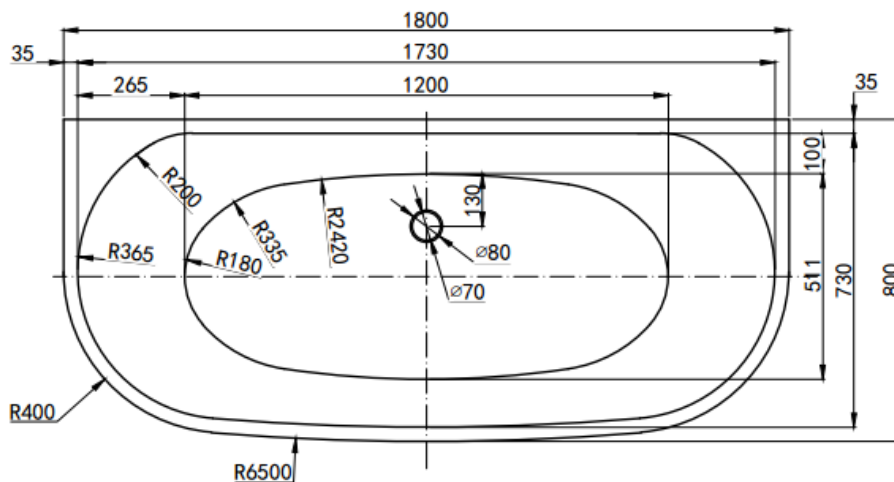

D-SHAPE DESIGN - HALFVRIJSTAAND BAD – CENTRAAL - 180 X 80 CM

SKU 119861

Afmetingen:

Lengte: 1800 mm
Breedte: 800 mm
Hoogte: 600 mm

D-SHAPE DESIGN - HALFVRIJSTAAND BAD – CENTRAAL - 180 X 80 CM

SKU 119861

Type bad	Halfvrijstaand bad - centraal
Materiaal	Acryl
Kleur	Wit blinkend
Potenstel	Regelbaar potenstel inclusief
Overloop	Ja – click-clack systeem in chroom
Ø afvoer	52 mm
Inhoud	305 L
Netto gewicht	40 kg
Garantie	5 jaar
Extra's	Compleet met sifon met afvoerbocht 45° van 6/4" 40/50 en verlengstuk in polypropyleen 40/50 mm van 34 tot 90 cm