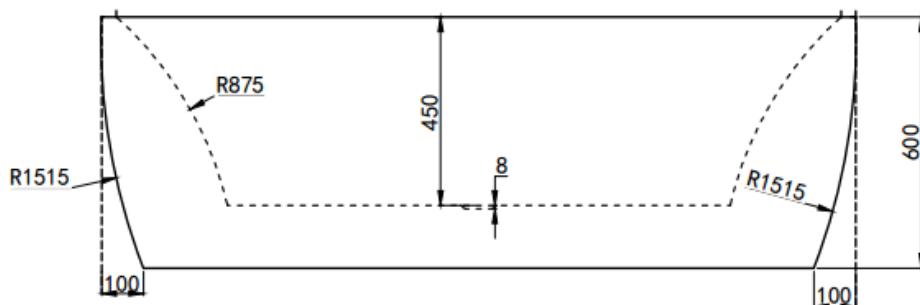

D-SHAPE DESIGN - HALFVRIJSTAAND BAD – CENTRAAL - 180 X 80 CM

SKU 119861

Afmetingen:

Lengte: 1800 mm
Breedte: 800 mm
Hoogte: 600 mm

D-SHAPE DESIGN - HALFVRIJSTAAND BAD – CENTRAAL - 180 X 80 CM

SKU 119861

Type bad	Halfvrijstaand bad - centraal
Materiaal	Acryl
Kleur	Wit blinkend
Potenstel	Regelbaar potenstel inclusief
Overloop	Ja – click-clack systeem in chroom
Ø afvoer	52 mm
Inhoud	305 L
Netto gewicht	40 kg
Garantie	5 jaar
Extra's	Compleet met sifon met afvoerbocht 45° van 6/4" 40/50 en verlengstuk in polypropyleen 40/50 mm van 34 tot 90 cm