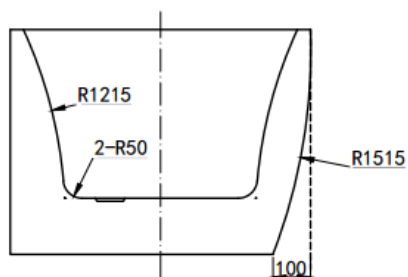

D-SHAPE DESIGN - HALFVRIJSTAAND BAD – CENTRAAL - 180 X 80 CM

SKU 119861

Afmetingen:

Lengte: 1800 mm
Breedte: 800 mm
Hoogte: 600 mm

D-SHAPE DESIGN - HALFVRIJSTAAND BAD – CENTRAAL - 180 X 80 CM

SKU 119861

Type bad	Halfvrijstaand bad - centraal
Materiaal	Acryl
Kleur	Wit blinkend
Potenstel	Regelbaar potenstel inclusief
Overloop	Ja – click-clack systeem in chroom
Ø afvoer	52 mm
Inhoud	305 L
Netto gewicht	40 kg
Garantie	5 jaar
Extra's	Compleet met sifon met afvoerbocht 45° van 6/4" 40/50 en verlengstuk in polypropyleen 40/50 mm van 34 tot 90 cm