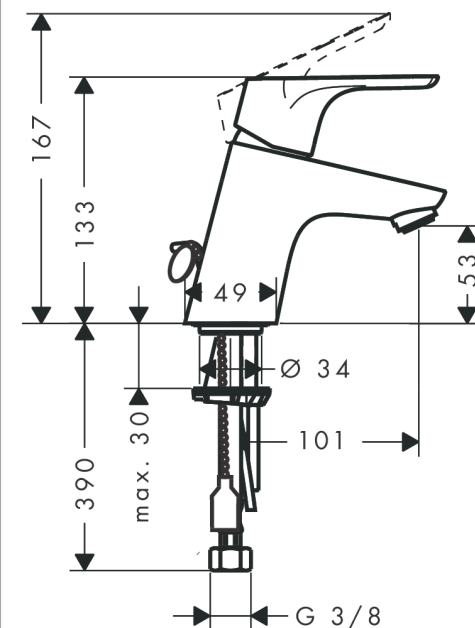

#### Beschrijving

- ComfortZone 70
- voorsprong uitloop 101 mm
- uitloophoogte: 53 mm
- greepvariant: rechte greep
- vaste uitloop
- straalsoort: normale straal
- maximale doorstroomhoeveelheid bij 3 bar: 5 l/min
- keramisch kardoes
- incl. ketting
- EU taxonomie: max 6l/min - substantiële bijdrage (SC) mogelijk
- Kiwa K6161\_Mechanical Mixers EN817
- EPD Basin Faucets

#### Maattekening