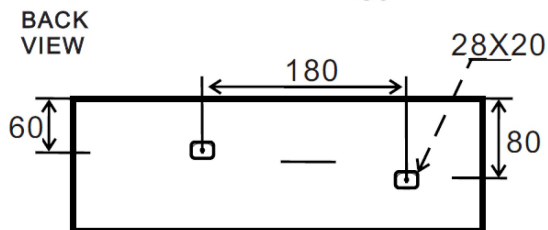

**BALI II – HANDWASBAKJE – LINKS**

**SKU 018077**

---

**BALI II – HANDWASBAKJE – LINKS****SKU 018077**

<u>Type wastafel:</u>	handwasbakje
<u>Aantal wastafels:</u>	1
<u>Afmetingen:</u>	440 x 275 mm
<u>Materiaal:</u>	porselein
<u>Kleur:</u>	wit
<u>Montage:</u>	wandmontage
<u>Kraangat:</u>	ja – links Ø 35 mm
<u>Overloop:</u>	ja – Ø 23 mm
<u>Afvoer:</u>	Ø 45 mm
<u>Bevestigingsset:</u>	nee
<u>Gewicht:</u>	7,5 kg
<u>Extra's:</u>	kraan en plug niet inbegrepen