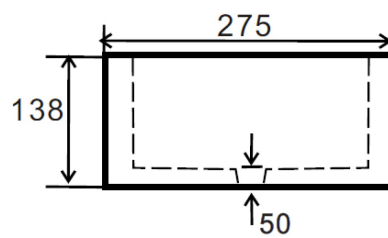

**BALI II – HANDWASBAKJE – LINKS**

**SKU 018077**

---

**BALI II – HANDWASBAKJE – LINKS****SKU 018077**

<u>Type wastafel:</u>	handwasbakje
<u>Aantal wastafels:</u>	1
<u>Afmetingen:</u>	440 x 275 mm
<u>Materiaal:</u>	porselein
<u>Kleur:</u>	wit
<u>Montage:</u>	wandmontage
<u>Kraangat:</u>	ja – links Ø 35 mm
<u>Overloop:</u>	ja – Ø 23 mm
<u>Afvoer:</u>	Ø 45 mm
<u>Bevestigingsset:</u>	nee
<u>Gewicht:</u>	7,5 kg
<u>Extra's:</u>	kraan en plug niet inbegrepen