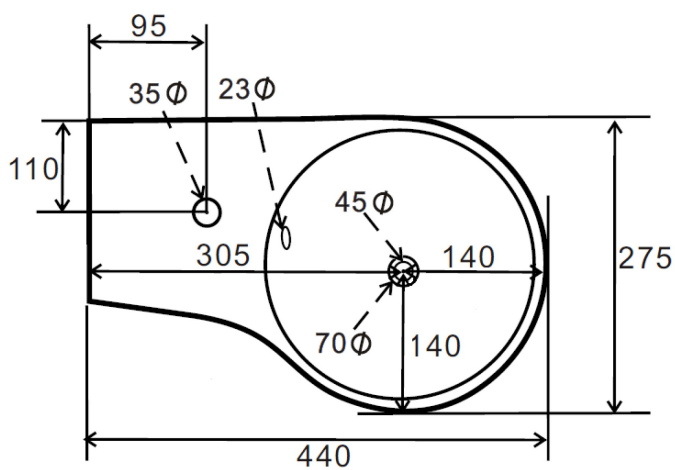

**BALI II – HANDWASBAKJE – LINKS**

**SKU 018077**

---

**BALI II – HANDWASBAKJE – LINKS****SKU 018077**

<u>Type wastafel:</u>	handwasbakje
<u>Aantal wastafels:</u>	1
<u>Afmetingen:</u>	440 x 275 mm
<u>Materiaal:</u>	porselein
<u>Kleur:</u>	wit
<u>Montage:</u>	wandmontage
<u>Kraangat:</u>	ja – links Ø 35 mm
<u>Overloop:</u>	ja – Ø 23 mm
<u>Afvoer:</u>	Ø 45 mm
<u>Bevestigingsset:</u>	nee
<u>Gewicht:</u>	7,5 kg
<u>Extra's:</u>	kraan en plug niet inbegrepen