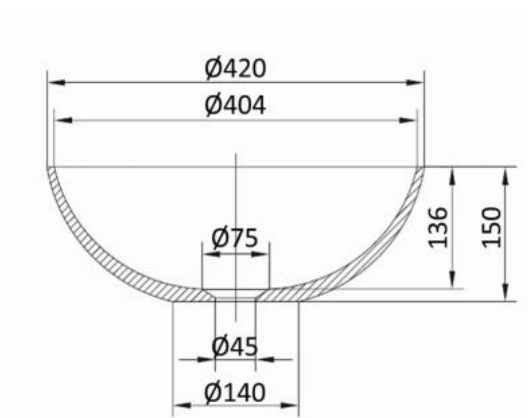

JAVA MARBLE – KOM OPBOUWWASTAFEL

SKU 018809

AFMETINGEN: Diameter: 420 mm
 Hoogte: 150 mm

Type wastafel	Kom opbouwwastafel
Materiaal	Marmer
Kleur	Carrara
Overloop	Nee
Kraangat	Nee
Ø afvoer	45 mm
Netto gewicht	7.5 kg
Extra's	Kleurverschillen zijn mogelijk omwille van de natuurlijke materialen.