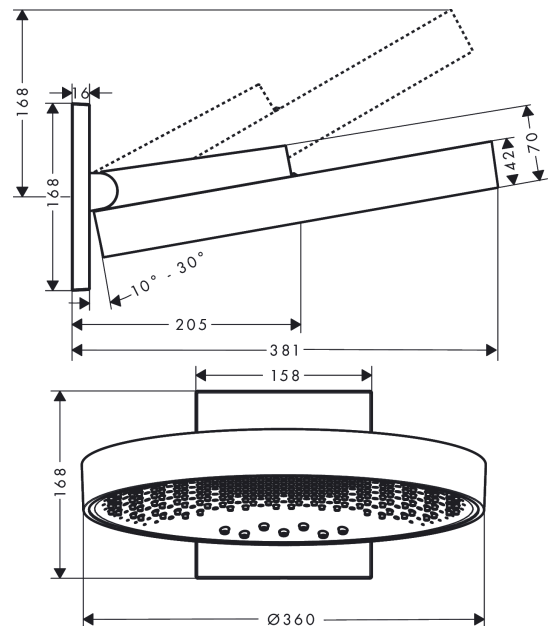

Rainfinity
Douche de tête 360 3jet avec raccord mural
Surfaces: **Chrome** N° Art.: **26234000**

Description

Caractéristiques

- saillie 381 mm
- diffuseur du milieu: 205 mm
- dimension du diffuseur: 360 mm
- bras de douche amovible de 10-30°
- type de jet: PowderRain, Intense PowderRain, RainStream
- débit du jet RainStream (à 3 bars): 16 l/min
- débit Intense Powderrain (à 3 bars): 18 l/min
- débit PowderRain (à 3 bars): 20 l/min
- les 3 types de jets peuvent être commandés par 3 robinets d'arrêt indépendant ou par un inverseur avec 3 sorties
- surface diffuseur : graphite
- matériau du diffuseur: aluminium
- douche de tête amovible pour le nettoyage
- cadre : métal
- installation: installation murale pour montage sur l'iBox

Technologie

Prix du design

Photo du produit

Plan coté