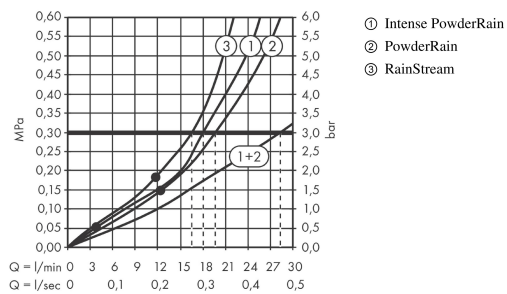

Rainfinity
Douche de tête 360 3jet avec raccord mural
Surfaces: **Chrome** N° Art.: **26234000**

Schéma d'écoulement

Les valeurs de consommation ont été mesurées dans la pratique, avec les robinetteries correspondantes (thermostat/mélangeur/vanne sous crépi)