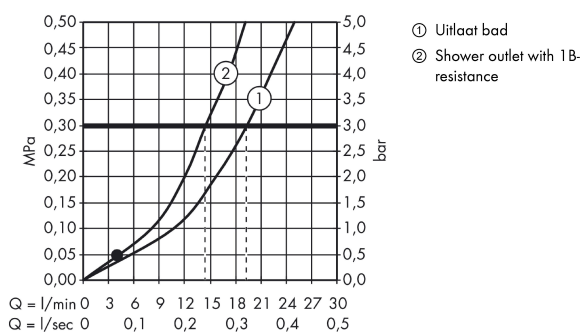

Doorstroomdiagram