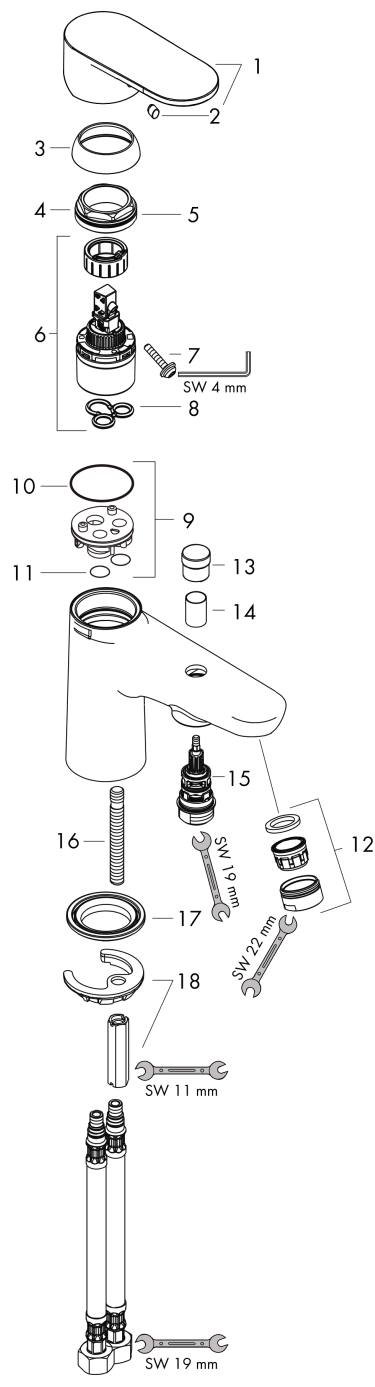

Vernis Blend

ééngreeps bad- en douchemengkraan monotrou

Oppervlakte finish: **chrom** Artikelnummer: **71444000**

Beschrijving

- voorsprong uitloop 140 mm
- straalsoort mengkraan: normale straal
- maximale doorstroomhoeveelheid bij 3 bar: 20 l/min
- keramisch kardoos
- temperatuurbegrenzing instelbaar
- omstelling met automatische reset
- met geïntegreerde zekerheidscombinatie EN 1717. Let op: alleen te gebruiken in combinatie met Exafill.
- eenvoudige montage dankzij de G 3/8 flexibele aansluitslangen
- montage op badrand
- Kiwa K6161_Mechanical Mixers EN817

Artikeldetails

Vrijblijvende advies verkoopprijs excl. BTW	151,55 €
Vrijblijvende advies verkoopprijs incl. BTW	183,38 €

Productfoto

Maattekening

Doorstroomdiagram

Vernis Blend
ééngreeps bad- en douchemengkraan monotrou
 Oppervlakte finish: **chrom** Artikelnummer: **71444000**

Explosietekening

Bouwjaar: >04/21

Vernis Blend**ééngreeps bad- en douchemengkraan monotrou**Oppervlakte finish: **chrom** Artikelnummer: **71444000****Reserveonderdelenlijst**

Bouwjaar: >04/21

Regel	Beschrijving	Artikelnummer	Prijs incl. BTW	VE
1	greep	93715000	-	1
2	greepstop	96338000	-	1
3	afdekkap	97406000	-	1
4	moer	95870000	-	1
5	O-ring 33x2	98154000	-	1
6	kardoes compl.	92730000	-	1
7	borgschroef	95140000	-	1
8	dichting	95008000	-	1
9	O-Ring 32x2	98193000	-	1
10	kardoesadapter	97773000	-	1
11	O-ring 9x1,8	98118000	-	1
12	perlator M24x1 (38 l/min)	95871000	-	1
13	trekknop	97981000	-	1
14	huls	97979000	-	1
15	omstelling	97978000	-	1
16	schroef M8 x 68	97736000	-	1
17	dichting	97608000	-	1
18	schachtbevestigingsset compl.	96016000	-	1