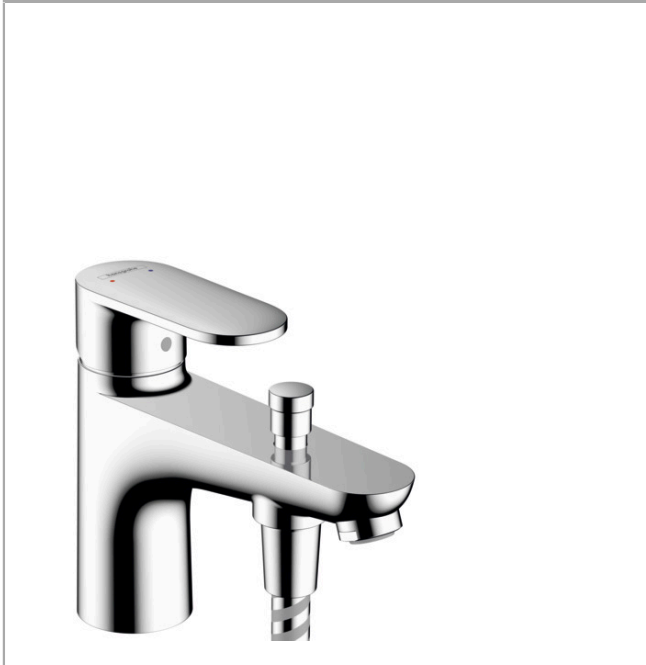

Vernis Blend

ééngreeps bad- en douchemengkraan monotrou

Oppervlakte finish: **chrom** Artikelnummer: **71444000**

Beschrijving

- voorsprong uitloop 140 mm
- straalsoort mengkraan: normale straal
- maximale doorstroomhoeveelheid bij 3 bar: 20 l/min
- keramisch kardoos
- temperatuurbegrenzing instelbaar
- omstelling met automatische reset
- met geïntegreerde zekerheidscombinatie EN 1717. Let op: alleen te gebruiken in combinatie met Exafill.
- eenvoudige montage dankzij de G 3/8 flexibele aansluitslangen
- montage op badrand
- Kiwa K6161_Mechanical Mixers EN817

Artikeldetails

Vrijblijvende advies verkoopprijs excl. BTW	151,55 €
Vrijblijvende advies verkoopprijs incl. BTW	183,38 €

Productfoto

Maattekening

Doorstroomdiagram

Vernis Blend
ééngreeps bad- en douchemengkraan monotrou
 Oppervlakte finish: **chrom** Artikelnummer: **71444000**

Explosietekening

Bouwjaar: >04/21

Vernis Blend**ééngreeps bad- en douchemengkraan monotrou**Oppervlakte finish: **chrom** Artikelnummer: **71444000****Reserveonderdelenlijst**

Bouwjaar: >04/21

Regel	Beschrijving	Artikelnummer	Prijs incl. BTW	VE
1	greep	93715000	-	1
2	greepstop	96338000	-	1
3	afdekkap	97406000	-	1
4	moer	95870000	-	1
5	O-ring 33x2	98154000	-	1
6	kardoes compl.	92730000	-	1
7	borgschroef	95140000	-	1
8	dichting	95008000	-	1
9	O-Ring 32x2	98193000	-	1
10	kardoesadapter	97773000	-	1
11	O-ring 9x1,8	98118000	-	1
12	perlator M24x1 (38 l/min)	95871000	-	1
13	trekknop	97981000	-	1
14	huls	97979000	-	1
15	omstelling	97978000	-	1
16	schroef M8 x 68	97736000	-	1
17	dichting	97608000	-	1
18	schachtbevestigingsset compl.	96016000	-	1