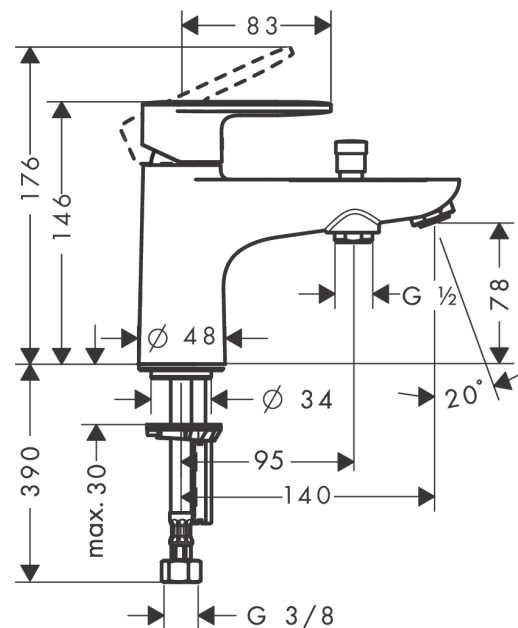

Vernis Blend

ééngreeps bad- en douchemengkraan monotrou

Oppervlakte finish: **chrom** Artikelnummer: **71444000**

Beschrijving

- voorsprong uitloop 140 mm
- straalsoort mengkraan: normale straal
- maximale doorstroomhoeveelheid bij 3 bar: 20 l/min
- keramisch kardoos
- temperatuurbegrenzing instelbaar
- omstelling met automatische reset
- met geïntegreerde zekerheidscombinatie EN 1717. Let op: alleen te gebruiken in combinatie met Exafill.
- eenvoudige montage dankzij de G 3/8 flexibele aansluitslangen
- montage op badrand
- Kiwa K6161_Mechanical Mixers EN817

Artikeldetails

Vrijblijvende advies verkoopprijs excl. BTW	151,55 €
Vrijblijvende advies verkoopprijs incl. BTW	183,38 €

Productfoto

Maattekening

Doorstroomdiagram

Vernis Blend
ééngreeps bad- en douchemengkraan monotrou
 Oppervlakte finish: **chrom** Artikelnummer: **71444000**

Explosietekening

Bouwjaar: >04/21

Vernis Blend**ééngreeps bad- en douchemengkraan monotrou**Oppervlakte finish: **chrom** Artikelnummer: **71444000****Reserveonderdelenlijst**

Bouwjaar: >04/21

Regel	Beschrijving	Artikelnummer	Prijs incl. BTW	VE
1	greep	93715000	-	1
2	greepstop	96338000	-	1
3	afdekkap	97406000	-	1
4	moer	95870000	-	1
5	O-ring 33x2	98154000	-	1
6	kardoes compl.	92730000	-	1
7	borgschroef	95140000	-	1
8	dichting	95008000	-	1
9	O-Ring 32x2	98193000	-	1
10	kardoesadapter	97773000	-	1
11	O-ring 9x1,8	98118000	-	1
12	perlator M24x1 (38 l/min)	95871000	-	1
13	trekknop	97981000	-	1
14	huls	97979000	-	1
15	omstelling	97978000	-	1
16	schroef M8 x 68	97736000	-	1
17	dichting	97608000	-	1
18	schachtbevestigingsset compl.	96016000	-	1