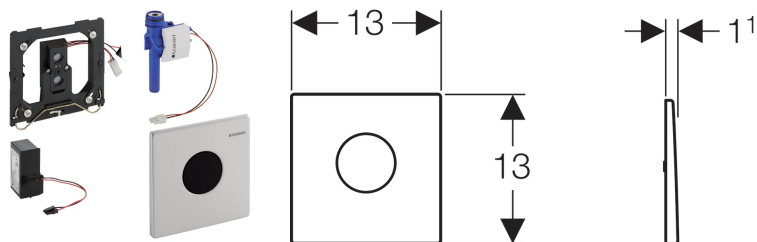

Geberit urinoirsturing met elektronische spoelactivering, netvoeding, afdekplaat Mambo

Gebruiksdoelen

- Voor de automatische spoelactivering van urinoirs
- Voor Geberit installatie-elementen voor urinoir met frontbediening
- Voor montage in ruwbouwsets voor Geberit urinoirsturingen (vanaf bouwjaar 2009)

Eigenschappen

- Afdekplaat met veiligheidsvergrendeling
- Betrouwbare IR-afstandsdetectie
- Infraroodsensor zelfinstellend
- Infrarooddetectie van de gebruiker met uitfiltering van de achtergrond
- Waterbesparende hybride modus instelbaar
- Spoelduur instelbaar
- Spoelduur manueel instelbaar
- Intervalspoeling in te stellen
- Dynamische aanpassing van de spoelduur
- Voorspoeling instelbaar
- Omschakelbaar naar werking met urinoir met deksel
- Stroomvoorziening door aansluiting op elektriciteitsnet
- Na aansluiting op het elektriciteitsnet bedrijfsklaar
- Voedingsblok met LED-indicator
- Beveiliging tegen stroompannes
- Magneetventiel sluit bij stroomuitval
- Eenmalige spoeling na activering van de stroomtoevoer
- Functies instelbaar en opvraagbaar met Geberit Service Handy
- Spoelactivering met Geberit Clean Handy deactiveerbaar
- Spoelvolumen met smoorventiel van ruwbouwset reduceerbaar naar 0,5 l per spoeling
- Kraangroep II volgens DIN 4109