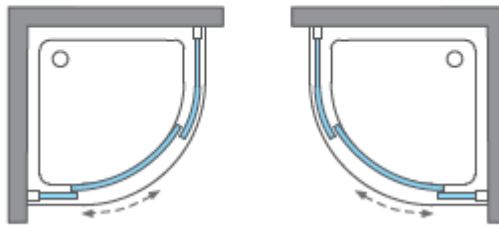

CLEAR 6 SINGLE DOOR QUADRANT
CAQSS0900

<p>A</p>  <p>M4 *40mm Screw x 6</p>	<p>E</p>  <p>Waterproof strip x 1</p>	<p>I</p>  <p>Top Cap x 1</p>
<p>B</p>  <p>M4 *30mm Screw x 8</p>	<p>F</p>  <p>Waterproof strip x 1</p>	<p>J</p>  <p>Top Cap x 1</p>
<p>C</p>  <p>Wall Plug x 6</p>	<p>G</p>  <p>Waterproof strip x 1</p>	<p>K</p>  <p>Spanner x 1</p>
<p>D</p>  <p>Cover x 4</p>	<p>H</p>  <p>Handle x 1</p>	

Model	X (mm)	X'(mm)	y (mm)
CAQSSC0800	770~785	770~785	1950
CAQSBC0800	770~785	770~785	1950
CAQSSC0900	870~885	870~885	1950
CAQSBC0900	870~885	870~885	1950
CAQSSC10X8	970~985	770~785	1950
CAQSBC10X8	970~985	770~785	1950
CAQSSC12X8	1170~1185	770~785	1950
CAQSSC12X9	1170~1185	870~885	1950