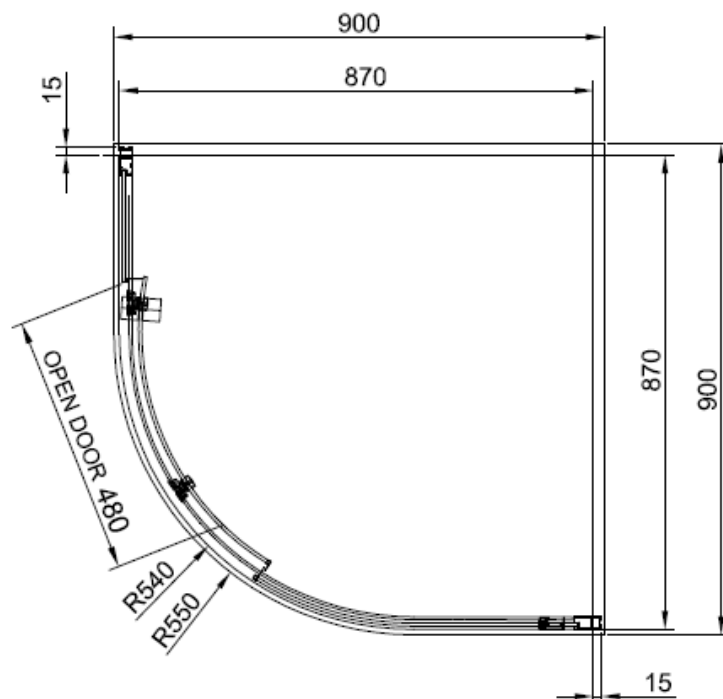

CLEAR 6 SINGLE DOOR QUADRANT
CAQSS0900

<p>A</p>  <p>M4 *40mm Screw x 6</p>	<p>E</p>  <p>Waterproof strip x 1</p>	<p>I</p>  <p>Top Cap x 1</p>
<p>B</p>  <p>M4 *30mm Screw x 8</p>	<p>F</p>  <p>Waterproof strip x 1</p>	<p>J</p>  <p>Top Cap x 1</p>
<p>C</p>  <p>Wall Plug x 6</p>	<p>G</p>  <p>Waterproof strip x 1</p>	<p>K</p>  <p>Spanner x 1</p>
<p>D</p>  <p>Cover x 4</p>	<p>H</p>  <p>Handle x 1</p>	

Model	X (mm)	X'(mm)	y (mm)
CAQSSC0800	770~785	770~785	1950
CAQSBC0800	770~785	770~785	1950
CAQSSC0900	870~885	870~885	1950
CAQSBC0900	870~885	870~885	1950
CAQSSC10X8	970~985	770~785	1950
CAQSBC10X8	970~985	770~785	1950
CAQSSC12X8	1170~1185	770~785	1950
CAQSSC12X9	1170~1185	870~885	1950