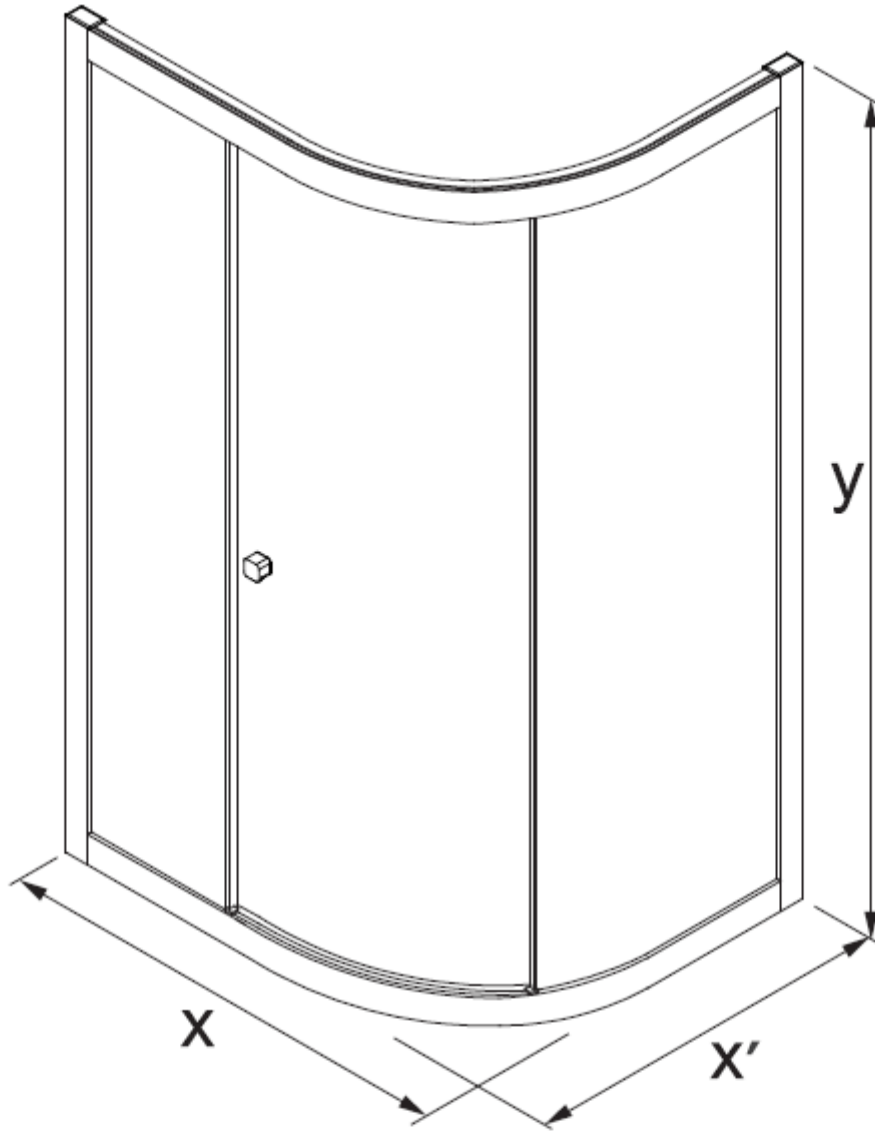

CLEAR 6 SINGLE DOOR QUADRANT
CAQSS0900

<p>A</p>  <p>M4 *40mm Screw x 6</p>	<p>E</p>  <p>Waterproof strip x 1</p>	<p>I</p>  <p>Top Cap x 1</p>
<p>B</p>  <p>M4 *30mm Screw x 8</p>	<p>F</p>  <p>Waterproof strip x 1</p>	<p>J</p>  <p>Top Cap x 1</p>
<p>C</p>  <p>Wall Plug x 6</p>	<p>G</p>  <p>Waterproof strip x 1</p>	<p>K</p>  <p>Spanner x 1</p>
<p>D</p>  <p>Cover x 4</p>	<p>H</p>  <p>Handle x 1</p>	

Model	X (mm)	X'(mm)	y (mm)
CAQSSC0800	770~785	770~785	1950
CAQSBC0800	770~785	770~785	1950
CAQSSC0900	870~885	870~885	1950
CAQSBC0900	870~885	870~885	1950
CAQSSC10X8	970~985	770~785	1950
CAQSBC10X8	970~985	770~785	1950
CAQSSC12X8	1170~1185	770~785	1950
CAQSSC12X9	1170~1185	870~885	1950