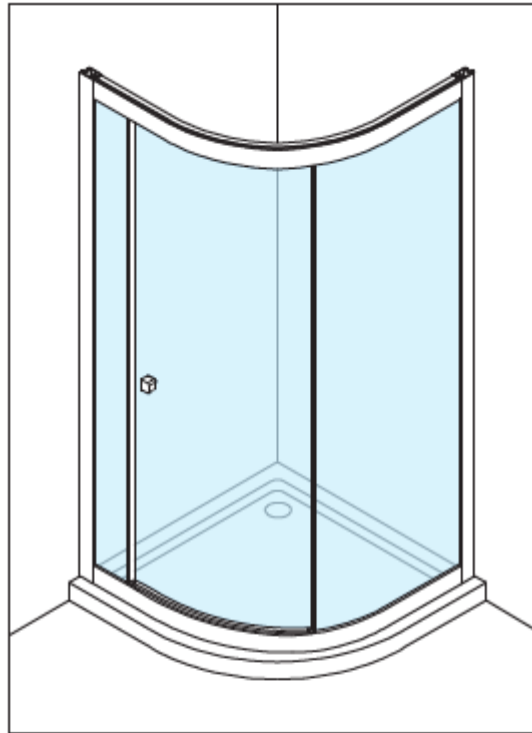

CLEAR 6 SINGLE DOOR QUADRANT
CAQSS0900

<p>A</p>  <p>M4 *40mm Screw x 6</p>	<p>E</p>  <p>Waterproof strip x 1</p>	<p>I</p>  <p>Top Cap x 1</p>
<p>B</p>  <p>M4 *30mm Screw x 8</p>	<p>F</p>  <p>Waterproof strip x 1</p>	<p>J</p>  <p>Top Cap x 1</p>
<p>C</p>  <p>Wall Plug x 6</p>	<p>G</p>  <p>Waterproof strip x 1</p>	<p>K</p>  <p>Spanner x 1</p>
<p>D</p>  <p>Cover x 4</p>	<p>H</p>  <p>Handle x 1</p>	

Model	X (mm)	X'(mm)	y (mm)
CAQSSC0800	770~785	770~785	1950
CAQSBC0800	770~785	770~785	1950
CAQSSC0900	870~885	870~885	1950
CAQSBC0900	870~885	870~885	1950
CAQSSC10X8	970~985	770~785	1950
CAQSBC10X8	970~985	770~785	1950
CAQSSC12X8	1170~1185	770~785	1950
CAQSSC12X9	1170~1185	870~885	1950