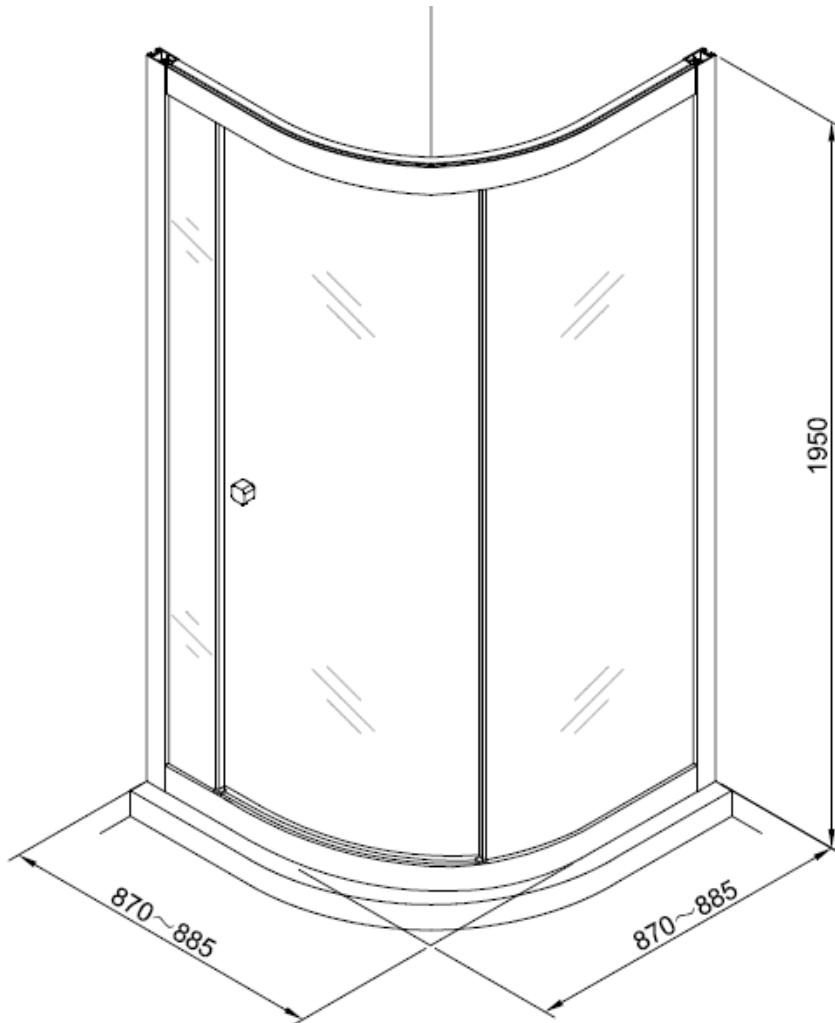

CLEAR 6 SINGLE DOOR QUADRANT
CAQSS0900

<p>A</p>  <p>M4 *40mm Screw x 6</p>	<p>E</p>  <p>Waterproof strip x 1</p>	<p>I</p>  <p>Top Cap x 1</p>
<p>B</p>  <p>M4 *30mm Screw x 8</p>	<p>F</p>  <p>Waterproof strip x 1</p>	<p>J</p>  <p>Top Cap x 1</p>
<p>C</p>  <p>Wall Plug x 6</p>	<p>G</p>  <p>Waterproof strip x 1</p>	<p>K</p>  <p>Spanner x 1</p>
<p>D</p>  <p>Cover x 4</p>	<p>H</p>  <p>Handle x 1</p>	

Model	X (mm)	X'(mm)	y (mm)
CAQSSC0800	770~785	770~785	1950
CAQSBC0800	770~785	770~785	1950
CAQSSC0900	870~885	870~885	1950
CAQSBC0900	870~885	870~885	1950
CAQSSC10X8	970~985	770~785	1950
CAQSBC10X8	970~985	770~785	1950
CAQSSC12X8	1170~1185	770~785	1950
CAQSSC12X9	1170~1185	870~885	1950