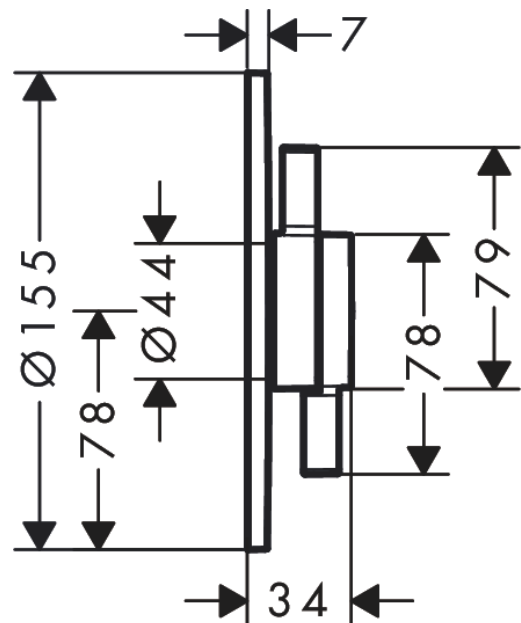

DuoTurn S**kraan inbouw voor 1 functie**Oppervlakte finish: **mat zwart**Artikelnummer: **75618670****Beschrijving**

- 1 functie
- volumecontrole voor 1 functie
- maximale doorstroomhoeveelheid bij 3 bar: 29,5 l/ min
- keramisch kardoes voor temperatuurregeling, 1/2" keramische stopkraan
- vlak rozet voor meer ruimte in de douche
- eenvoudige installatie dankzij voorgemonteerd functieblok
- grepen altijd op dezelfde hoogte ongeacht de installatiediepte van het inbouwdeel
- rozet kan worden uitgelijnd met +/- 3°
- materiaal rozet: kunststof
- materiaal grepen: Metaal
- minimale bedrijfsdruk: 1 bar
- maximale bedrijfsdruk: 10 bar
- mengkraan wordt geleverd met handdouche-druknop

Artikeldetails

Vrijblijvende advies
verkoopprijs excl. BTW 313,00 €

Vrijblijvende advies
verkoopprijs incl. BTW 378,73 €

Technologie**Designprijzen****Productfoto****Maattekening**

DuoTurn S**kraan inbouw voor 1 functie**Oppervlakte finish: **mat zwart**Artikelnummer: **75618670****Doorstroomdiagram**