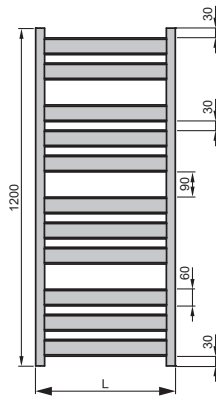

Zehnder Zeta

Centrale verwarming

Productinformatie

always the best climate

Subtiële elegantie en heldere lijnen. Met het vlakke design van de horizontale buizen combineert de Zehnder Zeta tijdloze vorm en functie in de moderne badkamer. De royale speling tussen de buizen maakt het ophangen en verwarmen van handdoeken eenvoudig. De Zeta is zowel verkrijgbaar in elektrische uitvoering in de kleuren wit en matzwart, als in CV-uitvoering in de kleur wit.

Modeloverzicht

Vooraanzicht
PQ6(C)-080

Vooraanzicht
PQ6(C)-120

Vooraanzicht
PQ6(C)-160

Gelakte versie

Model	H mm	L mm	Warmtevermogen	
			75/65/20 °C	55/45/20 °C
			Watt	Watt
ZETA-PQ6-080-050	800	500	322	172
ZETA-PQ6-095-050	950	500	381	202
ZETA-PQ6-120-050	800	600	377	202
ZETA-PQ6-160-050	800	500	203	107
ZETA-PQ6-160-060	1200	600	562	300

H = bouwhoogte, L = bouwlengte

75/65/20 = warmtevermogen volgens EN 442