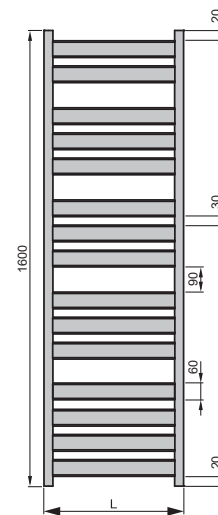

Voordelen

- Tijdloos design zorgt voor een esthetisch accent
- Royale ruimtes tussen de buizen handig voor het ophangen van handdoeken
- Ruime tussenruimtes tussen de buizen maken het schoonmaken eenvoudig
- Ideaal voor nissen en kleine kamers dankzij de kleine muurafstand
- Uitwisselbare aanvoer en retour maken installatie flexibel
- Aansluitmogelijkheden garanderen korte montagetijden bij renovaties
- Flexibele montage door rechtse en linkse aansluitmogelijkheden

Modeloverzicht

Vooraanzicht
PQ6(C)-080

Vooraanzicht
PQ6(C)-120

Vooraanzicht
PQ6(C)-160

Gelakte versie

Model	H mm	L mm	Warmtevermogen	
			75/65/20 °C	55/45/20 °C
			Watt	Watt
ZETA-PQ6-080-050	800	500	322	172
ZETA-PQ6-095-050	950	500	381	202
ZETA-PQ6-120-050	800	600	377	202
ZETA-PQ6-160-050	800	500	203	107
ZETA-PQ6-160-060	1200	600	562	300

H = bouwhoogte, L = bouwlengte

75/65/20 = warmtevermogen volgens EN 442