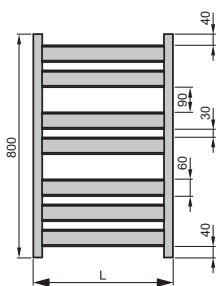

Zehnder Zeta

Centrale verwarming

Productinformatie

always the best climate

Subtiële elegantie en heldere lijnen. Met het vlakke design van de horizontale buizen combineert de Zehnder Zeta tijdloze vorm en functie in de moderne badkamer. De royale speling tussen de buizen maakt het ophangen en verwarmen van handdoeken eenvoudig. De Zeta is zowel verkrijgbaar in elektrische uitvoering in de kleuren wit en matzwart, als in CV-uitvoering in de kleur wit.

Modeloverzicht

Vooraanzicht
PQ6(C)-080

Vooraanzicht
PQ6(C)-120

Vooraanzicht
PQ6(C)-160

Gelakte versie

Model	H mm	L mm	Warmtevermogen	
			75/65/20 °C	55/45/20 °C
			Watt	Watt
ZETA-PQ6-080-050	800	500	322	172
ZETA-PQ6-095-050	950	500	381	202
ZETA-PQ6-120-050	800	600	377	202
ZETA-PQ6-160-050	800	500	203	107
ZETA-PQ6-160-060	1200	600	562	300

H = bouwhoogte, L = bouwlengte

75/65/20 = warmtevermogen volgens EN 442