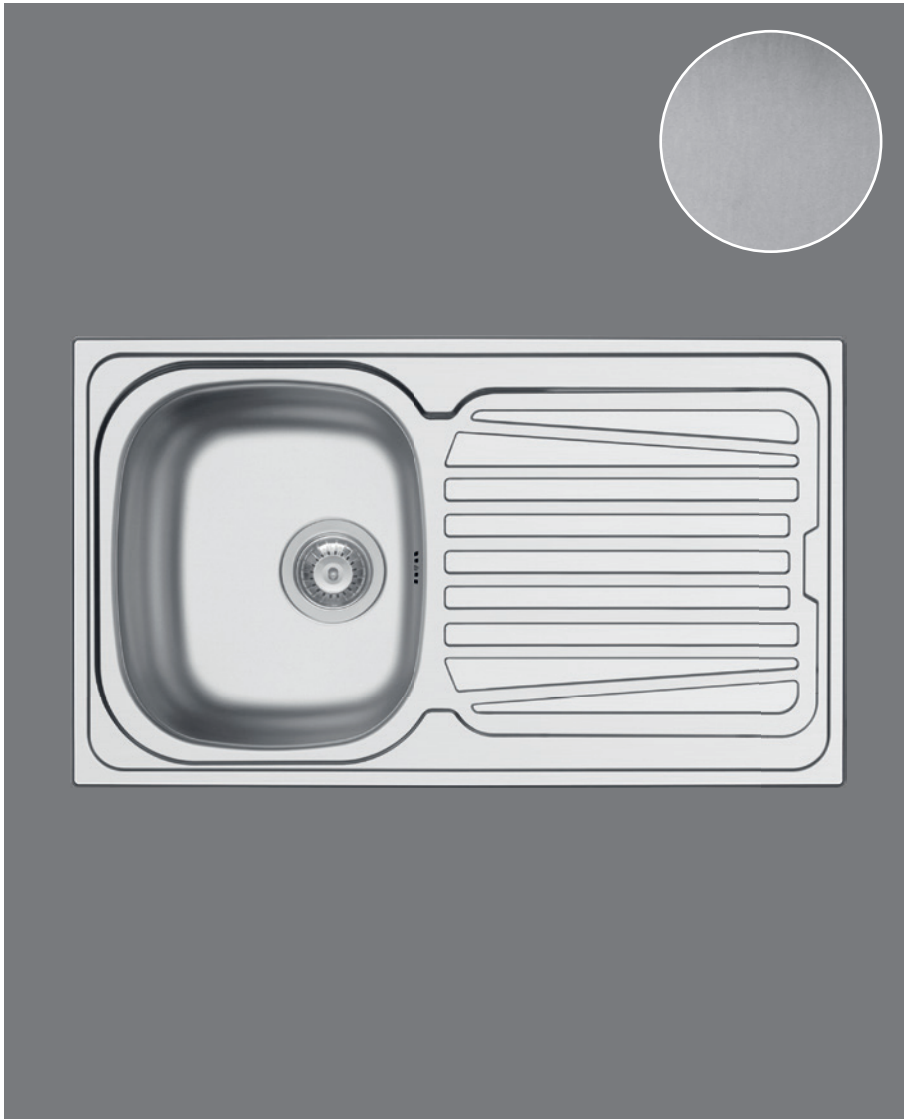

HYPERO

SPOELTAFEL | ÉVIER

Product Information

inbouwspoeltafel 1 bak
évier à encastrer 1 bac
860 x 500 mm

2

jaar/ans
garantie

SKU 249774

5 400222 497742

USPs

inbouwspoeltafel
 plaatsbesparende sifon 6/4" x 40 mm
 roestvrij staal
 waterkeringsrand
 omkeerbaar
 gemakkelijk te reinigen

USPs

évier à encastrer
 avec siphon gain de place 6/4" x 40 mm
 acier inoxydable
 profil rejet d'eau
 réversible
 facile à nettoyer

Inhoud van de verpakking

inbouwspoeltafel
 afvoerplug en overloopset
 plaatsbesparende sifon 6/4" x 40 mm
 + handleiding

Contenu de l'emballage

évier à encastrer
 avec bonde et trop-plein
 avec siphon gain de place 6/4" x 40 mm
 + notice

Verpakking

Witte doos + label(s):
 690X450 mm
 200 x 450 mm

Emballage

Boîte blanche + label(s):
 690X450 mm
 200 x 450 mm

Afmetingen product

860 x 500 mm
 onderkast vanaf 40 cm breedte

Dimensions produit

860 x 500 mm
 meuble sous-évier à partir de 40 cm de largeur