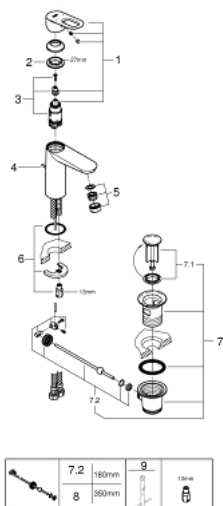

23 762 000 BAULOOP WASTAFELMENGKRAAN M-SIZE

PRODUCTOMSCHRIJVING

- ééngatsmontage
- metalen hendel
- **GROHE Longlife** keramische cartouche 28 mm
- **GROHE StarLight** schitterende chroomafwerking
- **GROHE EcoJoy**: waterbesparende mousseur, 5,7 l/min
- **GROHE Quickfix** snelle en eenvoudige montage
- automatische kunststof lediging 1 1/4"
- flexibele aansluitlängen

23 762 000 BAULOOP WASTAFELMENGKRAAN M-SIZE

23 762 000 BAULOOP WASTAFELMENGKRAAN M-SIZE

RESERVEONDERDELEN

- 1: Greep (Bestelnummer 46695000)
- 2: Bevestigingsring (Bestelnummer 46715000)
- 3: Kardoes (Bestelnummer 46580000)
- 4: Trekstang waste (Bestelnummer 46739000)
- 5: Mousseur (Bestelnummer 48159000)
- 6: Kraanmontageset (Bestelnummer 46249000)
- 7: Waste garnituur (Bestelnummer 28910000)
- 7.1: Stop voor waste-garnituur (Bestelnummer 07182000)
- 7.2: Kogelstang (Bestelnummer 07052000)
- 8: Stang t.b.v. openen en sluiten afvoer (Bestelnummer 07341000)*
- 9: Pijpsleutel (Bestelnummer 19017000)*