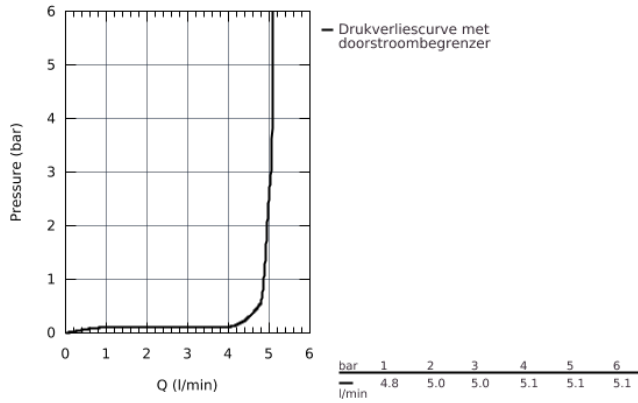

23 762 000 BAULOOP WASTAFELMENGKRAAN M-SIZE