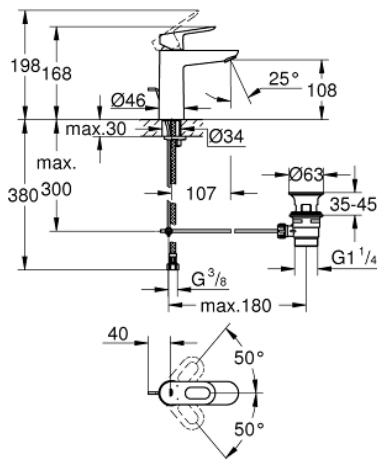

23 762 000 BAULOOP WASTAFELMENGKRAAN M-SIZE

PRODUCTOMSCHRIJVING

- ééngatsmontage
- metalen hendel
- **GROHE Longlife** keramische cartouche 28 mm
- **GROHE StarLight** schitterende chroomafwerking
- **GROHE EcoJoy**: waterbesparende mousseur, 5,7 l/min
- **GROHE Quickfix** snelle en eenvoudige montage
- automatische kunststof lediging 1 1/4"
- flexibele aansluitlängen

23 762 000 BAULOOP WASTAFELMENGKRAAN M-SIZE

23 762 000 BAULOOP WASTAFELMENGKRAAN M-SIZE

RESERVEONDERDELEN

- 1: Greep (Bestelnummer 46695000)
- 2: Bevestigingsring (Bestelnummer 46715000)
- 3: Kardoes (Bestelnummer 46580000)
- 4: Trekstang waste (Bestelnummer 46739000)
- 5: Mousseur (Bestelnummer 48159000)
- 6: Kraanmontageset (Bestelnummer 46249000)
- 7: Waste garnituur (Bestelnummer 28910000)
- 7.1: Stop voor waste-garnituur (Bestelnummer 07182000)
- 7.2: Kogelstang (Bestelnummer 07052000)
- 8: Stang t.b.v. openen en sluiten afvoer (Bestelnummer 07341000)*
- 9: Pijpsleutel (Bestelnummer 19017000)*