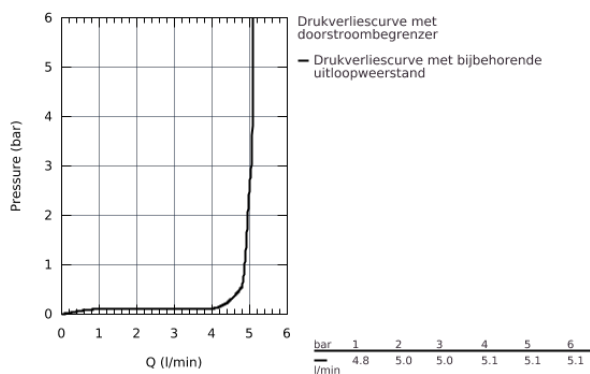

23 762 000 BAULOOP WASTAFELMENGKRAAN M-SIZE

PRODUCTOMSCHRIJVING

- ééngatsmontage
- metalen hendel
- **GROHE Longlife** keramische cartouche 28 mm
- **GROHE StarLight** schitterende chroomafwerking
- **GROHE EcoJoy**: waterbesparende mousseur, 5,7 l/min
- **GROHE Quickfix** snelle en eenvoudige montage
- automatische kunststof lediging 1 1/4"
- flexibele aansluitlängen