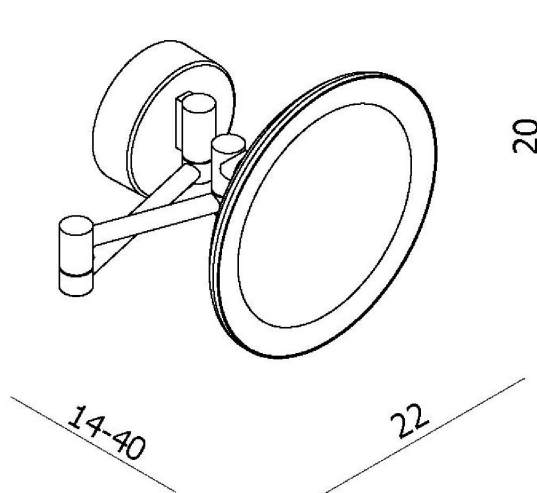

ICONO – COSMETICASPIEGEL

SKU 215672

- Afmetingen:** Hoogte: 200 mm
Breedte: 220 mm
Diepte: 140/400 mm
- Materiaal:** Messing/Glas
- Kleur:** Chroom
- Bevestiging:** Wandmontage
- Kenmerken:**
- Met dubbele arm, diepte 140/400 mm
 - Met LED verlichting
 - 3x vergrotend