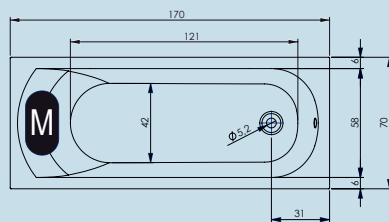

## Miami

Afmeting:

- 170x70cm - B060009005
- 180x80cm - B060010005

Bediening:

Afmeting:

- 170x70cm - B060013005
- 180x80cm - B060014005

Bediening:

Miami 170x70cm

Miami 180x80cm

**M** = Hydro-motor in enkel systeem, of dubbel systeem (Hydro/Aero)    **M** = Aero-motor in dubbel systeem (Hydro/Aero)

## Lima

Afmeting:

- 170x75cm - B051004005
- 180x80cm - B052004005
- 190x90cm - B053004005

Bediening:

Lima 170x75cm

Lima 180x80cm

Lima 190x90cm

**M** = Hydro-motor in enkel systeem, of dubbel systeem (Hydro/Aero)    **M** = Aero-motor in dubbel systeem (Hydro/Aero)