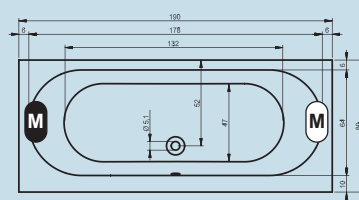

## Lima

Afmeting:

- 170x75cm - B051004005
- 180x80cm - B052004005
- 190x90cm - B053004005

Bediening:

Lima 170x75cm

Lima 180x80cm

Lima 190x90cm

**M** = Hydro-motor in enkel systeem, of dubbel systeem (Hydro/Aero)    **M** = Aero-motor in dubbel systeem (Hydro/Aero)

## Lusso

- Afmeting:
- 180x80cm - B036004005
  - 190x90cm - B037004005

Bediening:

Lusso 180x80cm

Lusso 190x90cm

**M** = Hydro-motor in enkel systeem, of dubbel systeem (Hydro/Aero)    **M** = Aero-motor in dubbel systeem (Hydro/Aero)

## Carolina

- Afmeting:
- 180x80cm - B053004005
  - 190x80cm - B057005005

Bediening:

Carolina 180x80cm

Carolina 190x80cm

**M** = Hydro-motor in enkel systeem, of dubbel systeem (Hydro/Aero)    **M** = Aero-motor in dubbel systeem (Hydro/Aero)

## Aanvullend assortiment

AFMETINGEN	BEDIENING	NAAM	TYPE	ARTIKELNUMMER
170x75	Pneu	Lima Rechts	Hydro 6+4+2	B051002005
180x80	Pneu	Lima Rechts	Hydro 6+4+2	B052002005
190x90	Pneu	Lima Rechts	Hydro 6+4+2	B053002005
180x80	Pneu	Lusso Rechts	Hydro 6+4+2	B036002005
190x90	Pneu	Lusso Rechts	Hydro 6+4+2	B037002005
180x80	Pneu	Carolina Rechts	Hydro 6+4+2	B056002005
190x90	Pneu	Carolina Rechts		B057003005