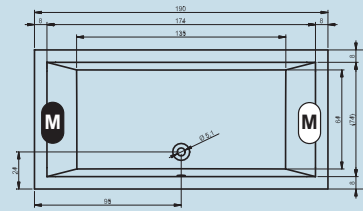

## Lima

Afmeting:

- 170x75cm - B051004005
- 180x80cm - B052004005
- 190x90cm - B053004005

Bediening:

Lima 170x75cm

Lima 180x80cm

Lima 190x90cm

**M** = Hydro-motor in enkel systeem, of dubbel systeem (Hydro/Aero)    **M** = Aero-motor in dubbel systeem (Hydro/Aero)

## Lusso

- Afmeting:
- 180x80cm - B036004005
  - 190x90cm - B037004005

Bediening:

Lusso 180x80cm

Lusso 190x90cm

**M** = Hydro-motor in enkel systeem, of dubbel systeem (Hydro/Aero)    **M** = Aero-motor in dubbel systeem (Hydro/Aero)

## Carolina

- Afmeting:
- 180x80cm - B053004005
  - 190x80cm - B057005005

Bediening:

Carolina 180x80cm

Carolina 190x80cm

**M** = Hydro-motor in enkel systeem, of dubbel systeem (Hydro/Aero)    **M** = Aero-motor in dubbel systeem (Hydro/Aero)