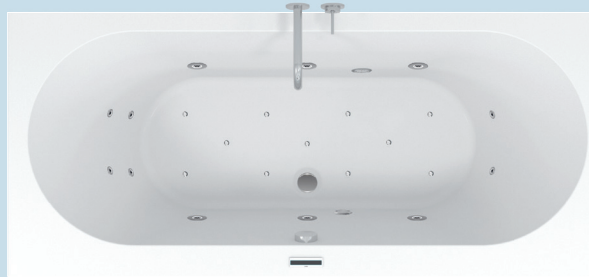

Carolina

1. Afmeting:
2. 180x80cm - B053004005
   - 190x80cm - B057005005

Bediening: