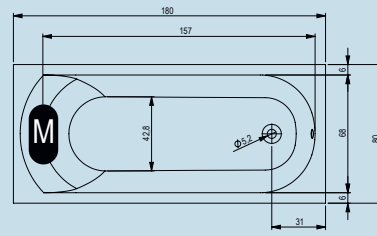

## Miami

Afmeting:

- 170x70cm - B060009005
- 180x80cm - B060010005

Bediening:

Afmeting:

- 170x70cm - B060013005
- 180x80cm - B060014005

Bediening:

Miami 170x70cm

## Lima

Afmeting:

- 170x75cm - B051004005
- 180x80cm - B052004005
- 190x90cm - B053004005

Bediening:

Lima 170x75cm

Lima 180x80cm

Lima 190x90cm

**M** = Hydro-motor in enkel systeem, of dubbel systeem (Hydro/Aero)    **M** = Aero-motor in dubbel systeem (Hydro/Aero)

## Carolina

- Afmeting:
- 180x80cm - B053004005
  - 190x80cm - B057005005

Bediening:

Carolina 180x80cm

Carolina 190x80cm

**M** = Hydro-motor in enkel systeem, of dubbel systeem (Hydro/Aero)    **M** = Aero-motor in dubbel systeem (Hydro/Aero)