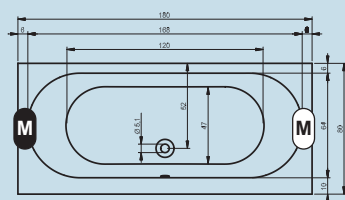

## Lima

Afmeting:

- 170x75cm - B051004005
- 180x80cm - B052004005
- 190x90cm - B053004005

Bediening:

Lima 170x75cm

Lima 180x80cm

Lima 190x90cm

**M** = Hydro-motor in enkel systeem, of dubbel systeem (Hydro/Aero)    **M** = Aero-motor in dubbel systeem (Hydro/Aero)

## Lusso

- Afmeting:
- 180x80cm - B036004005
  - 190x90cm - B037004005

Bediening:

Lusso 180x80cm

Lusso 190x90cm

**M** = Hydro-motor in enkel systeem, of dubbel systeem (Hydro/Aero)    **M** = Aero-motor in dubbel systeem (Hydro/Aero)

## Carolina

- Afmeting:
- 180x80cm - B053004005
  - 190x80cm - B057005005

Bediening:

Carolina 180x80cm

Carolina 190x80cm

**M** = Hydro-motor in enkel systeem, of dubbel systeem (Hydro/Aero)    **M** = Aero-motor in dubbel systeem (Hydro/Aero)