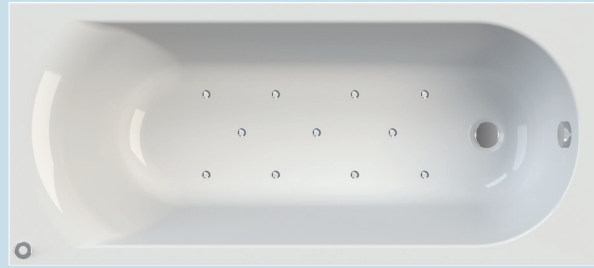

Afmeting:

- 170x70cm - B060013005
- 180x80cm - B060014005

Bediening: