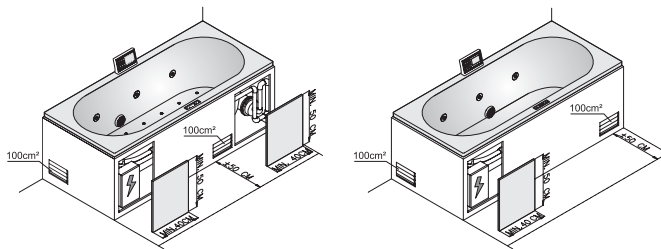

Aanvullend assortiment

AFMETINGEN	BEDIENING	NAAM	TYPE	ARTIKELNUMMER
170x75	Pneu	Lima Rechts	Hydro 6+4+2	B051002005
180x80	Pneu	Lima Rechts	Hydro 6+4+2	B052002005
190x90	Pneu	Lima Rechts	Hydro 6+4+2	B053002005
180x80	Pneu	Lusso Rechts	Hydro 6+4+2	B036002005
190x90	Pneu	Lusso Rechts	Hydro 6+4+2	B037002005
180x80	Pneu	Carolina Rechts	Hydro 6+4+2	B056002005
190x90	Pneu	Carolina Rechts		B057003005

Service en onderhoud

ONDERHOUD ARTIKELEN

Het materiaal van het ligbad met Easypool bestaat uit hoogglans acryl. Acryl is een zeer duurzaam en glad materiaal waar bijna geen vuil en kalk aan hecht. Puur schoonmaakgemak.

GARANTIE

Wij geven 2 jaar garantie op het whirlpoolsysteem.

TEGELLUIK

Omschrijving: Inspectieluik set
Artikelnummer: ZA11000000005

OPTIES BADAFVOEREN

Omschrijving: AVT70*
Badafvoer via overloop Viega Multiplex Trio, 70cm
*niet geschikt voor Yukon en Lima 190x90cm
Kleur: Chroom
Artikelnummer: 208875

Omschrijving: AVT100*
Badafvoer via overloop Viega Multiplex Trio, 100cm
*alleen geschikt voor Lima 190x90cm
Kleur: Chroom
Artikelnummer: 208872

Omschrijving: AMC70*
Badafvoer RIHO standaard overloopkabel, 70 cm
*niet geschikt voor Lima 190 x 90 cm
Kleur: Chroom
Artikelnummer: 208867

Omschrijving: AMC100*
Badafvoer RIHO standaard overloopkabel, 100 cm
*alleen geschikt voor Lima 190 x 90 cm
Kleur: Chroom
Artikelnummer: 208869

Omschrijving: AVM70*
Badafvoer RIHO/Viega combinatie overloopkabel, 70 cm
*niet geschikt voor Lima 190 x 90 cm
Kleur: Chroom
Artikelnummer: 208873

Omschrijving: AVM100*
Badafvoer RIHO/Viega combinatie overloopkabel, 100 cm
*alleen geschikt voor Lima 190 x 90 cm
Kleur: Chroom
Artikelnummer: 208874

Omschrijving:
Badafvoer Zwart tbv acrylbad
L = tot 100 cm
Kleur: Zwart
Artikelnummer: 208711