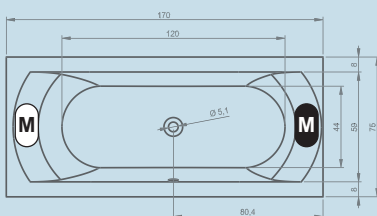

## Miami

Afmeting:

- 170x70cm - B060009005
- 180x80cm - B060010005

Bediening:

Afmeting:

- 170x70cm - B060013005
- 180x80cm - B060014005

Bediening:

Miami 170x70cm

Miami 180x80cm

**M** = Hydro-motor in enkel systeem, of dubbel systeem (Hydro/Aero)    **M** = Aero-motor in dubbel systeem (Hydro/Aero)

## Lima

Afmeting:

- 170x75cm - B051004005
- 180x80cm - B052004005
- 190x90cm - B053004005

Bediening:

Lima 170x75cm

Lima 180x80cm

Lima 190x90cm

**M** = Hydro-motor in enkel systeem, of dubbel systeem (Hydro/Aero)    **M** = Aero-motor in dubbel systeem (Hydro/Aero)

## Carolina

- Afmeting:
- 180x80cm - B053004005
  - 190x80cm - B057005005

Bediening:

Carolina 180x80cm

Carolina 190x80cm

**M** = Hydro-motor in enkel systeem, of dubbel systeem (Hydro/Aero)    **M** = Aero-motor in dubbel systeem (Hydro/Aero)