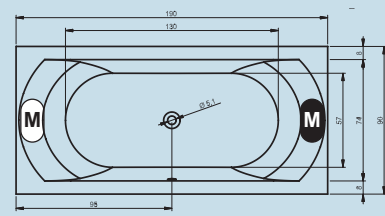

## Lima

Afmeting:

- 170x75cm - B051004005
- 180x80cm - B052004005
- 190x90cm - B053004005

Bediening:

Lima 170x75cm

Lima 180x80cm

Lima 190x90cm

**M** = Hydro-motor in enkel systeem, of dubbel systeem (Hydro/Aero)    **M** = Aero-motor in dubbel systeem (Hydro/Aero)

## Lusso

- Afmeting:
- 180x80cm - B036004005
  - 190x90cm - B037004005

Bediening:

Lusso 180x80cm

Lusso 190x90cm

**M** = Hydro-motor in enkel systeem, of dubbel systeem (Hydro/Aero)    **M** = Aero-motor in dubbel systeem (Hydro/Aero)

## Carolina

- Afmeting:
- 180x80cm - B053004005
  - 190x80cm - B057005005

Bediening:

Carolina 180x80cm

Carolina 190x80cm

**M** = Hydro-motor in enkel systeem, of dubbel systeem (Hydro/Aero)    **M** = Aero-motor in dubbel systeem (Hydro/Aero)