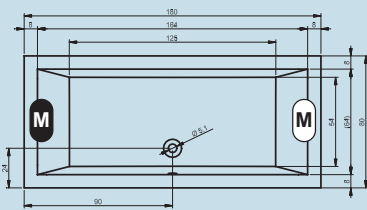

Lusso 180x80cm