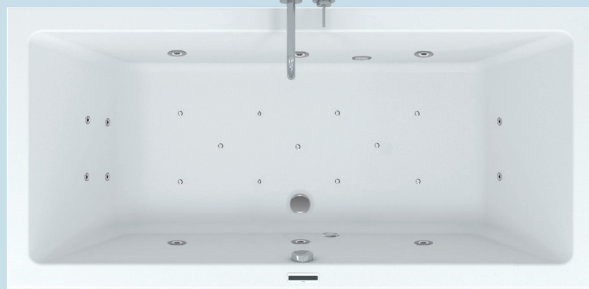

## Lusso

- Afmeting:
- 180x80cm - B036004005
  - 190x90cm - B037004005

Bediening:

Lusso 180x80cm

Lusso 190x90cm

**M** = Hydro-motor in enkel systeem, of dubbel systeem (Hydro/Aero)    **M** = Aero-motor in dubbel systeem (Hydro/Aero)