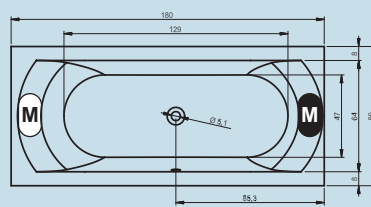

## Lima

Afmeting:

- 170x75cm - B051004005
- 180x80cm - B052004005
- 190x90cm - B053004005

Bediening:

Lima 170x75cm

Lima 180x80cm

Lima 190x90cm

**M** = Hydro-motor in enkel systeem, of dubbel systeem (Hydro/Aero)    **M** = Aero-motor in dubbel systeem (Hydro/Aero)

## Lusso

- Afmeting:
- 180x80cm - B036004005
  - 190x90cm - B037004005

Bediening:

Lusso 180x80cm

Lusso 190x90cm

**M** = Hydro-motor in enkel systeem, of dubbel systeem (Hydro/Aero)    **M** = Aero-motor in dubbel systeem (Hydro/Aero)

## Carolina

- Afmeting:
- 180x80cm - B053004005
  - 190x80cm - B057005005

Bediening:

Carolina 180x80cm

Carolina 190x80cm

**M** = Hydro-motor in enkel systeem, of dubbel systeem (Hydro/Aero)    **M** = Aero-motor in dubbel systeem (Hydro/Aero)