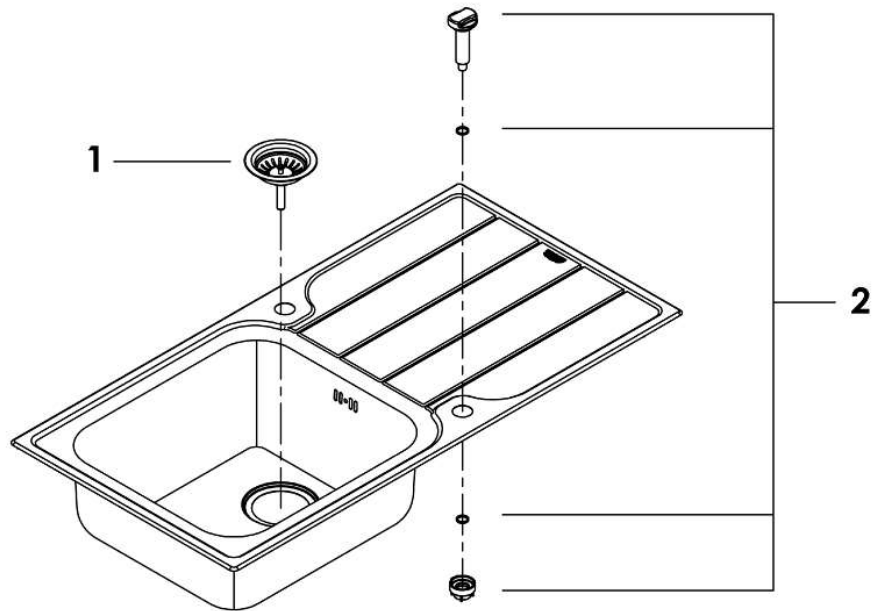

K500 EVIER ACIER INOXYDABLE AVEC ÉGOUTTOIR

Pos.-nr.	Prod. description	Numéro de commande
1	Vidage	42588SD0
2	Bouton de vidage	42587SD0