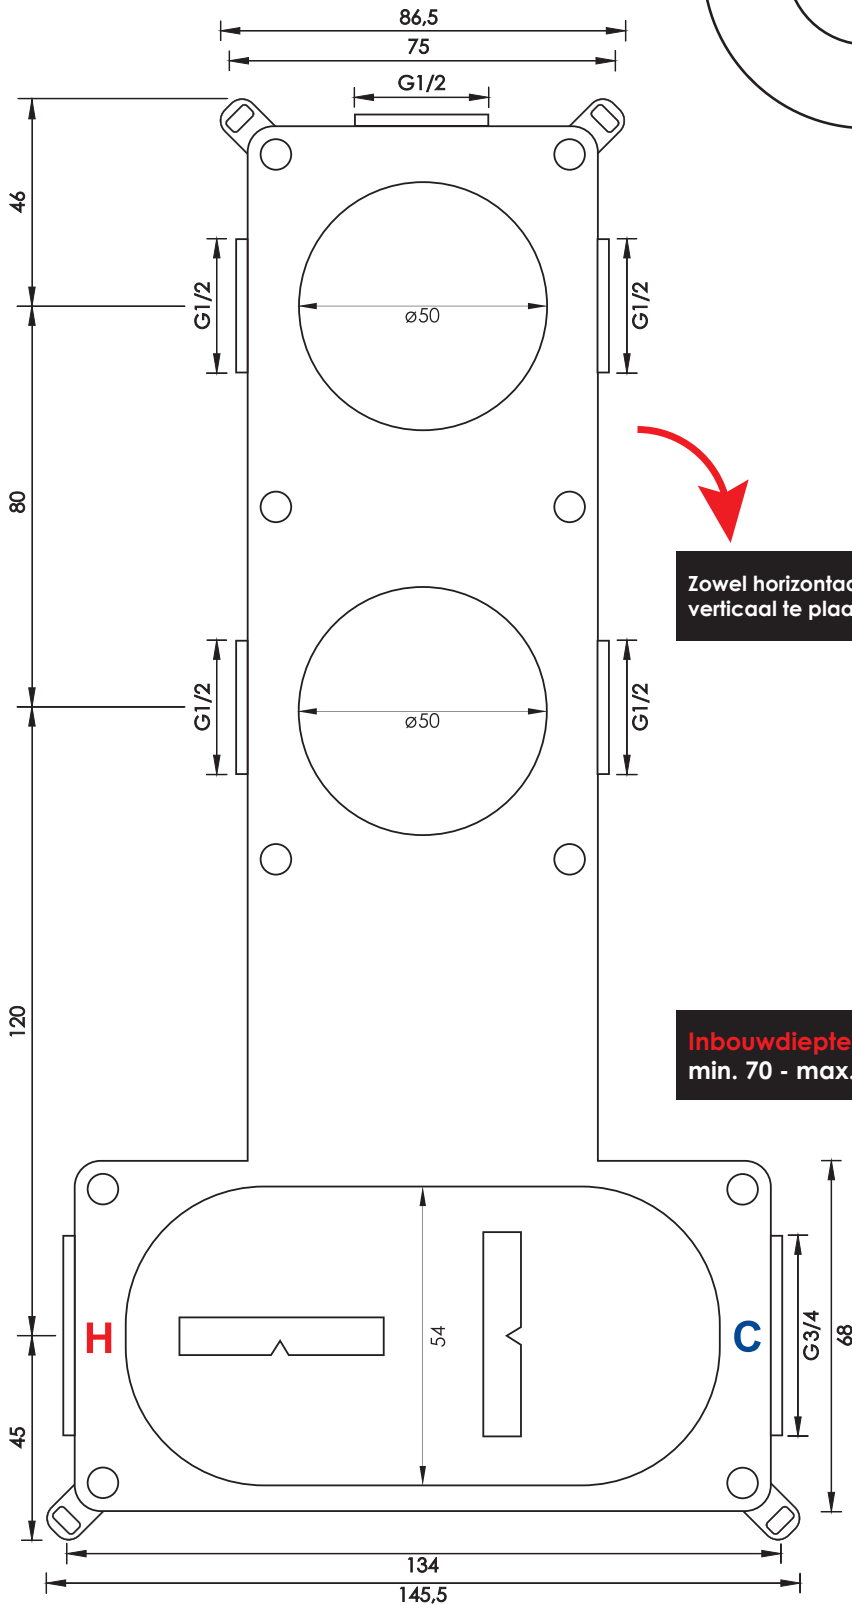

LET OP: thermostaatset is niet uit te breiden met extra stopkranen

Zowel horizontaal als verticaal te plaatsen.

Inbouwdiepte
min. 70 - max. 80