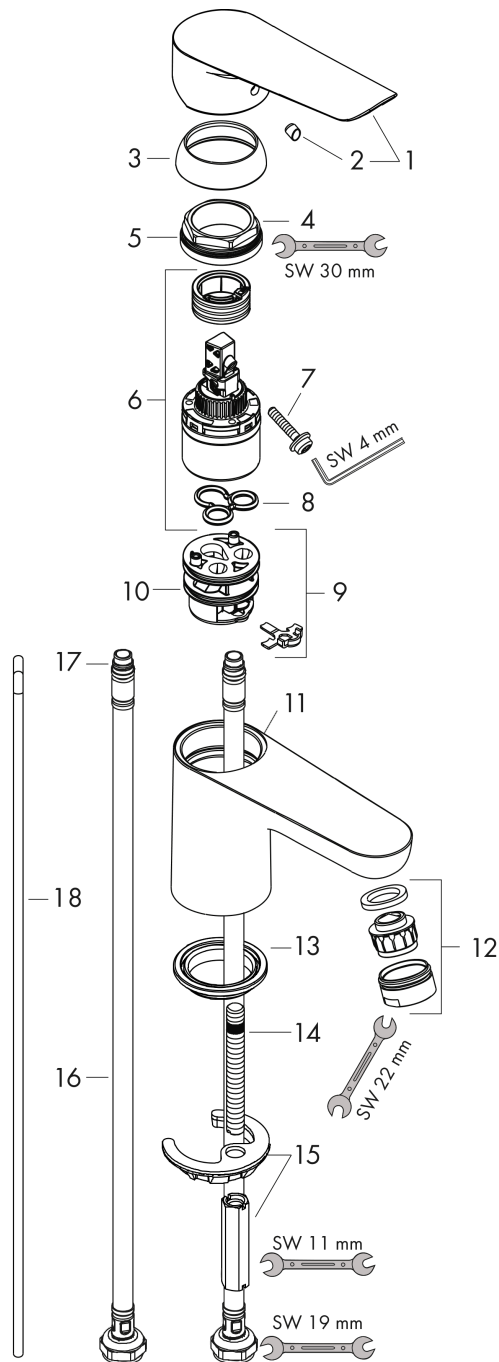

Logis E

ééngreeps wastafelmengkraan 100 met trekwaste

Oppervlakte finish: **chrom** Artikelnummer: **71161000**

Beschrijving

- ComfortZone 100
- voorsprong uitloop 119 mm
- uitloophoogte: 94 mm
- greepvariant: rechte greep
- vaste uitloop
- straalsoort: normale straal
- maximale doorstroomhoeveelheid bij 3 bar: 5 l/min
- keramisch kardoes
- pop-up afvoergarnituur G 1¼
- materiaal afvoergarnituur: synthetisch
- EU taxonomie: max 6l/min - substantiële bijdrage (SC) mogelijk
- EPD Basin Faucets

Artikeldetails

Vrijblijvende advies
verkoopprijs excl. BTW 110,50 €

Vrijblijvende advies
verkoopprijs incl. BTW 133,71 €

Technologie

Productfoto

Maattekening

Doorstroomdiagram

Logis E

ééngreeps wastafelmengkraan 100 met trekwaste

Oppervlakte finish: **chrom** Artikelnummer: **71161000**

Explosietekening

Bouwjaar: >04/17

Logis E**ééngreeps wastafelmengkraan 100 met trekwaste**Oppervlakte finish: **chrom** Artikelnummer: **71161000****Reserveonderdelenlijst**

Bouwjaar: >04/17

Regel	Beschrijving	Artikelnummer	Prijs incl. BTW	VE
1	greep	93024000	-	1
2	greepstop	96338000	-	1
3	afdekkap	97406000	-	1
4	moer	97209000	-	1
5	O-Ring 32x2	98193000	-	1
6	kardoes compl.	92730000	-	1
7	borgschroef	95140000	-	1
8	dichting	95008000	-	1
9	kardoesadapter	98750000	-	1
10	O-Ring 30x2	98186000	-	1
11	O-ring 35x2	92604000	-	1
12	perlator M24x1 (5 l/min)	92372000	-	1
13	dichting Ø 42	98722000	-	1
14	schroef M8 x 68	97736000	-	1
15	schachtbevestigingsset compl.	96016000	-	1
16	aansluitslang 450 mm M8x0,75 G3/8	97206000	-	1
17	O-ring 6,6x1,6	93019000	-	1
18	dichtingsset	95581000	-	1
19	trekstang	96657000	-	1
a	afvoergarnituur	92168000	-	1