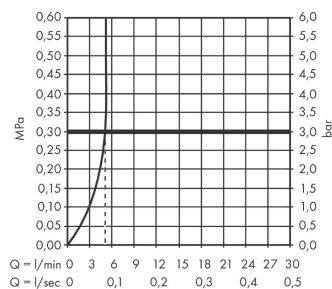

Logis E

ééngreeps wastafelmengkraan 100 met trekwaste

Oppervlakte finish: **chrom** Artikelnummer: **71161000**

Beschrijving

- ComfortZone 100
- voorsprong uitloop 119 mm
- uitloophoogte: 94 mm
- greepvariant: rechte greep
- vaste uitloop
- straalsoort: normale straal
- maximale doorstroomhoeveelheid bij 3 bar: 5 l/min
- keramisch kardoes
- pop-up afvoergarnituur G 1¼
- materiaal afvoergarnituur: synthetisch
- EU taxonomie: max 6l/min - substantiële bijdrage (SC) mogelijk
- EPD Basin Faucets

Artikeldetails

Vrijblijvende advies
verkoopprijs excl. BTW 110,50 €

Vrijblijvende advies
verkoopprijs incl. BTW 133,71 €

Technologie

Productfoto

Maattekening

Doorstroomdiagram

Logis E