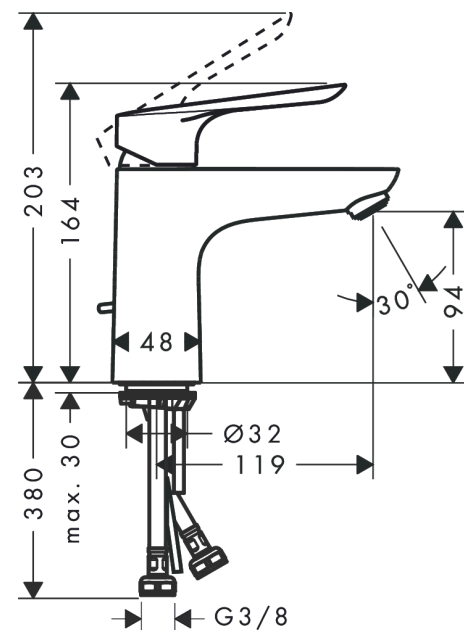

Maattekening