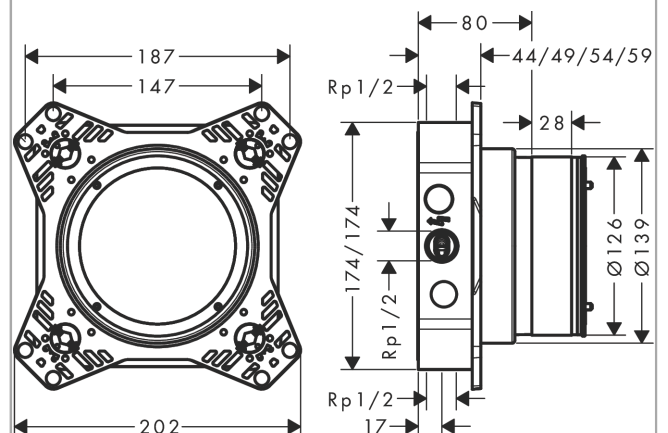

iBox universal 2 inbouwdeel

Oppervlakte finish: **n.v.t.** Artikelnummer: **01500180**

Beschrijving

- geschikt voor alle nieuwe douche, bad en thermostaat afbouwdelen voor inbouwmontage
- materiaal: niet-ontzinkt messing, EPP-schuim, warmte- en geluidsisolerend
- rotatiesymmetrische montage
- flexibele monteringsring voor verschillende montagesituaties
- monteringsring verstelbaar in stappen van 5 mm
- monteringsring geschikt voor voor- en achtermontage
- inkorten niet nodig dankzij schuifhuls
- Steunhulp voor de waterpas
- geïntegreerde waterpas voor correcte horizontale en verticale uitlijning
- afdichtingsfolie permanent vast
- aansluiting: M16 mantelbuis
- minimale montagediepte: 80 mm
- maximale montagediepte: 108 mm

Artikeldetails

Vrijblijvende advies
verkoopprijs excl. BTW 125,00 €

Vrijblijvende advies
verkoopprijs incl. BTW 151,25 €

Technologie

Designprijzen

Productfoto

Maattekening

**iBox universal 2
inbouwdeel**

Oppervlakte finish: **n.v.t.** Artikelnummer: **01500180**

Explosietekening

Bouwjaar: >01/23

**iBox universal 2
inbouwdeel**Oppervlakte finish: **n.v.t.** Artikelnummer: **01500180****Reserveonderdelenlijst**

Bouwjaar: >01/23

Regel	Beschrijving	Artikelnummer	Prijs incl. BTW	VE
1	afdekkap	94895000	-	1
2	dichtmanchet	94897000	-	1
3	verstelring	94899000	-	1
4	spoelblok compl.	94898000	-	1
5	-	94894000	-	1
6	schroef-set	96525000	-	1
7	Stop	97998000	-	1
8	-	94896000	-	1
9	adapterset	13588000	-	1
10	O-ring 17x2	98199000	-	1
11	wandhouder compl.	87690000	-	-
12	montagehulp	93500000	-	1