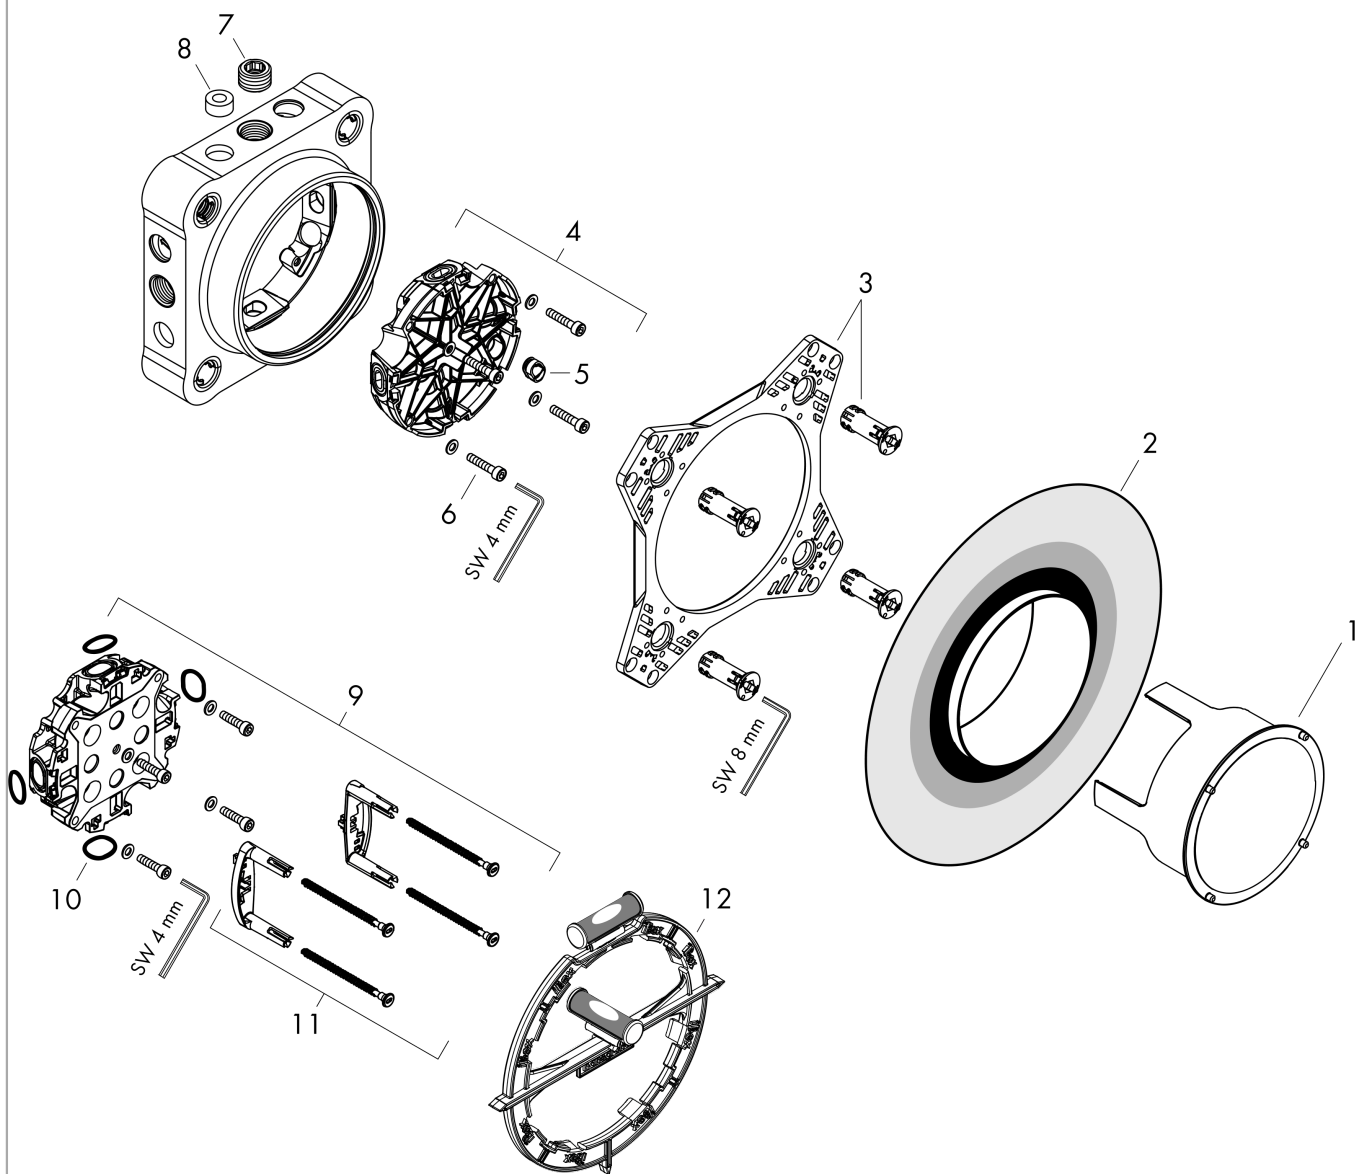

iBox universal 2 inbouwdeel

Oppervlakte finish: **n.v.t.** Artikelnummer: **01500180**

Beschrijving

- geschikt voor alle nieuwe douche, bad en thermostaat afbouwdelen voor inbouwmontage
- materiaal: niet-ontzinkt messing, EPP-schuim, warmte- en geluidsisolerend
- rotatiesymmetrische montage
- flexibele monteringsring voor verschillende montagesituaties
- monteringsring verstelbaar in stappen van 5 mm
- monteringsring geschikt voor voor- en achtermontage
- inkorten niet nodig dankzij schuifhuls
- Steunhulp voor de waterpas
- geïntegreerde waterpas voor correcte horizontale en verticale uitlijning
- afdichtingsfolie permanent vast
- aansluiting: M16 mantelbuis
- minimale montagediepte: 80 mm
- maximale montagediepte: 108 mm

Oppervlakte finish: **n.v.t.** Artikelnummer: **01500180**

Explosietekening

Bouwjaar: >01/23

**iBox universal 2
inbouwdeel**Oppervlakte finish: **n.v.t.** Artikelnummer: **01500180****Reserveonderdelenlijst**

Bouwjaar: >01/23

Regel	Beschrijving	Artikelnummer	Prijs incl. BTW	VE
1	afdekkap	94895000	-	1
2	dichtmanchet	94897000	-	1
3	verstelring	94899000	-	1
4	spoelblok compl.	94898000	-	1
5	-	94894000	-	1
6	schroef-set	96525000	-	1
7	Stop	97998000	-	1
8	-	94896000	-	1
9	adapterset	13588000	-	1
10	O-ring 17x2	98199000	-	1
11	wandhouder compl.	87690000	-	-
12	montagehulp	93500000	-	1