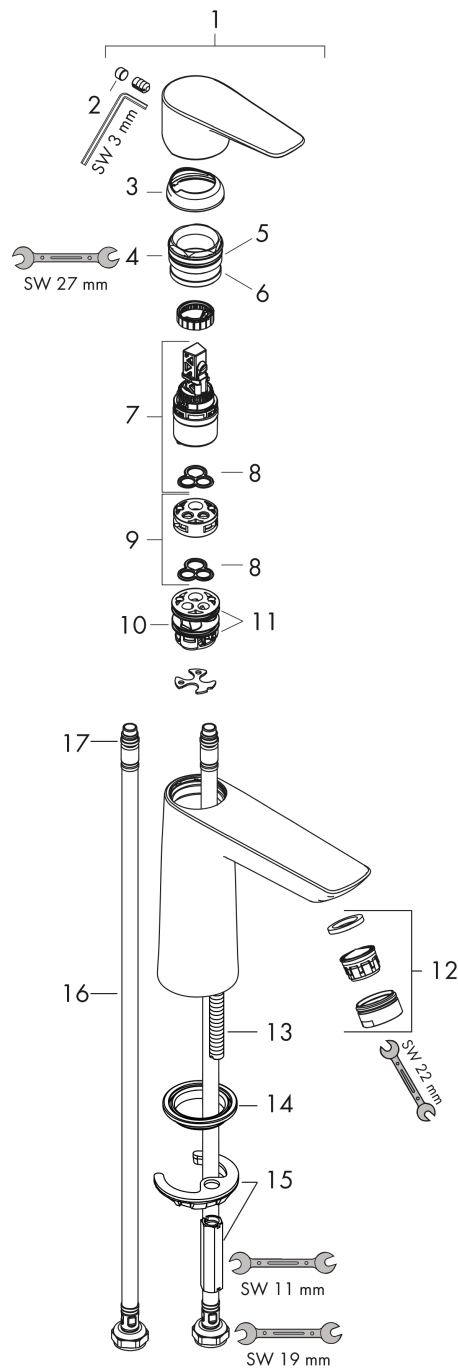

Talis E

ééngreeps wastafelmengkraan 110 CoolStart zonder afvoer

Oppervlakte finish: **mat wit** Artikelnummer: **71714700**

Beschrijving

- ComfortZone 110
- voorsprong uitloop 112 mm
- uitloophoogte: 104 mm
- greepvariant: rechte greep
- vaste uitloop
- straalsoort: normale straal
- maximale doorstroomhoeveelheid bij 3 bar: 5 l/min
- keramisch kardoes
- koud water met de greep in de middenpositie, bespaart energie en kosten
- EU taxonomie: max 6l/min - substantiële bijdrage (SC) mogelijk

ééngreeps wastafelmengkraan 110 CoolStart zonder afvoer

Oppervlakte finish: **mat wit** Artikelnummer: **71714700**

Doorstroomdiagram

Talis E
ééngreeps wastafelmengkraan 110 CoolStart zonder afvoer
 Oppervlakte finish: **mat wit** Artikelnummer: **71714700**

Explosietekening

Bouwjaar: >06/20

Talis E**ééngreeps wastafelmengkraan 110 CoolStart zonder afvoer**Oppervlakte finish: **mat wit** Artikelnummer: **71714700****Reserveonderdelenlijst**

Bouwjaar: >06/20

Regel	Beschrijving	Artikelnummer	Prijs incl. BTW	VE
1	greep	92688700	-	1
2	greepstop	95704000	-	1
3	afdekkap	92625700	-	1
4	moer	92689000	-	1
5	O-ring 25x1,5	98146000	-	1
6	O-ring 27x1,5	92527000	-	1
7	kardoes compl.	97685000	-	1
8	dichting	98865000	-	1
9	kardoesadapter	92628000	-	1
10	kardoesadapter	95975000	-	1
11	O-ring 23x2	98398000	-	1
12	perlator M24x1 (5 l/min)	13185700	-	1
13	schroef M8 x 68	97736000	-	1
14	dichting	97608000	-	1
15	schachtbevestigingsset compl.	96016000	-	1
16	aansluitslang 450 mm M8x0,75 G3/8	97206000	-	1
17	O-ring 6,6x1,6	93019000	-	1