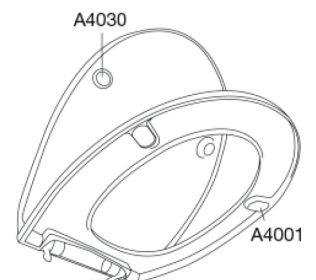

PRESSALIT®

Pressalit Calmo 556
Toiletzitting met soft close incl. scharnieren in roestvrij staal.

Functie

Soft close

Artikelnummer

556000-D02999
EAN:5708590274522

De tijd van dichtvallende toiletzittingen is voorbij. Nu is er Calmo - een stille luxe. Een toiletzitting met minimalistische en zuivere lijnen, voorzien van soft close.

Kleur

Wit

Kenmerken

PRESSALIT closetzitting met deksel, model "Calmo", Art. nr. 556 uit door en door gekleurd Duroplast, met D02 uni-flex scharnier met kantelbevestiging uit V2A roestvrijstaal.

- hartafstand scharniergaten 133 - 215 mm
- belastbaarheid zittingring max. 240 kg.
- brede toepasbaarheid op universele closetpotten.
- 10 jaar garantie.