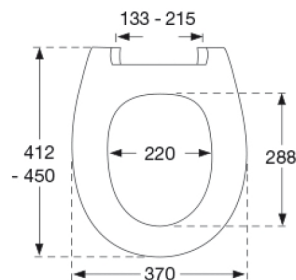

Kleur

Wit

Kenmerken

PRESSALIT closetzitting met deksel, model "Calmo", Art. nr. 556 uit door en door gekleurd Duroplast, met D02 uni-flex scharnier met kantelbevestiging uit V2A roestvrijstaal.

- hartafstand scharniergaten 133 - 215 mm
- belastbaarheid zittingring max. 240 kg.
- brede toepasbaarheid op universele closetpotten.
- 10 jaar garantie.