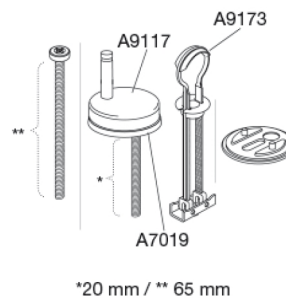

PRESSALIT®

Pressalit Calmo 556
Toiletzitting met soft close incl. scharnieren in roestvrij staal.

Functie

Soft close

Artikelnummer

556000-D02999
EAN:5708590274522

De tijd van dichtvallende toiletzittingen is voorbij. Nu is er Calmo - een stille luxe. Een toiletzitting met minimalistische en zuivere lijnen, voorzien van soft close.

Kleur

Wit

Kenmerken

PRESSALIT closetzitting met deksel, model "Calmo", Art. nr. 556 uit door en door gekleurd Duroplast, met D02 uni-flex scharnier met kantelbevestiging uit V2A roestvrijstaal.

- hartafstand scharniergaten 133 - 215 mm
- belastbaarheid zittingring max. 240 kg.
- brede toepasbaarheid op universele closetpotten.
- 10 jaar garantie.