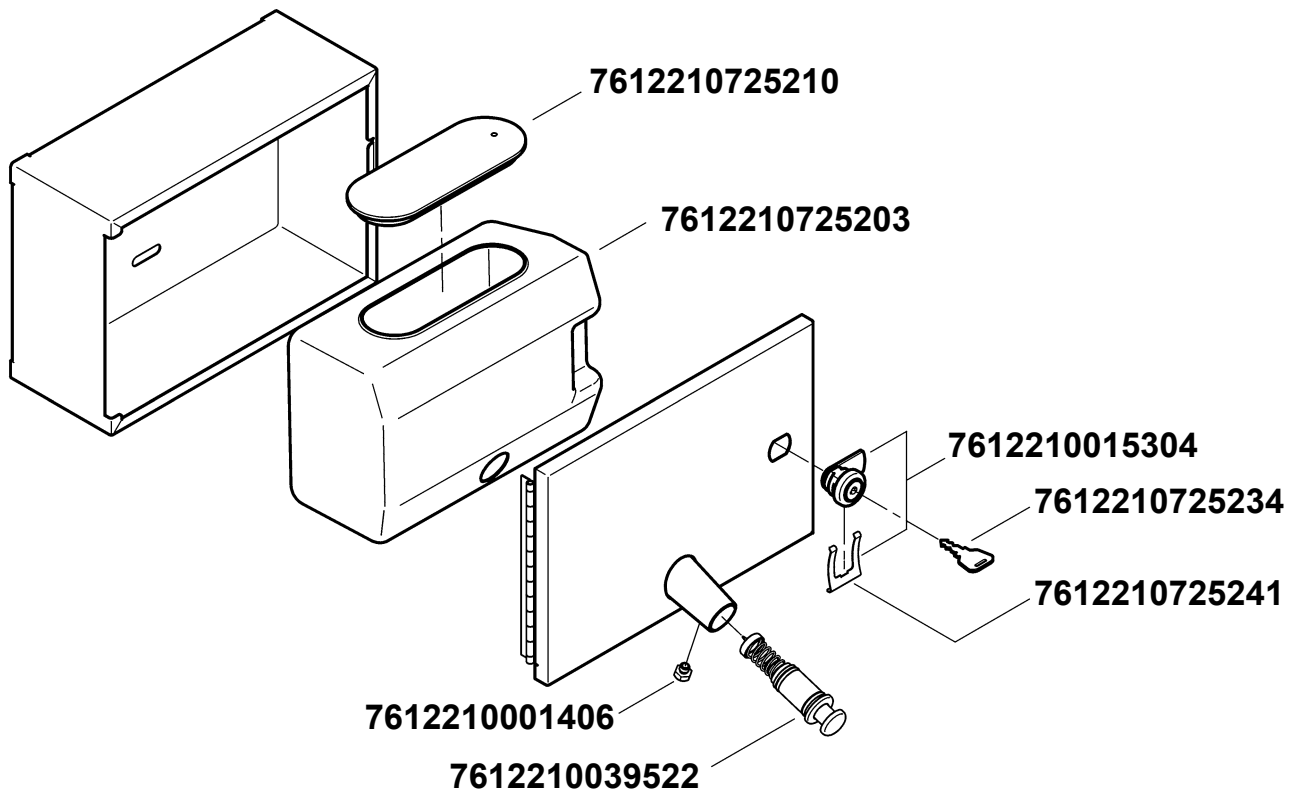

(UK) Replacement parts
(FR) Pièces de rechange
(DE) Ersatzteile
(ES) Piezas de recambio
(CZ) Náhradní díly

(NL) Reserveonderdelen
(PL) Części zamienne
(SE) Reservdelar
(HU) Pótalkatrészek
(FI) Varaosat

(GR) Ανταλλακτικά
(IT) Pezzi di ricambio
(RU) Запчасти
(RO) Piese de schimb