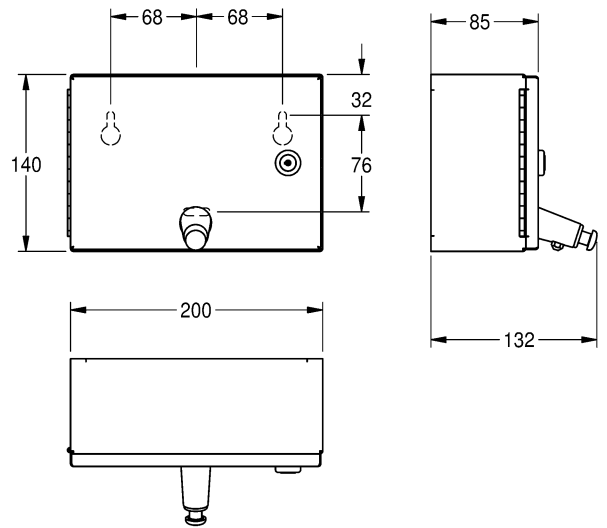

GR Συναρμολόγηση και οδηγίες λειτουργίας
IT Istruzioni per il montaggio e l'uso
RU Инструкция по монтажу и вводу в эксплуатацию
RO Montaj și instrucțiuni de funcționare

RODX619

7612210067198

200 × 140 × 132