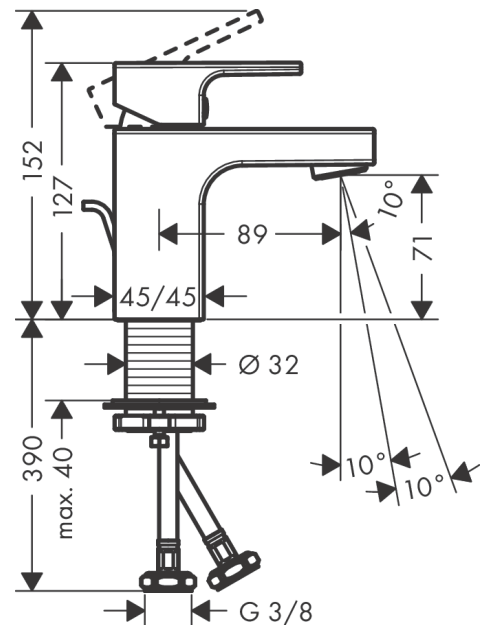

**Vernis Shape****ééngreeps wastafelmengkraan 70 'zinc' met trekwaste**Oppervlakte finish: **chrom** Artikelnummer: **71566000****Beschrijving**

- ComfortZone 70
- voorsprong uitloop 89 mm
- uitloophoogte: 71 mm
- greepvariant: rechte greep
- vaste uitloop
- straalsoort: normale straal
- verstelbare perlator
- maximale doorstroomhoeveelheid bij 3 bar: 5 l/min
- keramisch kardoos
- met geïsoleerde watervoering - zonder contact met nikkel en lood
- pop-up afvoergarnituur G 1¼
- materiaal afvoergarnituur: Metaal
- EU taxonomie: max 6l/min - substantiële bijdrage (SC) mogelijk
- Kiwa K6161\_Mechanical Mixers EN817
- EPD Basin Faucets

**Artikeldetails**

Vrijblijvende advies  
verkoopprijs excl. BTW 99,85 €

Vrijblijvende advies  
verkoopprijs incl. BTW 120,82 €

**Technologie****Productfoto****Maattekening**

**Vernis Shape**  
**ééngreeps wastafelmengkraan 70 'zinc' met trekwaste**  
 Oppervlakte finish: **chrom**    Artikelnummer: **71566000**

**Doorstroomdiagram**

Vernis Shape  
 ééngreeps wastafelmengkraan 70 'zinc' met trekwaste  
 Oppervlakte finish: **chrom** Artikelnummer: 71566000

Explosietekening

Bouwjaar: >04/21

**Vernis Shape****ééngreeps wastafelmengkraan 70 'zinc' met trekwaste**Oppervlakte finish: **chrom** Artikelnummer: **71566000****Reserveonderdelenlijst**

Bouwjaar: &gt;04/21

<b>Regel</b>	<b>Beschrijving</b>	<b>Artikelnummer</b>	<b>Prijs incl. BTW</b>	<b>VE</b>
1	greep	93684000	-	1
2	greepstop	96338000	-	1
3	afdekkap	93680000	-	1
4	moer	93686000	-	1
5	kardoes compl.	97685000	-	1
6	borgschroef	95140000	-	1
7	dichting	98865000	-	1
8	perlator zwenkbaar M24x1 (5 l/min)	93834000	-	1
9	dichting	93687000	-	1
10	schachtbevestigingsset compl. (Ø 32)	13961000	-	1
11	stelring	97548000	-	1
12	aansluitslang 450 mm M8x0,75 G3/8	97206000	-	1
13	O-ring 6,6x1,6	93019000	-	1
14	trekstang	93683000	-	1
a	afvoergarnituur	94139000	-	1
b	schachtverlenging	13898000	-	1