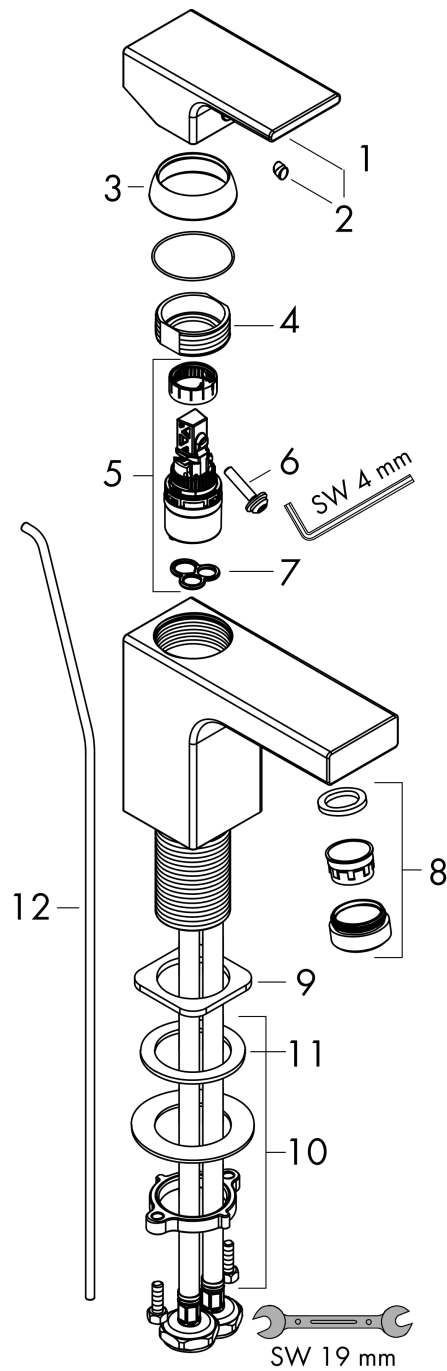

**Vernis Shape****ééngreeps wastafelmengkraan 70 'zinc' met trekwaste**Oppervlakte finish: **chrom** Artikelnummer: **71566000****Beschrijving**

- ComfortZone 70
- voorsprong uitloop 89 mm
- uitloophoogte: 71 mm
- greepvariant: rechte greep
- vaste uitloop
- straalsoort: normale straal
- verstelbare perlator
- maximale doorstroomhoeveelheid bij 3 bar: 5 l/min
- keramisch kardoos
- met geïsoleerde watervoering - zonder contact met nikkel en lood
- pop-up afvoergarnituur G 1¼
- materiaal afvoergarnituur: Metaal
- EU taxonomie: max 6l/min - substantiële bijdrage (SC) mogelijk
- Kiwa K6161\_Mechanical Mixers EN817
- EPD Basin Faucets

**Doorstroomdiagram**

Vernis Shape  
 ééngreeps wastafelmengkraan 70 'zinc' met trekwaste  
 Oppervlakte finish: **chrom** Artikelnummer: 71566000

Explosietekening

Bouwjaar: >04/21

**Vernis Shape****ééngreeps wastafelmengkraan 70 'zinc' met trekwaste**Oppervlakte finish: **chrom** Artikelnummer: **71566000****Reserveonderdelenlijst**

Bouwjaar: &gt;04/21

<b>Regel</b>	<b>Beschrijving</b>	<b>Artikelnummer</b>	<b>Prijs incl. BTW</b>	<b>VE</b>
1	greep	93684000	-	1
2	greepstop	96338000	-	1
3	afdekkap	93680000	-	1
4	moer	93686000	-	1
5	kardoes compl.	97685000	-	1
6	borgschroef	95140000	-	1
7	dichting	98865000	-	1
8	perlator zwenkbaar M24x1 (5 l/min)	93834000	-	1
9	dichting	93687000	-	1
10	schachtbevestigingsset compl. (Ø 32)	13961000	-	1
11	stelring	97548000	-	1
12	aansluitslang 450 mm M8x0,75 G3/8	97206000	-	1
13	O-ring 6,6x1,6	93019000	-	1
14	trekstang	93683000	-	1
a	afvoergarnituur	94139000	-	1
b	schachtverlenging	13898000	-	1