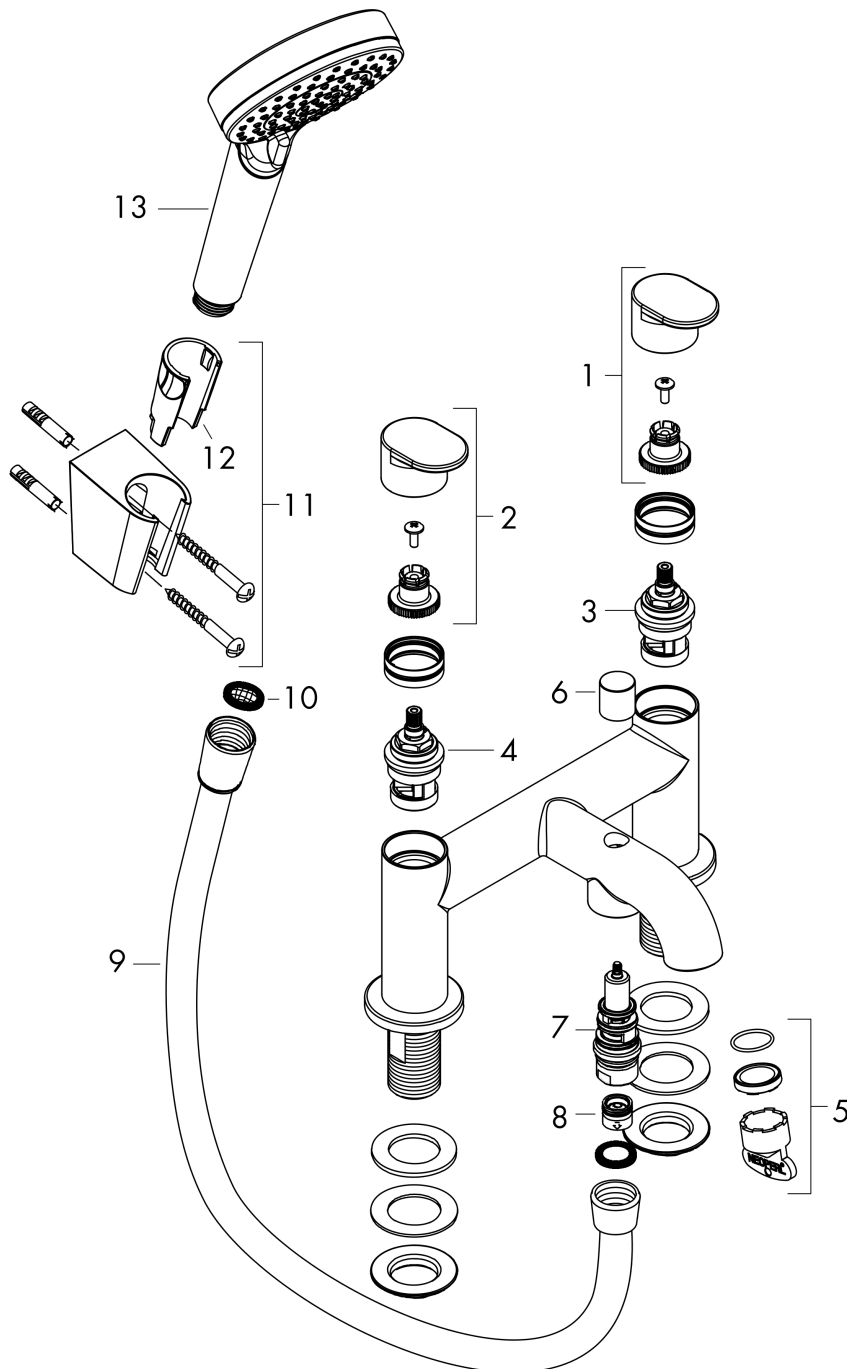

Vernis Blend

2-gats badrandmengkraan met stopkraan en Vernis Blend handdouche Vario

Oppervlakte finish: **chrom** Artikelnummer: **71461000**

Beschrijving

- voorsprong uitloop 110 mm
- hartafstand 180 mm
- maximale doorstroomhoeveelheid bij 3 bar: 49,3 l/min
- keramische kranen warm/koud 90°
- waterdruk van 0,2 bar
- omstelling met automatische reset
- omstelkraan met stopmogelijkheid
- G^{3/4}
- montage op badrand

Oppervlakte finish: **chrom** Artikelnummer: **71461000**

Explosietekening

Bouwjaar: >04/21

Vernis Blend**2-gats badrandmengkraan met stopkraan en Vernis Blend handdouche Vario**Oppervlakte finish: **chrom** Artikelnummer: **71461000****Reserveonderdelenlijst**

Bouwjaar: >04/21

Regel	Beschrijving	Artikelnummer	Prijs incl. BTW	VE
1	greep koud	93943000	-	1
2	greep warm	93942000	-	1
3	bovendeel links sluitend	93945000	-	1
4	bovendeel rechts sluitend	93944000	-	1
5	perlator compl.	93947000	-	1
6	trekknop	93949000	-	1
7	omstelling	93948000	-	1
8	terugslagklep	97980000	-	1
9	doucheslang Metaflex'C 1,60 m	28266000	-	1
10	zeefdichting	94246000	-	1
11	douchehouder	28331000	-	1
12	gummi	98918000	-	1
13	Handdouche	26270000	-	1