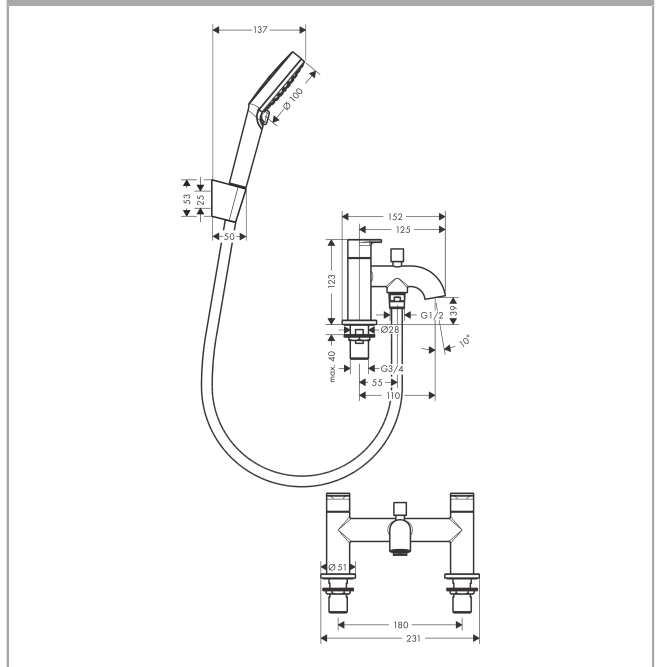

Vernis Blend

2-gats badrandmengkraan met stopkraan en Vernis Blend handdouche Vario

Oppervlakte finish: **chrom** Artikelnummer: **71461000**

Beschrijving

- voorsprong uitloop 110 mm
- hartafstand 180 mm
- maximale doorstroomhoeveelheid bij 3 bar: 49,3 l/min
- keramische kranen warm/koud 90°
- waterdruk van 0,2 bar
- omstelling met automatische reset
- omstelkraan met stopmogelijkheid
- G^{3/4}
- montage op badrand

Artikeldetails

Vrijblijvende advies
verkoopprijs excl. BTW 223,70 €

Vrijblijvende advies
verkoopprijs incl. BTW 270,68 €

Productfoto

Maattekening

Doorstroomdiagram

Vernis Blend

2-gats badrandmengkraan met stopkraan en Vernis Blend handdouche Vario

Oppervlakte finish: **chrom** Artikelnummer: **71461000**

Explosietekening

Bouwjaar: >04/21

Vernis Blend**2-gats badrandmengkraan met stopkraan en Vernis Blend handdouche Vario**Oppervlakte finish: **chrom** Artikelnummer: **71461000****Reserveonderdelenlijst**

Bouwjaar: >04/21

Regel	Beschrijving	Artikelnummer	Prijs incl. BTW	VE
1	greep koud	93943000	-	1
2	greep warm	93942000	-	1
3	bovendeel links sluitend	93945000	-	1
4	bovendeel rechts sluitend	93944000	-	1
5	perlator compl.	93947000	-	1
6	trekknop	93949000	-	1
7	omstelling	93948000	-	1
8	terugslagklep	97980000	-	1
9	doucheslang Metaflex'C 1,60 m	28266000	-	1
10	zeefdichting	94246000	-	1
11	douchehouder	28331000	-	1
12	gummi	98918000	-	1
13	Handdouche	26270000	-	1