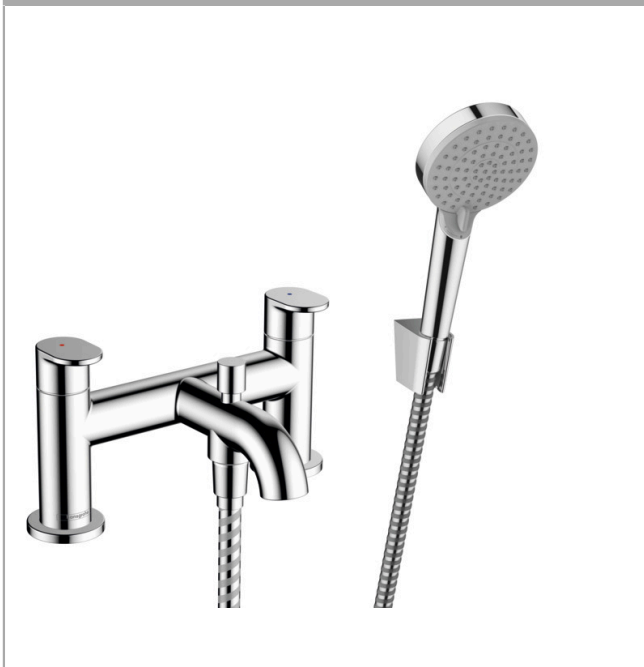

Vernis Blend

2-gats badrandmengkraan met stopkraan en Vernis Blend handdouche Vario

Oppervlakte finish: **chrom** Artikelnummer: **71461000**

Beschrijving

- voorsprong uitloop 110 mm
- hartafstand 180 mm
- maximale doorstroomhoeveelheid bij 3 bar: 49,3 l/min
- keramische kranen warm/koud 90°
- waterdruk van 0,2 bar
- omstelling met automatische reset
- omstelkraan met stopmogelijkheid
- G^{3/4}
- montage op badrand

Artikeldetails

Vrijblijvende advies
verkoopprijs excl. BTW 223,70 €

Vrijblijvende advies
verkoopprijs incl. BTW 270,68 €

Productfoto

Maattekening

Doorstroomdiagram

Vernis Blend

2-gats badrandmengkraan met stopkraan en Vernis Blend handdouche Vario

Oppervlakte finish: **chrom** Artikelnummer: **71461000**

Explosietekening

Bouwjaar: >04/21

Vernis Blend**2-gats badrandmengkraan met stopkraan en Vernis Blend handdouche Vario**Oppervlakte finish: **chrom** Artikelnummer: **71461000****Reserveonderdelenlijst**

Bouwjaar: >04/21

Regel	Beschrijving	Artikelnummer	Prijs incl. BTW	VE
1	greep koud	93943000	-	1
2	greep warm	93942000	-	1
3	bovendeel links sluitend	93945000	-	1
4	bovendeel rechts sluitend	93944000	-	1
5	perlator compl.	93947000	-	1
6	trekknop	93949000	-	1
7	omstelling	93948000	-	1
8	terugslagklep	97980000	-	1
9	doucheslang Metaflex'C 1,60 m	28266000	-	1
10	zeefdichting	94246000	-	1
11	douchehouder	28331000	-	1
12	gummi	98918000	-	1
13	Handdouche	26270000	-	1