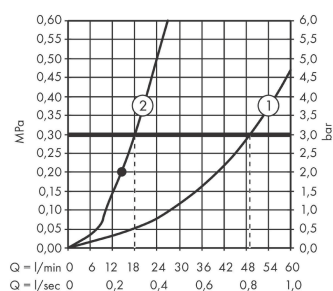

Vernis Blend

2-gats badrandmengkraan met stopkraan en Vernis Blend handdouche Vario

Oppervlakte finish: **chrom** Artikelnummer: **71461000**

Beschrijving

- voorsprong uitloop 110 mm
- hartafstand 180 mm
- maximale doorstroomhoeveelheid bij 3 bar: 49,3 l/min
- keramische kranen warm/koud 90°
- waterdruk van 0,2 bar
- omstelling met automatische reset
- omstelkraan met stopmogelijkheid
- G^{3/4}
- montage op badrand

Artikeldetails

Vrijblijvende advies
verkoopprijs excl. BTW 223,70 €

Vrijblijvende advies
verkoopprijs incl. BTW 270,68 €

Productfoto

Maattekening

Doorstroomdiagram

Vernis Blend

2-gats badrandmengkraan met stopkraan en Vernis Blend handdouche Vario