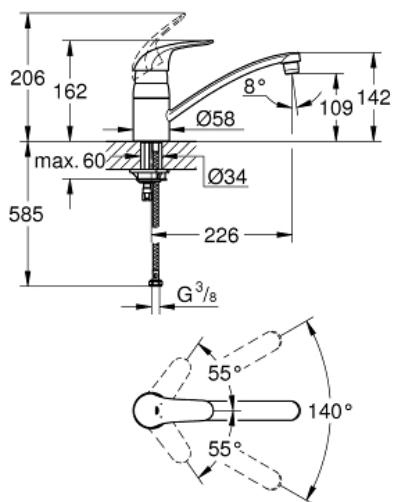

EUROECO Mitigeur évier

Référence : 32750000

GROHE nv – sa
Leuvensesteenweg 369 | 1932 Zaventem
T: 02/223 17 60 | E-mail: info.be@grohe.com

Pure Freude
an Wasser

GROHE

Descriptif Produit:

EUROECO
Mitigeur évier

Spécifications Produit:

monotrou
GROHE Starlight durable
GROHE SilkMove: cartouche en céramique 35 mm
mousseur
limiteur de débit ajustable
bec mobile
zone de rotation 140°
levier en métal
flexible(s) de raccordement souple(s)
GROHE QuickFix système de montage rapide

Finition:

□ 32750000 chromé