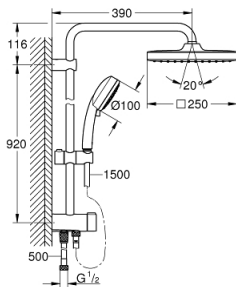

26 694 000 TEMPESTA COSMOPOLITAN SYSTEM 250 CUBE FLEX SYSTÈME DE DOUCHE AVEC INVERSEUR, MONTAGE MURAL

DESCRIPTION DU PRODUIT (1/2)

- constitué de :
 - bras de douche horizontal 390 mm, ajustable avant montage
 - inverseur pour changer entre douchette, douche de tête ou douche de tête Eco
 - tête de douche Tempesta 250 Cube (26 685)
- 2 jets (par l'inverseur)
 - Rain, SmartRain
- douche de tête avec couvercle arrière blanc
- avec rotule
- angle de rotation $\pm 10^\circ$
- GROHE EcoJoy limiteur de débit 9,5 l/min
- douchette Tempesta Cosmopolitan 100 (27 575)
- 4 jets :
 - GROHE Rain O2, Rain, Massage, Jet
 - GROHE EcoJoy limiteur de débit 9,5 l/min
- curseur réglable en hauteur
- la distance entre l'inverseur et le support supérieur : 920 mm
- Relaxaflex flexible de douche 1500 mm 1/2" x 1/2"
- Relaxaflex flexible de douche 500 mm 1/2" x 1/2"
- installation flexible : raccordement au robinet / raccord mural pour l'alimentation en eau avec filetage 1/2" du flexible de douche de 500 mm
- GROHE EcoJoy 100% de plaisir, jusqu'à 50% d'économie
- GROHE DreamSpray : répartition uniforme du flux entre tous les diffuseurs
- GROHE StarLight : chrome éclatant et durable
- GROHE SpeedClean : le calcaire disparaît en un tour de main
- Inner WaterGuide longévité maximale
- convient pour chauffe-eau instantané à partir de 18 kW/h
- débit minimum nécessaire 7 l/min.

26 694 000 TEMPESTA COSMOPOLITAN SYSTEM 250 CUBE FLEX SYSTÈME DE DOUCHE AVEC INVERSEUR, MONTAGE MURAL

PIÈCES DE RECHANGE

- 1: Joint fibre 15x21 (Numéro de commande 0138900M)
 - 2: Filtre (Numéro de commande 48007000)
 - 3: Filtre (Numéro de commande 0700200M)
 - 4: Curseur (Numéro de commande 12140000)
 - 5: Mécanisme d'inverseur (Numéro de commande 48338000)
 - 6: Cale d'épaisseur (Numéro de commande 26496000)*
- * Accessoires optionels