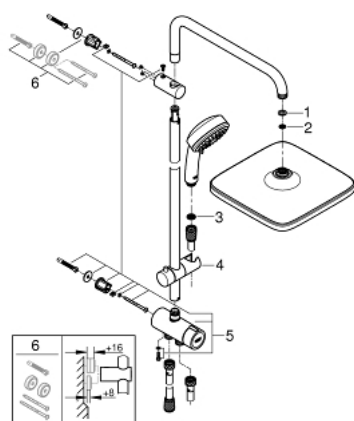

26 694 000 TEMPESTA COSMOPOLITAN SYSTEM 250 CUBE FLEX SYSTÈME DE DOUCHE AVEC INVERSEUR, MONTAGE MURAL

DESCRIPTION DU PRODUIT (1/2)

- constitué de :
 - bras de douche horizontal 390 mm, ajustable avant montage
 - inverseur pour changer entre douchette, douche de tête ou douche de tête Eco
 - tête de douche Tempesta 250 Cube (26 685)
- 2 jets (par l'inverseur)
 - Rain, SmartRain
- douche de tête avec couvercle arrière blanc
- avec rotule
- angle de rotation $\pm 10^\circ$
- GROHE EcoJoy limiteur de débit 9,5 l/min
- douchette Tempesta Cosmopolitan 100 (27 575)
- 4 jets :
 - GROHE Rain O2, Rain, Massage, Jet
 - GROHE EcoJoy limiteur de débit 9,5 l/min
- curseur réglable en hauteur
- la distance entre l'inverseur et le support supérieur : 920 mm
- Relaxaflex flexible de douche 1500 mm 1/2" x 1/2"
- Relaxaflex flexible de douche 500 mm 1/2" x 1/2"
- installation flexible : raccordement au robinet / raccord mural pour l'alimentation en eau avec filetage 1/2" du flexible de douche de 500 mm
- GROHE EcoJoy 100% de plaisir, jusqu'à 50% d'économie
- GROHE DreamSpray : répartition uniforme du flux entre tous les diffuseurs
- GROHE StarLight : chrome éclatant et durable
- GROHE SpeedClean : le calcaire disparaît en un tour de main
- Inner WaterGuide longévité maximale
- convient pour chauffe-eau instantané à partir de 18 kW/h
- débit minimum nécessaire 7 l/min.

26 694 000 TEMPESTA COSMOPOLITAN SYSTEM 250 CUBE FLEX SYSTÈME DE DOUCHE AVEC INVERSEUR, MONTAGE MURAL

PIÈCES DE RECHANGE

- 1: Joint fibre 15x21 (Numéro de commande 0138900M)
 - 2: Filtre (Numéro de commande 48007000)
 - 3: Filtre (Numéro de commande 0700200M)
 - 4: Curseur (Numéro de commande 12140000)
 - 5: Mécanisme d'inverseur (Numéro de commande 48338000)
 - 6: Cale d'épaisseur (Numéro de commande 26496000)*
- * Accessoires optionels