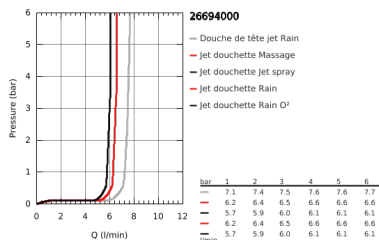

26 694 000 TEMPESTA COSMOPOLITAN SYSTEM 250 CUBE FLEX SYSTÈME DE DOUCHE AVEC INVERSEUR, MONTAGE MURAL

DESCRIPTION DU PRODUIT (1/2)

- constitué de :
 - bras de douche horizontal 390 mm, ajustable avant montage
 - inverseur pour changer entre douchette, douche de tête ou douche de tête Eco
 - tête de douche Tempesta 250 Cube (26 685)
- 2 jets (par l'inverseur)
 - Rain, SmartRain
- douche de tête avec couvercle arrière blanc
- avec rotule
- angle de rotation $\pm 10^\circ$
- GROHE EcoJoy limiteur de débit 9,5 l/min
- douchette Tempesta Cosmopolitan 100 (27 575)
- 4 jets :
 - GROHE Rain O2, Rain, Massage, Jet
 - GROHE EcoJoy limiteur de débit 9,5 l/min
- curseur réglable en hauteur
- la distance entre l'inverseur et le support supérieur : 920 mm
- Relaxaflex flexible de douche 1500 mm 1/2" x 1/2"
- Relaxaflex flexible de douche 500 mm 1/2" x 1/2"
- installation flexible : raccordement au robinet / raccord mural pour l'alimentation en eau avec filetage 1/2" du flexible de douche de 500 mm
- GROHE EcoJoy 100% de plaisir, jusqu'à 50% d'économie
- GROHE DreamSpray : répartition uniforme du flux entre tous les diffuseurs
- GROHE StarLight : chrome éclatant et durable
- GROHE SpeedClean : le calcaire disparaît en un tour de main
- Inner WaterGuide longévité maximale
- convient pour chauffe-eau instantané à partir de 18 kW/h
- débit minimum nécessaire 7 l/min.

Pure Freude
an Wasser

26 694 000 TEMPESTA COSMOPOLITAN SYSTEM 250 CUBE FLEX SYSTÈME DE DOUCHE AVEC INVERSEUR, MONTAGE MURAL

DESCRIPTION DU PRODUIT (2/2)

- pression minimale recommandée 1.0 bar

- édition professionnelle