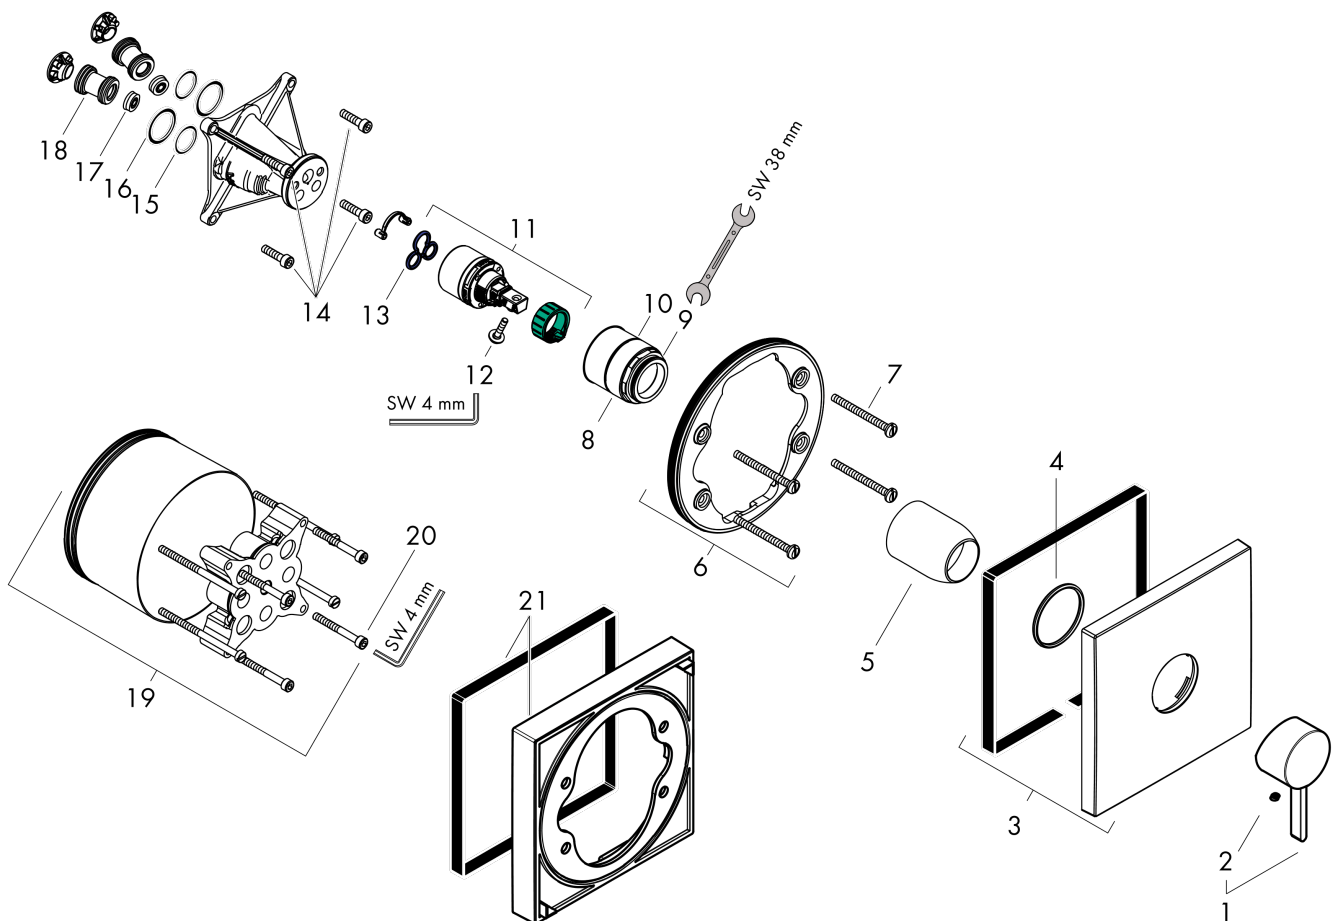

#### Maattekening

#### Doorstroomdiagram

**Finoris**  
**ééngreeps douchekraan inbouw**  
 Oppervlakte finish: **mat zwart**    Artikelnummer: **76615670**

**Explosietekening**

Bouwjaar: >06/21

**Finoris****ééngreeps douchekraan inbouw**Oppervlakte finish: **mat zwart** Artikelnummer: **76615670****Reserveonderdelenlijst**

Bouwjaar: &gt;06/21

<b>Regel</b>	<b>Beschrijving</b>	<b>Artikelnummer</b>	<b>Prijs incl. BTW</b>	<b>VE</b>
1	greep	94298670	-	1
2	greepstop	96338000	-	1
3	rozet	94299670	-	1
4	O-ring 43x3	98418000	-	1
5	huls	98790670	-	1
6	rozetdrager	98793000	-	1
7	drager-schroef-set	96454000	-	1
8	moer	98796000	-	1
9	O-ring 30x1,5	98433000	-	1
10	O-ring 39x1,5	98400000	-	1
11	kardoes compl.	92730000	-	1
12	borgschroef	95140000	-	1
13	dichting	95008000	-	1
14	schroef-set	96525000	-	1
15	O-ring 16x2	98133000	-	1
16	O-Ring 22x2	98185000	-	1
17	doorstroombegrenzer (22 l/min)	95884000	-	1
18	slagdemper	96429000	-	1
19	verlengset 25 mm	13595000	-	1
20	drager-schroef-set	97747000	-	1
21	verlengset 22 mm	13593670	-	1