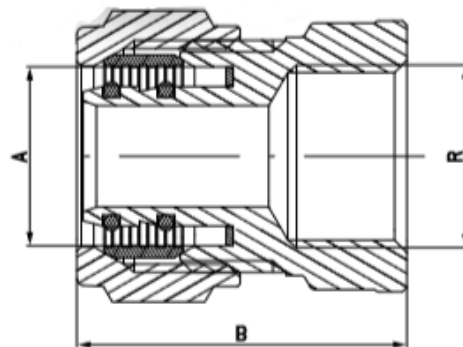

## TECHNISCHE FICHE

### Rechte koppeling F

#### Technische kenmerken:

- Maximale werkdruk: 10 bar
- Maximale temperatuur: 95°C
- Draad: ISO 228

#### Omschrijving en beschikbare diameters

VM ref	Omschrijving	A	R	B
718211	TUBIPEX ALU RECHTE KOPP. 16*2 X 1/2F P/ST	16	1/2	37
718210	TUBIPEX ALU RECHTE KOPP. 16*2 X 3/4F P/ST	16	3/4	39,5
718212	TUBIPEX ALU RECHTE KOPP. 20*2 X 1/2F P/ST	20	1/2	37,5
718213	TUBIPEX ALU RECHTE KOPP. 20*2 X 3/4F P/ST	20	3/4	40
718214	TUBIPEX ALU RECHTE KOPP. 26*3 X 3/4F P/ST	26	3/4	41
718215	TUBIPEX ALU RECHTE KOPP. 26*3 X 4/4F P/ST	26	4/4	45,5
718216	TUBIPEX ALU RECHTE KOPP. 32*3 X 4/4F P/ST	32	4/4	50