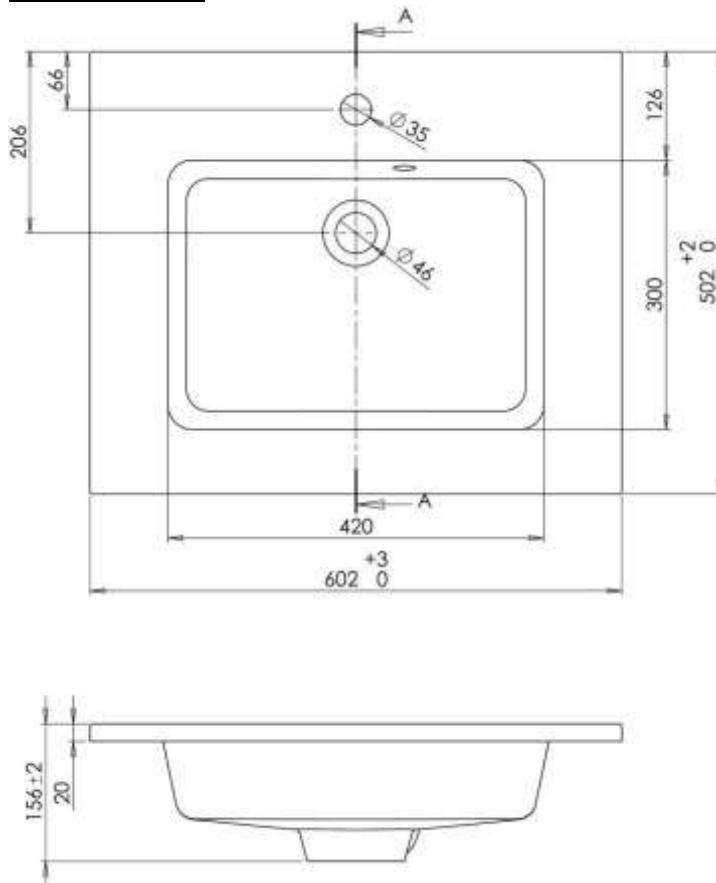

**TAZ – GEÏNTEGREERDE TABLET - 60X50**

**SKU 928360**

**AFBEELDING**

**MAATTEKENING**

<b>Type wastafel</b>	Geïntegreerd vierkante tablet
<b>Aantal wastafels</b>	Enkel
<b>Materiaal</b>	Mineraalmarmer
<b>Kleur</b>	Wit
<b>Afwerking</b>	Glanzend
<b>Dikte tablet</b>	2 cm
<b>Diepte waskom</b>	11.1 cm
<b>Met geïntegreerd overloop</b>	Ja
<b>Met geïntegreerde kraangat</b>	Ja
<b>Met afvoer</b>	Ja
<b>Kraangat diameter</b>	35 mm
<b>Met waterdichte ring</b>	Nee
<b>Combinatie</b>	past op alle Van Marcke meubels
<b>Behandeling</b>	Easy clean – anti-kalk
<b>Gewicht</b>	12 kg
<b>Garantie</b>	5 jaar
<b>Extra's</b>	/
<b>Met bevestigingsmateriaal</b>	Ja