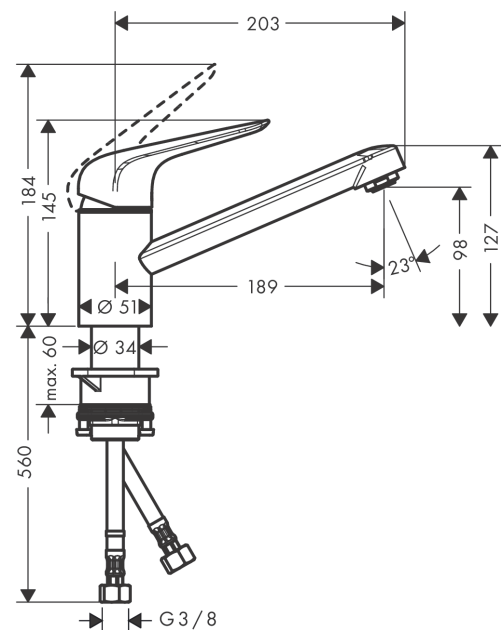

#### Beschrijving

- draaibereik 360°
- normale straal
- maximale doorstroomhoeveelheid bij 3 bar: 12 l/min
- keramisch kardoes
- eenvoudige montage dankzij de G 3/8 flexibele aansluitslangen
- Kiwa K6161\_Mechanical Mixers EN817

#### Maattekening