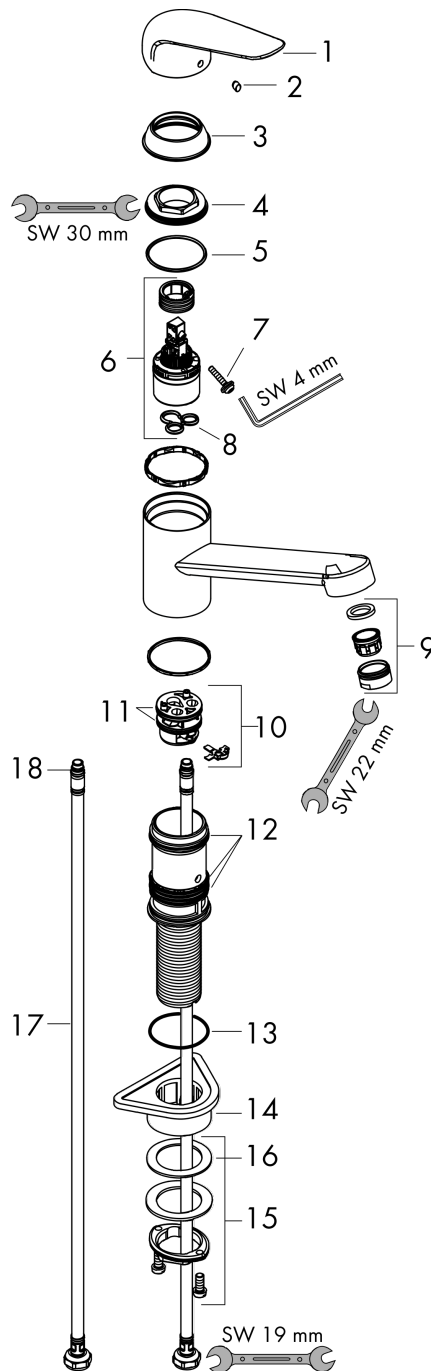

#### Maattekening

#### Doorstroomdiagram

**Focus M42**

**ééngreeps keukenmengkraan 100**

Oppervlakte finish: rvs look    Artikelnummer: 71808800

**Explosietekening**

Bouwjaar: >10/18

**Focus M42****ééngreeps keukenmengkraan 100**Oppervlakte finish: **rvs look** Artikelnummer: **71808800****Reserveonderdelenlijst**

Bouwjaar: &gt;10/18

<b>Regel</b>	<b>Beschrijving</b>	<b>Artikelnummer</b>	<b>Prijs incl. BTW</b>	<b>VE</b>
1	greep	93336800	-	1
2	greepstop	96338000	-	1
3	afdekkap	97995800	-	1
4	moer	97996000	-	1
5	O-ring 41x2	98212000	-	1
6	kardoes compl.	92730000	-	1
7	borgschroef	95140000	-	1
8	dichting	95008000	-	1
9	perlator M24x1 (15 l/min)	13913800	-	1
10	kardoesadapter	98750000	-	1
11	O-Ring 30x2	98186000	-	1
12	dichtingsset	98702000	-	1
13	O-Ring 36x2,5	98190000	-	1
14	bevestigingsmateriaal	97523000	-	1
15	schachtbevestigingsset compl. (Ø 34)	95049000	-	1
16	stelring	97548000	-	1
17	aansluitslang 600 mm M8x0,75 G3/8	96556000	-	1
18	O-ring 7x1,5	98422000	-	1