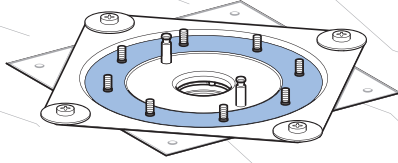

✓

Installation Notes
Geberit Pluvia 967.544.00.0

1

2

i

3

4

5