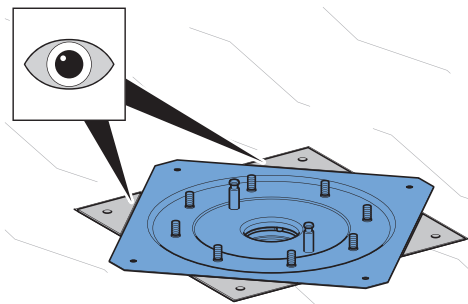

✓

Installation Notes
Geberit Pluvia 967.544.00.0

1

2

i

3

4

5