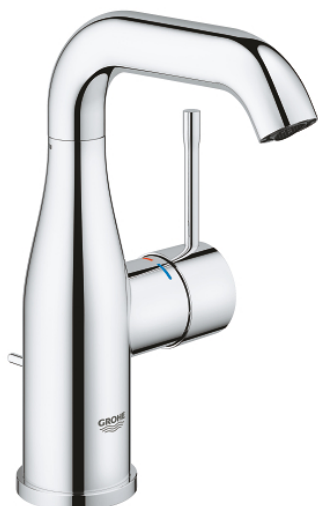

24 173 001 ESSENCE MITIGEUR MONOCOMMANDE LAVABO TAILLE M

DESCRIPTION DU PRODUIT

- monotrou
- levier en métal
- **GROHE SilkMove** : cartouche en céramique 28 mm
- limiteur de course
- **GROHE StarLight** : chrome éclatant et durable
- **GROHE EcoJoy** : mousseur économique, 5,7 l/min
- GROHE AquaGuide mousseur ajustable

• GROHE FastFixation Plus

- bec mobile avec butée et mousseur
- vidage automatique 1 1/4"
- flexible(s) de raccordement souple(s)

• édition professionnelle

24 173 001 ESSENCE MITIGEUR MONOCOMMANDE LAVABO TAILLE M

PIÈCES DE RECHANGE

1: Levier (Numéro de commande 46919000)

2: Cartouche

(Numéro de commande 46580000)

3: Bec tubulaire (Numéro de commande 13373000)

3.1: Mousseur (Numéro de commande 48270000)

3.2: Joint torique 13,5 x 2,75 (Numéro de commande 0128500M)