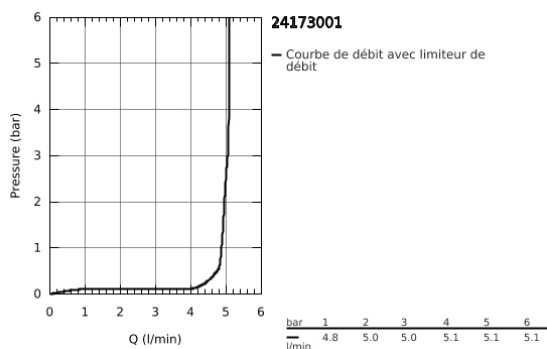

• édition professionnelle