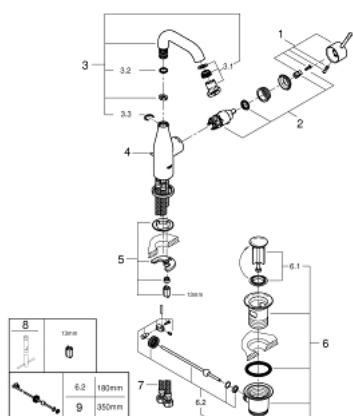

24 173 001 ESSENCE MITIGEUR MONOCOMMANDE LAVABO TAILLE M

DESCRIPTION DU PRODUIT

- monotrou
- levier en métal
- **GROHE SilkMove** : cartouche en céramique 28 mm
- limiteur de course
- **GROHE StarLight** : chrome éclatant et durable
- **GROHE EcoJoy** : mousseur économique, 5,7 l/min
- GROHE AquaGuide mousseur ajustable

• GROHE FastFixation Plus

- bec mobile avec butée et mousseur
- vidage automatique 1 1/4"
- flexible(s) de raccordement souple(s)

• édition professionnelle

24 173 001 ESSENCE MITIGEUR MONOCOMMANDE LAVABO TAILLE M

PIÈCES DE RECHANGE

1: Levier (Numéro de commande 46919000)

2: Cartouche

(Numéro de commande 46580000)

3: Bec tubulaire (Numéro de commande 13373000)

3.1: Mousseur (Numéro de commande 48270000)

3.2: Joint torique 13,5 x 2,75 (Numéro de commande 0128500M)

3.3: Clip de s-reté (Numéro de commande 4826600M)

4: Tirette de vidage (Numéro de commande 46739000)

5: Ensemble de fixation universel pour robinets (Numéro de commande 46645000)

6: Garniture de vidage 1 1/4" (Numéro de commande 28910000)