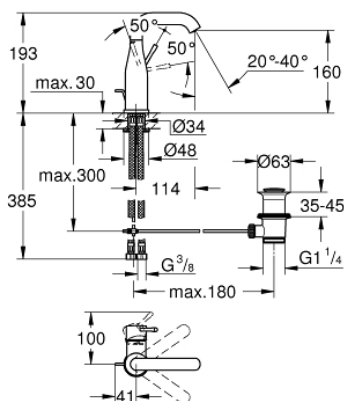

24 173 001 ESSENCE MITIGEUR MONOCOMMANDE LAVABO TAILLE M

DESCRIPTION DU PRODUIT

- monotrou
- levier en métal
- **GROHE SilkMove** : cartouche en céramique 28 mm
- limiteur de course
- **GROHE StarLight** : chrome éclatant et durable
- **GROHE EcoJoy** : mousseur économique, 5,7 l/min
- GROHE AquaGuide mousseur ajustable

• GROHE FastFixation Plus

- bec mobile avec butée et mousseur
- vidage automatique 1 1/4"
- flexible(s) de raccordement souple(s)

• édition professionnelle

24 173 001 ESSENCE MITIGEUR MONOCOMMANDE LAVABO TAILLE M

PIÈCES DE RECHANGE

1: Levier (Numéro de commande 46919000)

2: Cartouche

(Numéro de commande 46580000)

3: Bec tubulaire (Numéro de commande 13373000)

3.1: Mousseur (Numéro de commande 48270000)

3.2: Joint torique 13,5 x 2,75 (Numéro de commande 0128500M)

3.3: Clip de s-reté (Numéro de commande 4826600M)

4: Tirette de vidage (Numéro de commande 46739000)

5: Ensemble de fixation universel pour robinets (Numéro de commande 46645000)

6: Garniture de vidage 1 1/4" (Numéro de commande 28910000)