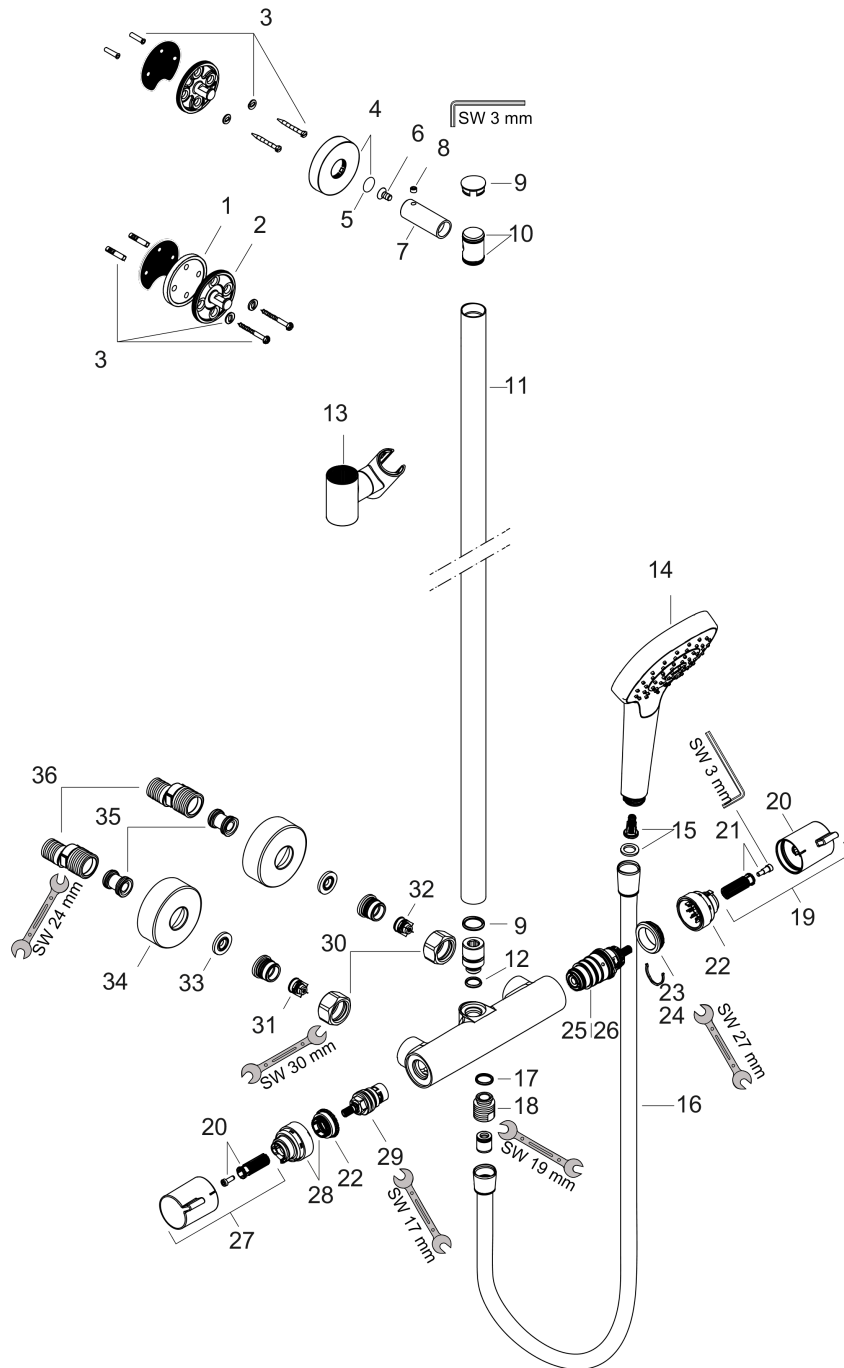

Croma Select E
semipipe multi met thermostaat
Oppervlakte finish: wit/chroom

Artikelnummer: 27248400

Explosietekening

Bouwjaar: >10/15

Croma Select E

semipipe multi met thermostaat

Oppervlakte finish: **wit/chroom** Artikelnummer: **27248400**

Reserveonderdelenlijst

Bouwjaar: >10/15

Regel	Beschrijving	Artikelnummer	Prijs incl. BTW	VE
1	opvulschijf 7 mm	95239000	-	1
2	muurflans	95688000	-	1
3	bevestigingsmateriaal	96179000	-	1
4	rozet Ø 60 mm	95692000	-	1
5	O-ring 20x2	98165000	-	1
6	schroef	92137000	-	1
7	huls	92166000	-	1
8	inbusschroef M6x5	98447000	-	1
9	afdekkap	92739000	-	1
10	O-ring 17x2,5	98387000	-	1
11	stijgbuis 1020 mm	92740000	-	1
12	O-ring 12x2,25	98382000	-	1
13	schuifstuk cpl.	95480000	-	1
14	Handdouche	26810400	-	1
15	zeefdichting	94246000	-	1
16	doucheslang Isiflex'B 1,60 m	28276000	-	1
17	O-ring 14x2	98129000	-	1
18	muuraansluitbocht	96044000	-	1
19	greep	95836000	-	1
20	drukknop	92848000	-	1
21	greepadapter m. schroef	95843000	-	1
22	aanslagring	95839000	-	1
23	moer	98913000	-	1
24	O-ring 26x1,5	98390000	-	1
25	temperatuur regeleenheid	98282000	-	1
26	regeleenheid voor uitgewisseld aansluitingen	92373000	-	1
27	greep	95845000	-	1
28	aanslagring	95841000	-	1
29	bovendeel	94149000	-	1
30	moeren set	96157000	-	1
31	terugslagklep (drukbestendig tot 2 MPa)	93136000	-	1
32	terugslagklep	96737000	-	1
33	zeefdichting	96922000	-	1
34	rozet Ø 68 mm	96467000	-	1
35	slagdemper	96429000	-	1
36	S-koppelingenset (±12 mm)	94140000	-	1
a	S-koppelingenset (±32 mm)	98592000	-	1