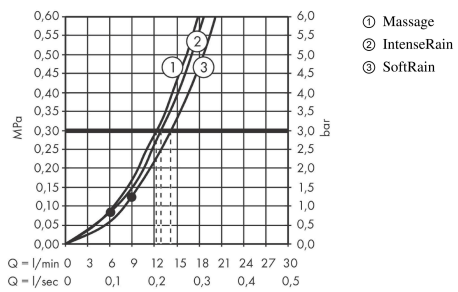

Croma Select E

semipipe multi met thermostaat

Oppervlakte finish: **wit/chroom** Artikelnummer: **27248400**

Beschrijving

- bestaat uit: handdouche, douchethermostaat, Doucheslang, schuifstuk, glijstang
- glijstang kan ook gebruikt worden als badgreep
- straalsoort handdouche: massagestraal, IntenseRain, SoftRain
- doorstroomhoeveelheid van handdouche bij 3 bar: 16 l/min
- maximale doorstroomhoeveelheid bij 3 bar: 16 l/min
- minimale bedrijfsdruk: 1 bar
- maximale bedrijfsdruk: 10 bar
- diameter glijstang: 25 mm
- in hoogte verstelbare handdouchehouder
- thermostaat Ecostat Comfort
- veiligheidsblokkering bij 40°C
- SafetyFunctie: maximale warmwatertemperatuur vooraf instelbaar
- functies bediend met draaigreep
- hartafstand 150 ± 12 mm
- buislengte: 1000 mm
- 1 functie

Artikeldetails

Vrijblijvende advies verkoopprijs excl. BTW 382,45 €

Vrijblijvende advies verkoopprijs incl. BTW 462,76 €

Technologie

Productfoto

Maattekening

Croma Select E
semipipe multi met thermostaat
 Oppervlakte finish: **wit/chroom** Artikelnummer: **27248400**

Doorstroomdiagram

De verbruikswaarden werden in overeenstemming met de praktijk met de bijbehorende armaturen (thermostaat/mengkraan/inbouwventiel) gemeten.

Croma Select E
semipipe multi met thermostaat
 Oppervlakte finish: **wit/chroom** Artikelnummer: **27248400**