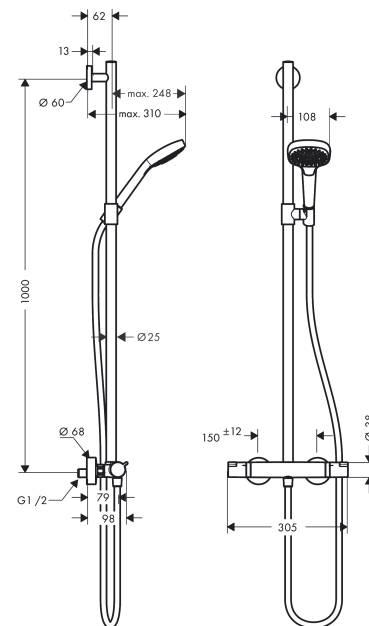

Maattekening