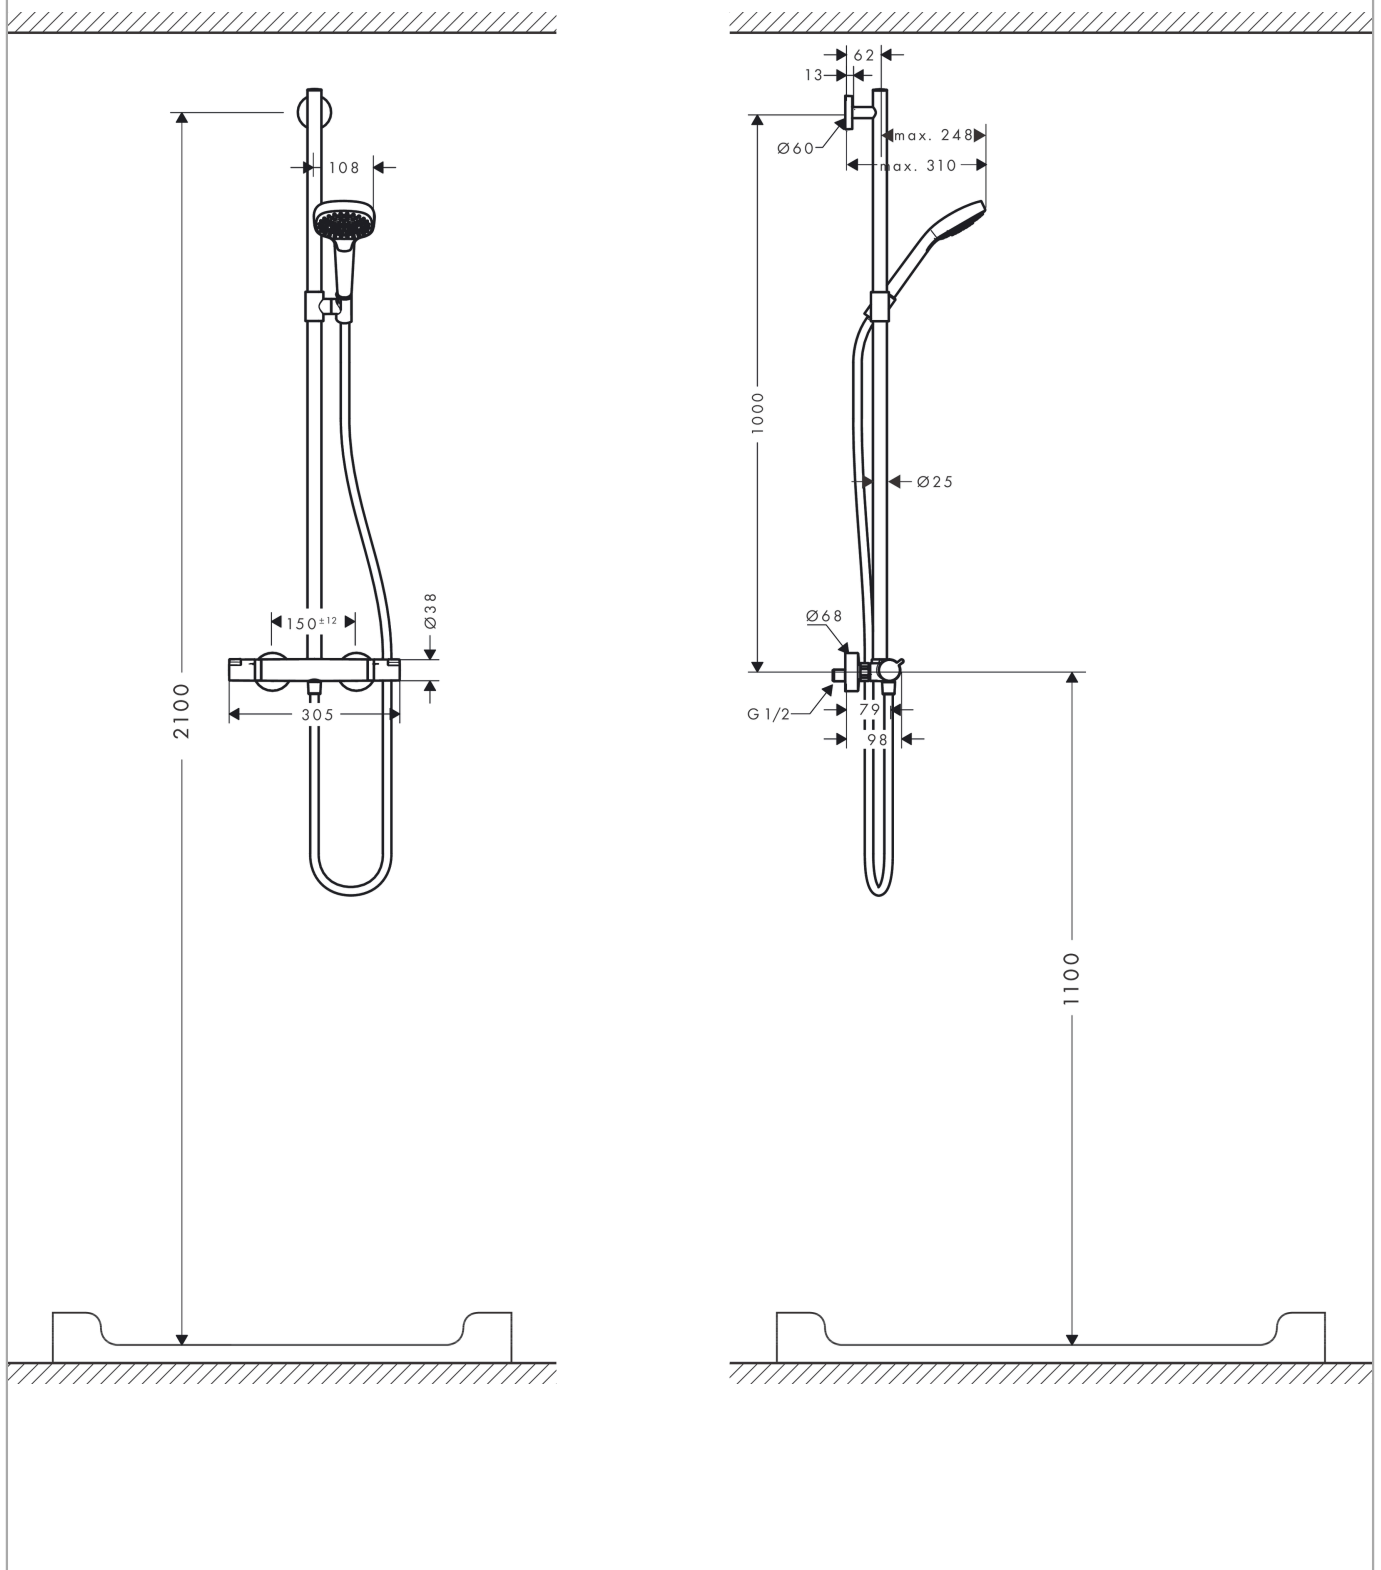

Croma Select E
semipipe multi met thermostaat
Oppervlakte finish: **wit/chroom**   Artikelnummer: **27248400**

Inbouwvoorbeeld