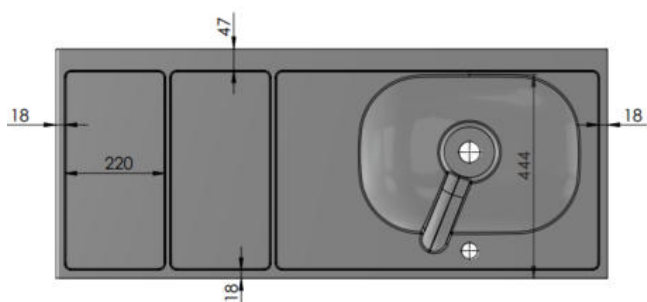

**OVUM2.0 – LAVABO / TABLETTE INTÉGRÉE - 1200 X 500 X 200 MM - DROITE**

**SKU 930949**

PHOTO

PLAN

<b>Type de lavabo</b>	Tablette rectangulaire intégrée
<b>Nombre de cuvettes</b>	Simple – sur la droite
<b>Matériel</b>	Marbre artificiel
<b>Couleur</b>	Blanc
<b>Finitions</b>	Brillant
<b>Epaisseur de la tablette</b>	2 cm
<b>Profondeur de la cuvette</b>	10 cm
<b>Avec trop-plein intégré</b>	Oui
<b>Avec trou de robinet intégré</b>	Oui
<b>Diamètre du trou de robinet</b>	35 mm
<b>Avec trou de siphon</b>	Oui
<b>Diamètre du trou de siphon</b>	45 mm
<b>Avec bague d'étanchéité</b>	Non
<b>Combinaison</b>	Peut être combinée avec tous les sous-meubles Van Marcke
<b>Traitement</b>	/
<b>Poids</b>	20.7 kg
<b>Garantie</b>	5 ans
<b>Plus</b>	/
<b>Avec set de fixation</b>	Oui