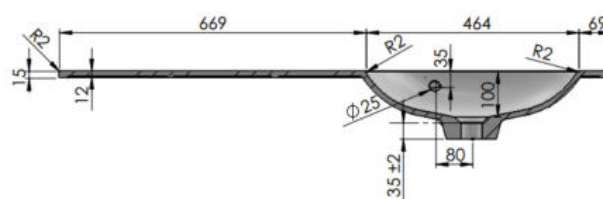

**OVUM2.0 – LAVABO / TABLETTE INTÉGRÉE - 1200 X 500 X 200 MM - DROITE**

**SKU 930949**

PHOTO

PLAN

<b>Type de lavabo</b>	Tablette rectangulaire intégrée
<b>Nombre de cuvettes</b>	Simple – sur la droite
<b>Matériel</b>	Marbre artificiel
<b>Couleur</b>	Blanc
<b>Finitions</b>	Brillant
<b>Epaisseur de la tablette</b>	2 cm
<b>Profondeur de la cuvette</b>	10 cm
<b>Avec trop-plein intégré</b>	Oui
<b>Avec trou de robinet intégré</b>	Oui
<b>Diamètre du trou de robinet</b>	35 mm
<b>Avec trou de siphon</b>	Oui
<b>Diamètre du trou de siphon</b>	45 mm
<b>Avec bague d'étanchéité</b>	Non
<b>Combinaison</b>	Peut être combinée avec tous les sous-meubles Van Marcke
<b>Traitement</b>	/
<b>Poids</b>	20.7 kg
<b>Garantie</b>	5 ans
<b>Plus</b>	/
<b>Avec set de fixation</b>	Oui