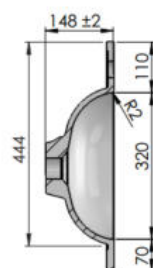

**OVUM2.0 – LAVABO / TABLETTE INTÉGRÉE - 1200 X 500 X 200 MM - DROITE**

**SKU 930949**

PHOTO

PLAN

<b>Type de lavabo</b>	Tablette rectangulaire intégrée
<b>Nombre de cuvettes</b>	Simple – sur la droite
<b>Matériel</b>	Marbre artificiel
<b>Couleur</b>	Blanc
<b>Finitions</b>	Brillant
<b>Epaisseur de la tablette</b>	2 cm
<b>Profondeur de la cuvette</b>	10 cm
<b>Avec trop-plein intégré</b>	Oui
<b>Avec trou de robinet intégré</b>	Oui
<b>Diamètre du trou de robinet</b>	35 mm
<b>Avec trou de siphon</b>	Oui
<b>Diamètre du trou de siphon</b>	45 mm
<b>Avec bague d'étanchéité</b>	Non
<b>Combinaison</b>	Peut être combinée avec tous les sous-meubles Van Marcke
<b>Traitement</b>	/
<b>Poids</b>	20.7 kg
<b>Garantie</b>	5 ans
<b>Plus</b>	/
<b>Avec set de fixation</b>	Oui