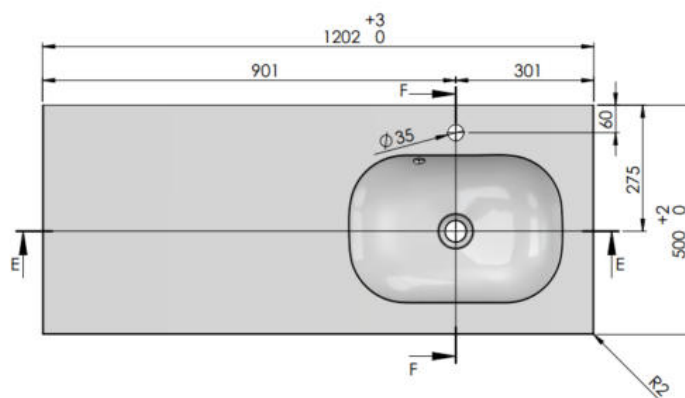

**OVUM2.0 – LAVABO / TABLETTE INTÉGRÉE - 1200 X 500 X 200 MM - DROITE**

**SKU 930949**

PHOTO

PLAN

<b>Type de lavabo</b>	Tablette rectangulaire intégrée
<b>Nombre de cuvettes</b>	Simple – sur la droite
<b>Matériel</b>	Marbre artificiel
<b>Couleur</b>	Blanc
<b>Finitions</b>	Brillant
<b>Epaisseur de la tablette</b>	2 cm
<b>Profondeur de la cuvette</b>	10 cm
<b>Avec trop-plein intégré</b>	Oui
<b>Avec trou de robinet intégré</b>	Oui
<b>Diamètre du trou de robinet</b>	35 mm
<b>Avec trou de siphon</b>	Oui
<b>Diamètre du trou de siphon</b>	45 mm
<b>Avec bague d'étanchéité</b>	Non
<b>Combinaison</b>	Peut être combinée avec tous les sous-meubles Van Marcke
<b>Traitement</b>	/
<b>Poids</b>	20.7 kg
<b>Garantie</b>	5 ans
<b>Plus</b>	/
<b>Avec set de fixation</b>	Oui