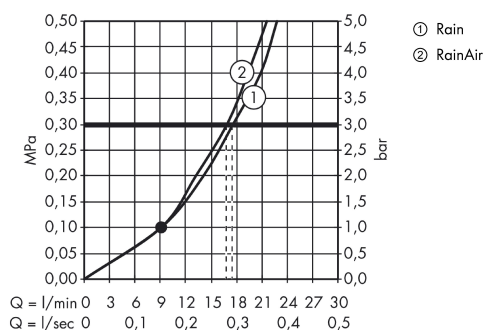

Raindance Select

Raindance Select S 240 2jet hoofddouche met douche-arm 390 mm DN15 - wandmodel

Oppervlakken: **chromo** Art.-nr.: **26466000**

Beschrijving

Funcities

- straalschijfoppervlak: 240 mm
- douche-arm lengte: 390 mm
- straalsoort: RainAir, Rain
- debiet Rain (bij 3 bar): 17 l/min
- debiet RainAir (bij 3 bar): 17 l/min
- straalsoort omstelling: Select drukknop op de hoofddouche
- oppervlak straalschijf in twee varianten: chromo of wit
- materiaal straalschijf: metaal
- straalschijf afneembaar voor reiniging
- montage: wand
- aansluitdraad G ½

Technologie

Designprijzen

reddot award 2014
winner

Productafbeelding

Maattekening

Doorstroombiagram

Raindance Select

Raindance Select S 240 2jet hoofddouche met douchearm 390 mm DN15 - wandmodel