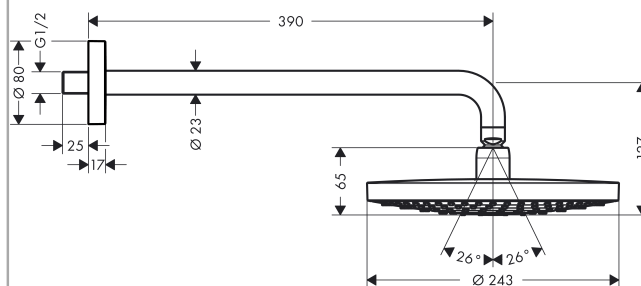

Raindance Select

Raindance Select S 240 2jet hoofddouche met douche-arm 390 mm DN15 - wandmodel

Oppervlakken: **chromo** Art.-nr.: **26466000**

Beschrijving

Funcities

- straalschijfoppervlak: 240 mm
- douche-arm lengte: 390 mm
- straalsoort: RainAir, Rain
- debiet Rain (bij 3 bar): 17 l/min
- debiet RainAir (bij 3 bar): 17 l/min
- straalsoort omstelling: Select drukknop op de hoofddouche
- oppervlak straalschijf in twee varianten: chromo of wit
- materiaal straalschijf: metaal
- straalschijf afneembaar voor reiniging
- montage: wand
- aansluitdraad G ½

Technologie

Designprijzen

reddot award 2014
winner

Productafbeelding

Maattekening

Doorstroombiagram

Raindance Select

Raindance Select S 240 2jet hoofddouche met douchearm 390 mm DN15 - wandmodel

Oppervlakken: **chrom** Art.-nr.: **26466000**

Inbouwvoorbeeld