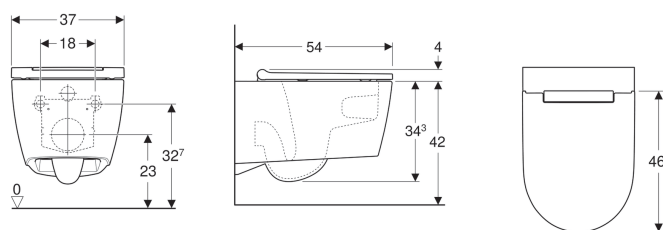

Geberit ONE hang-wc, diepspoeler, TurboFlush, met wc-zitting

Voorbeeldafbeelding

Gebruiksdoelen

- Voor inbouwspoelreservoirs

Eigenschappen

- Hangmodel
- Diepspoel-wc
- In hoogte verstelbaar, bovenkant keramiek 41–45 cm
- Type 1, volledig volume 6 / 5 / 4 l, volgens EN 997
- Type 2 volgens EN 997
- Verborgen bevestiging
- Wc-pot zonder spoelrand met TurboFlush-spoeltechniek
- Eenvoudige bevestiging door transmissie voor geoptimaliseerde krachtoverdracht
- Wc-zitting van Duroplast

- Scharnieren van metaal
- Wc-deksel overlappend
- Slank design
- Wc-zitting zonder gereedschap af te nemen
- Wc-zittingsring zonder gereedschap af te nemen

Technische gegevens

Materiaal | Sanitair keramiek

Leveringsomvang

- Bevestigingsmateriaal
- Wc-zitting
- Geluidsisolatieset
- Aansluitset

Art. nr.	Oppervlak / kleur	T	Quick Release scharnieren	Soft-closing	
500.201.01.1	Wc-keramiek: Keratect / wit Designafdekking: wit	54 cm	Ja	Ja	Nieuw
500.202.01.1	Wc-keramiek: Keratect / wit Designafdekking: glansverchromd	54 cm	Ja	Ja	Nieuw