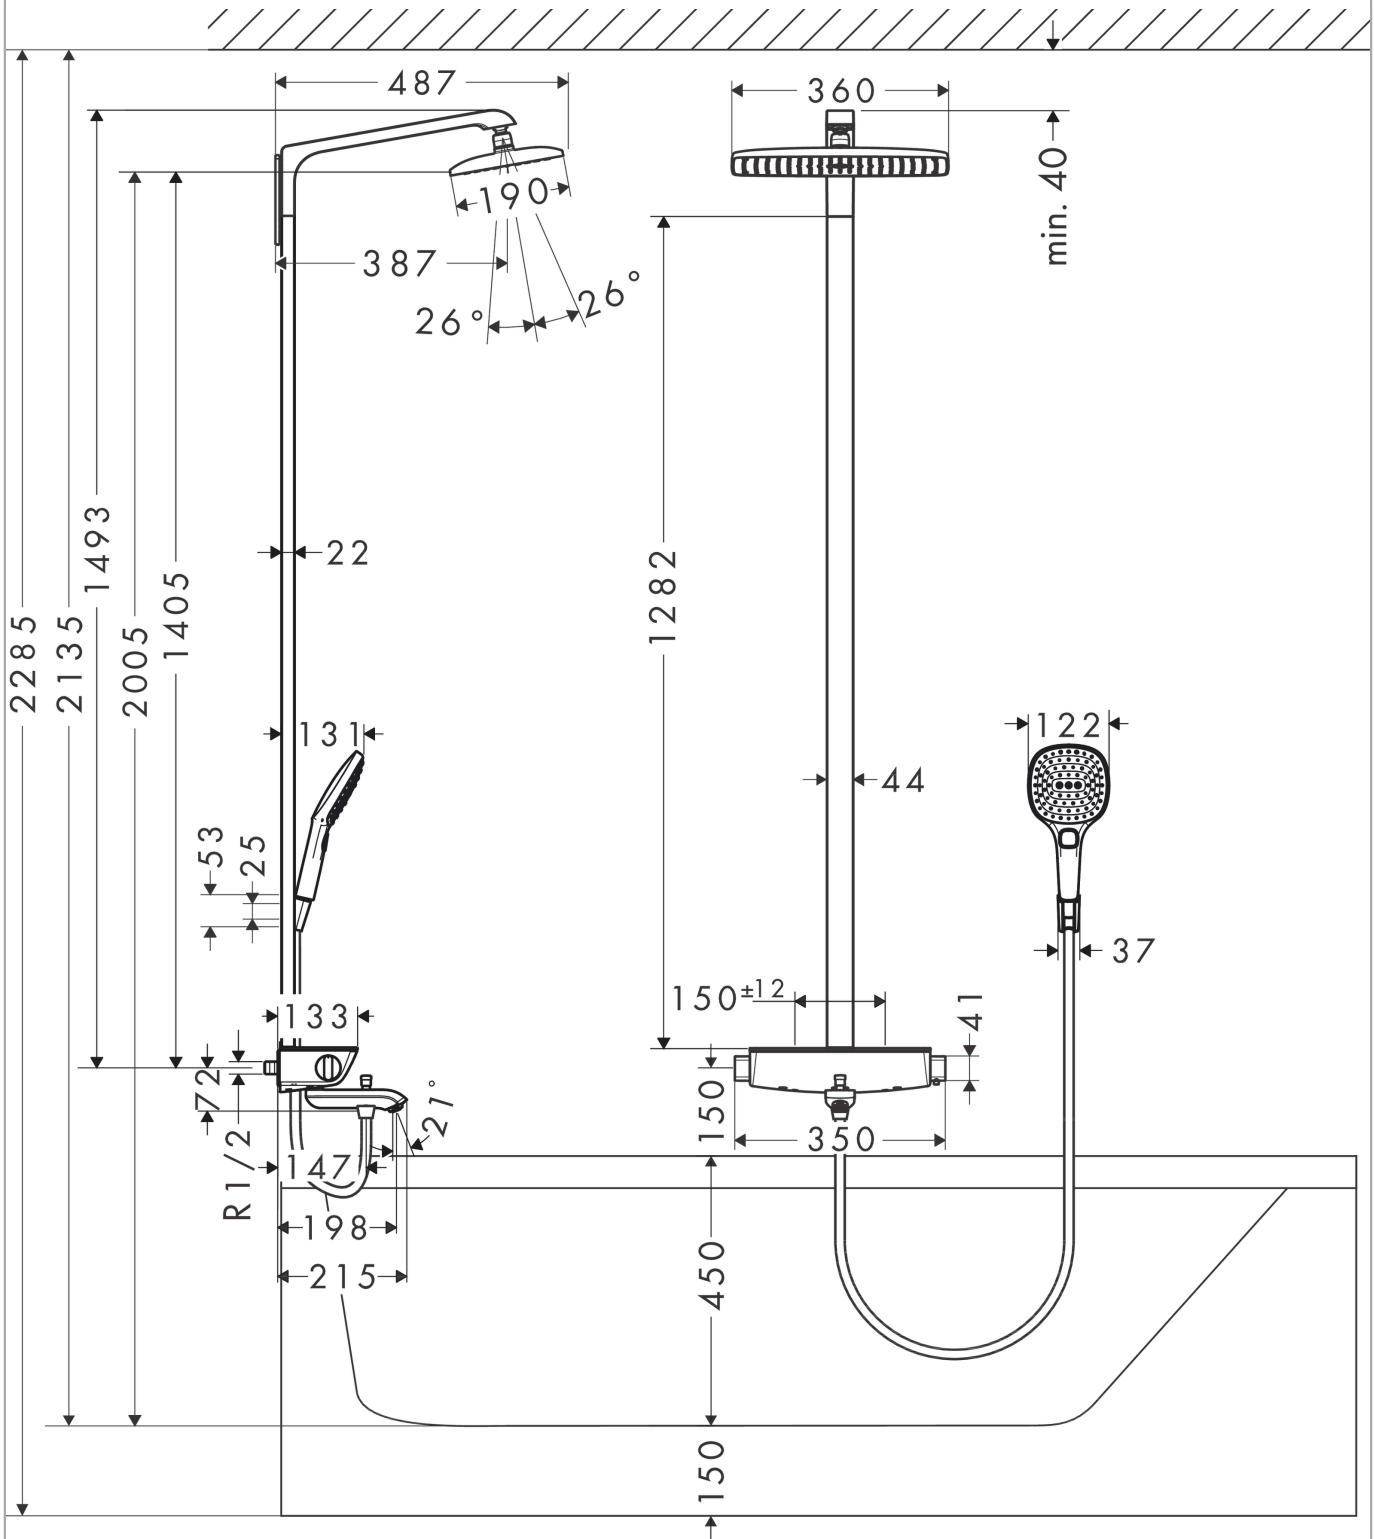

Raindance E**showerpipe 360 1jet met badthermostaat**Oppervlakte finish: **wit/chroom** Artikelnummer: **27113400****Beschrijving**

- bestaat uit: Hoofddouche, handdouche, badthermostaat, Doucheslang, douchehouder
- Hoofddouche Raindance E 360 Air
- afmeting hoofddouche: 360 x 190 mm
- straalsoort hoofddouche: RainAir volle zachte regenstraal
- planchet gemaakt van veiligheidsglas
- planchet wit veiligheidsglas
- straalsoort handdouche: RainAir volle zachte regenstraal, Rain, Whirl intensieve massagestraal
- maximale doorstroomhoeveelheid bij 3 bar: 20 l/min
- minimale bedrijfsdruk: 1,3 bar
- maximale bedrijfsdruk: 10 bar
- kogelgewricht: hoek hoofddouche verstelbaar
- stangbreedte: 44 mm
- lengte douchearm hoofddouche: 380 mm
- CoolContact thermostaat: Zorgt dat de buitenkant niet warm wordt, waardoor douchen nog veiliger wordt
- thermostaat Ecostat Select
- veiligheidsblokkering bij 40°C
- SafetyFunctie: maximale warmwatertemperatuur vooraf instelbaar
- functies bediend met draaigreep
- hartafstand 150 ± 12 mm
- intrinsiek veilig tegen terugstroming
- buislengte: 1400 mm
- bij montage op bestaande G 3/4 aansluitingen is adapter #02026000 nodig
- 3 functies

Productfoto

Maattekening

Doorstroomdiagram

Raindance E
showerpipe 360 1jet met badthermostaat
 Oppervlakte finish: wit/chroom Artikelnummer: 27113400

Inbouwvoorbeeld

Raindance E
showerpipe 360 1jet met badthermostaat
 Oppervlakte finish: **wit/chroom** Artikelnummer: **27113400**