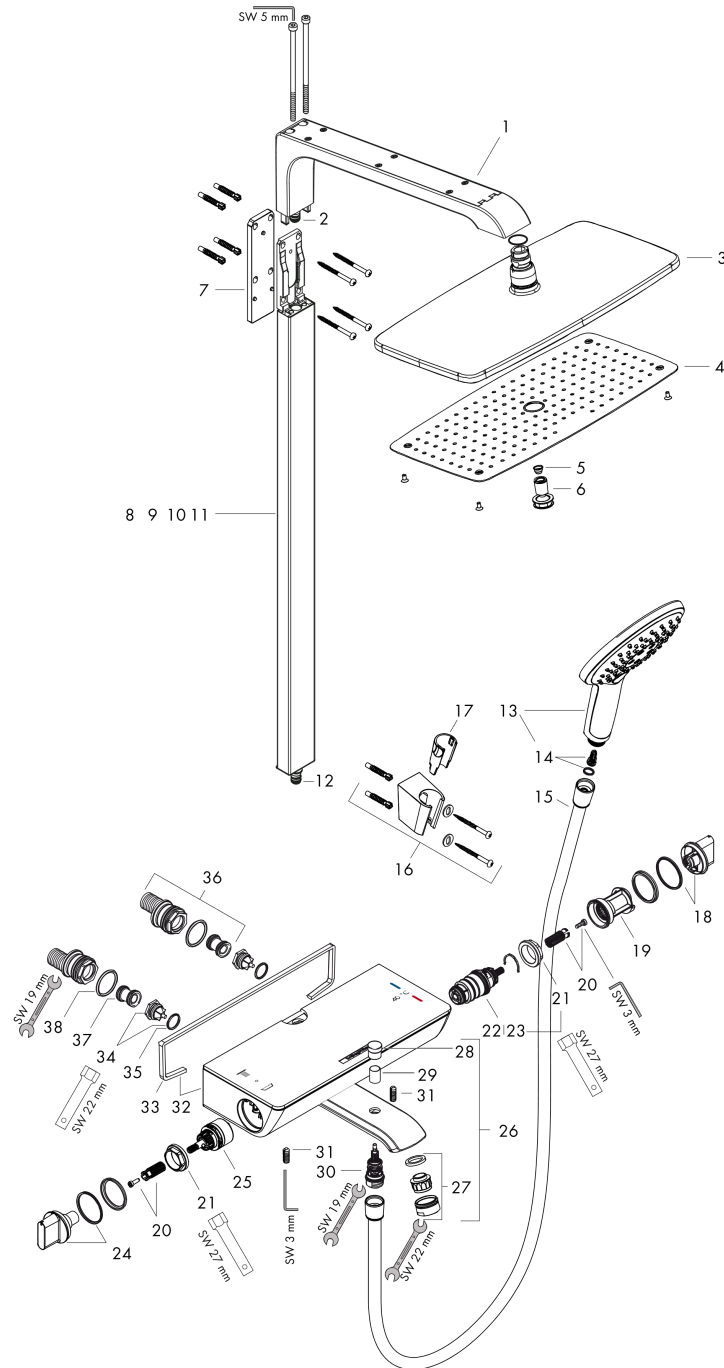

Raindance E
showerpipe 360 1jet met badthermostaat
Oppervlakte finish: **wit/chroom**   Artikelnummer: **27113400**

Explosietekening

Bouwjaar: >02/15

Raindance E

showerpipe 360 1jet met badthermostaat

Oppervlakte finish: **wit/chroom** Artikelnummer: **27113400**

Reserveonderdelenlijst

Bouwjaar: >02/15

Regel	Beschrijving	Artikelnummer	Prijs incl. BTW	VE
1	douche-arm	92267000	-	1
2	O-ring 9x2	98119000	-	1
3	Hoofddouche met binnendraad G½	27381000	-	1
4	straalschijf compl.	92295000	-	1
5	zeef	97735000	-	1
6	AIR ventiel	95416000	-	1
7	opvulschijf 7 mm	95960000	-	1
8	stijgbuis met afdekking (1282 mm)	92266000	-	1
9	stijgbuis met afdekking (850 mm)	92265000	-	1
10	stijgbuis met afdekking (950 mm)	92357000	-	1
11	stijgbuis met afdekking (1382 mm)	92358000	-	1
12	O-ring 9x1,8	98118000	-	1
13	Handdouche	26520400	-	1
14	filter	97708000	-	1
15	doucheslang Isiflex'B 1,60 m	28276000	-	1
16	douchehouder	28331000	-	1
17	gummi	98918000	-	1
18	thermostaatgreep	95770000	-	1
19	aanslagring	95771000	-	1
20	greepadapter m. schroef	92130000	-	1
21	moer	98913000	-	1
22	temperatuur regeleenheid	98282000	-	1
23	regeleenheid voor uitgewisseld aansluitingen	92373000	-	1
24	greep	95957000	-	1
25	bovendeel met omstelling	98283000	-	1
26	uitloop compl.	92169000	-	1
27	perlator M24x1 (30 l/min)	96512000	-	1
28	trekknop	97981000	-	1
29	huls	97979000	-	1
30	omstelling	97978000	-	1
31	inbusschroef M6x16 inclusief O-ring 29x3	98372000	-	1
32	kap	92698400	-	1
33	dichting	97530000	-	1
34	terugslagklep (drukbestendig tot 2 MPa)	95773000	-	1
35	O-ring 17x2	98199000	-	1
36	S-koppelingenset	95772000	-	1
37	slagdemper	96429000	-	1
38	O-ring 29x3	98371000	-	1
a	remschijf	92832000	-	1