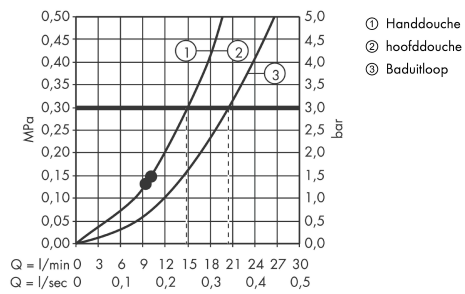

Doorstroomdiagram