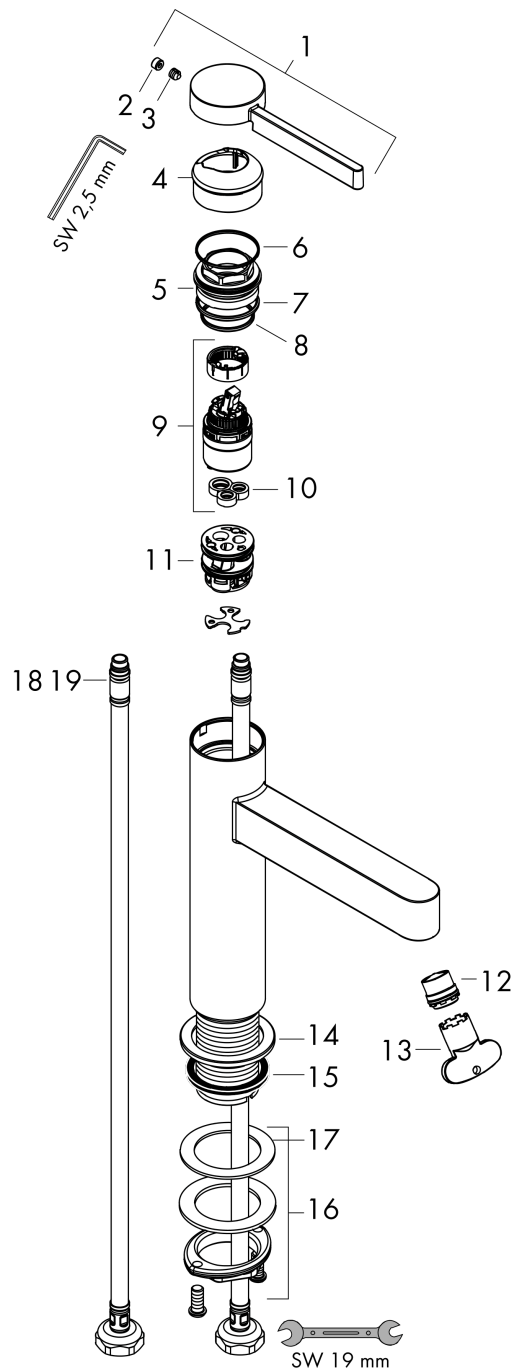

Finoris

ééngreeps wastafelmengkraan 110 met afvoerplug

Oppervlakte finish: **mat zwart** Artikelnummer: **76023670**

Beschrijving

- ComfortZone 110
- voorsprong uitloop 139 mm
- uitloophoogte: 113 mm
- greepvariant: rechte greep
- vaste uitloop
- straalsoort: laminaire straal
- maximale doorstroomhoeveelheid bij 3 bar: 5 l/min
- keramisch kardoes
- incl. PushOpen G 1 ¼ wastegarnituur
- materiaal afvoergarnituur: Metaal
- EU taxonomie: max 6l/min - substantiële bijdrage (SC) mogelijk
- Kiwa K6161_Mechanical Mixers EN817

Doorstroomdiagram

Finoris

ééngreeps wastafelmengkraan 110 met afvoerplug

Oppervlakte finish: **mat zwart** Artikelnummer: **76023670**

Explosietekening

Bouwjaar: >06/21

Finoris**ééngreeps wastafelmengkraan 110 met afvoerplug**Oppervlakte finish: **mat zwart** Artikelnummer: **76023670****Reserveonderdelenlijst**

Bouwjaar: >06/21

Regel	Beschrijving	Artikelnummer	Prijs incl. BTW	VE
1	greep	94266670	-	1
2	greepstop	93735460	-	1
3	inbusschroef M5x5	98446000	-	1
4	afdekkap	93737670	-	1
5	moer	92926000	-	1
6	O-ring 30x1,5	98433000	-	1
7	O-ring 29x2	98391000	-	1
8	O-ring 25x1,5	98146000	-	1
9	kardoes compl.	93760000	-	1
10	dichting	93383000	-	1
11	kardoesadapter	98866000	-	1
12	straalschijf	93973000	-	1
13	montagesleutel	98987000	-	1
14	rozet	94265670	-	1
15	vlakdichting	98749000	-	1
16	schachtbevestigingsset compl. (Ø 32)	13961000	-	1
17	stelring	97548000	-	1
18	aansluitslang 600 mm M8x0,75 G3/8	96556000	-	1
19	O-ring 6,6x1,6	93019000	-	1
a	Afvoerplug Push-Open	50100670	-	1
b	schachtverlenging	13898000	-	1