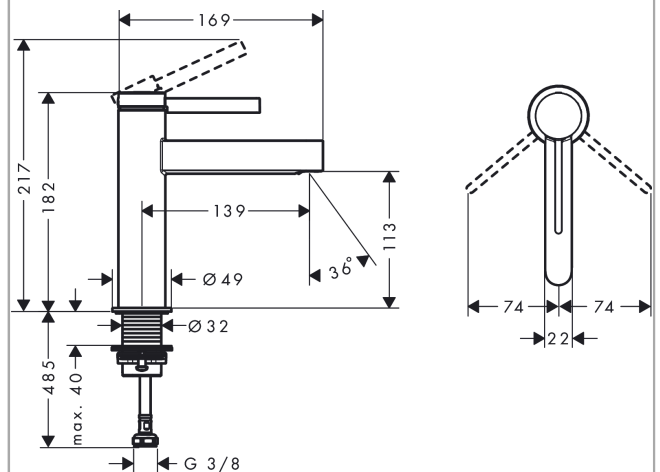

Finoris

ééngreeps wastafelmengkraan 110 met afvoerplug

Oppervlakte finish: **mat zwart** Artikelnummer: **76023670**

Beschrijving

- ComfortZone 110
- voorsprong uitloop 139 mm
- uitloophoogte: 113 mm
- greepvariant: rechte greep
- vaste uitloop
- straalsoort: laminaire straal
- maximale doorstroomhoeveelheid bij 3 bar: 5 l/min
- keramisch kardoes
- incl. PushOpen G 1 ¼ wastegarnituur
- materiaal afvoergarnituur: Metaal
- EU taxonomie: max 6l/min - substantiële bijdrage (SC) mogelijk
- Kiwa K6161_Mechanical Mixers EN817

Doorstroomdiagram

Finoris

ééngreeps wastafelmengkraan 110 met afvoerplug

Oppervlakte finish: **mat zwart** Artikelnummer: **76023670**

Explosietekening

Bouwjaar: >06/21

Finoris**ééngreeps wastafelmengkraan 110 met afvoerplug**Oppervlakte finish: **mat zwart** Artikelnummer: **76023670****Reserveonderdelenlijst**

Bouwjaar: >06/21

Regel	Beschrijving	Artikelnummer	Prijs incl. BTW	VE
1	greep	94266670	-	1
2	greepstop	93735460	-	1
3	inbusschroef M5x5	98446000	-	1
4	afdekkap	93737670	-	1
5	moer	92926000	-	1
6	O-ring 30x1,5	98433000	-	1
7	O-ring 29x2	98391000	-	1
8	O-ring 25x1,5	98146000	-	1
9	kardoes compl.	93760000	-	1
10	dichting	93383000	-	1
11	kardoesadapter	98866000	-	1
12	straalschijf	93973000	-	1
13	montagesleutel	98987000	-	1
14	rozet	94265670	-	1
15	vlakdichting	98749000	-	1
16	schachtbevestigingsset compl. (Ø 32)	13961000	-	1
17	stelring	97548000	-	1
18	aansluitslang 600 mm M8x0,75 G3/8	96556000	-	1
19	O-ring 6,6x1,6	93019000	-	1
a	Afvoerplug Push-Open	50100670	-	1
b	schachtverlenging	13898000	-	1