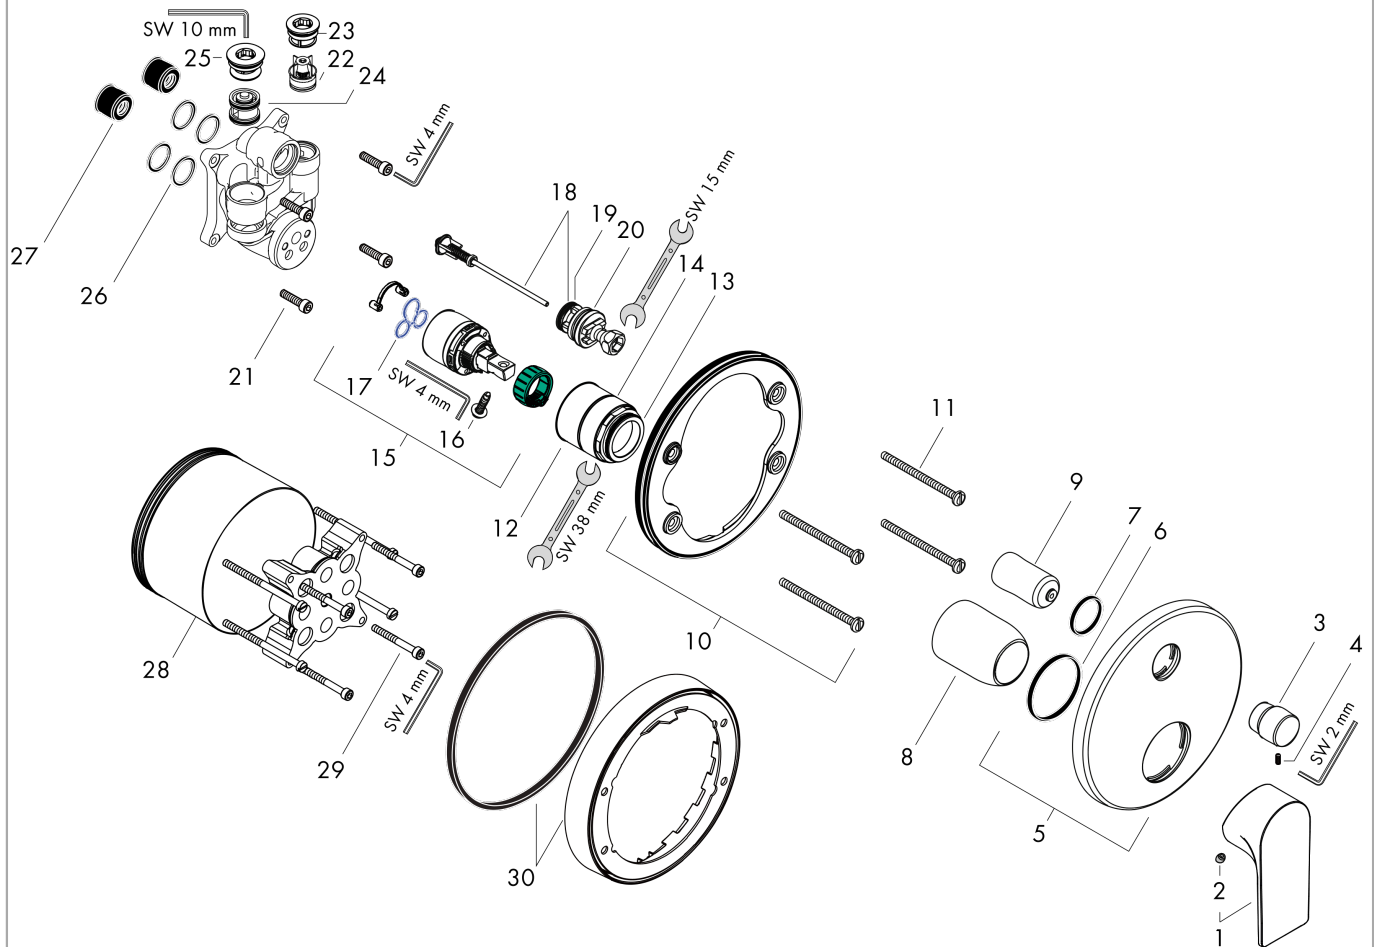

Rebris E

ééngreeps badmengkraan inbouw met zekerheidscombinatie EN1717 voor iBox universal

Oppervlakte finish: **mat zwart** Artikelnummer: **72469670**

Beschrijving

- maximale doorstroomhoeveelheid bij 3 bar: 25,6 l/min
- keramisch kardoos
- temperatuurbegrenzing instelbaar
- omstelling met automatische reset
- inbouwdeel
- wandmontage
- Kiwa K6161_Mechanical Mixers EN817

- ① Uitlaat douche
- ② Uitlaat bad

Rebris E

ééngreeps badmengkraan inbouw met zekerheidscombinatie EN1717 voor iBox universal

Oppervlakte finish: **mat zwart** Artikelnummer: **72469670**

Explosietekening

Bouwjaar: **>06/22**

Rebris E**ééngreeps badmengkraan inbouw met zekerheidscombinatie EN1717 voor iBox universal**Oppervlakte finish: **mat zwart** Artikelnummer: **72469670****Reserveonderdelenlijst**

Bouwjaar: >06/22

Regel	Beschrijving	Artikelnummer	Prijs incl. BTW	VE
1	greep	94655670	-	1
2	greepstop	96338610	-	1
3	trekknop	98795670	-	1
4	inbusschroef M4x10	97667000	-	1
5	rozet Ø 150 mm	98791670	-	1
6	O-ring 43x3	98418000	-	1
7	O-ring 23x3	98142000	-	1
8	huls	98790670	-	1
9	omstelhuls	98794670	-	1
10	rozetdrager	98793000	-	1
11	drager-schroef-set	96454000	-	1
12	moer	98796000	-	1
13	O-ring 30x1,5	98433000	-	1
14	O-ring 39x1,5	98400000	-	1
15	kardoes compl.	92730000	-	1
16	borgschroef	95140000	-	1
17	dichting	95008000	-	1
18	omstelling compl.	95014000	-	1
19	O-ring 20x2,5	92602000	-	1
20	O-ring 16x2,3	98207000	-	1
21	schroef-set	96525000	-	1
22	terugslagklep	96655000	-	1
23	O-ring 19x2	98426000	-	1
24	beluchter	96753000	-	1
25	O-Ring 22x2	98185000	-	1
26	O-ring 16x2	98133000	-	1
27	slagdemper	94073000	-	1
28	verlengset 25 mm	13595000	-	1
29	drager-schroef-set	97747000	-	1
30	schroef-set	93244000	-	1
a	Basisset	01800180	-	1
b	verlengset 10 mm voor iBox universal met geintegr. Voorafsluiter	92332000	-	1
c	verlengset 22 mm (Ø 150 mm)	13597670	-	1