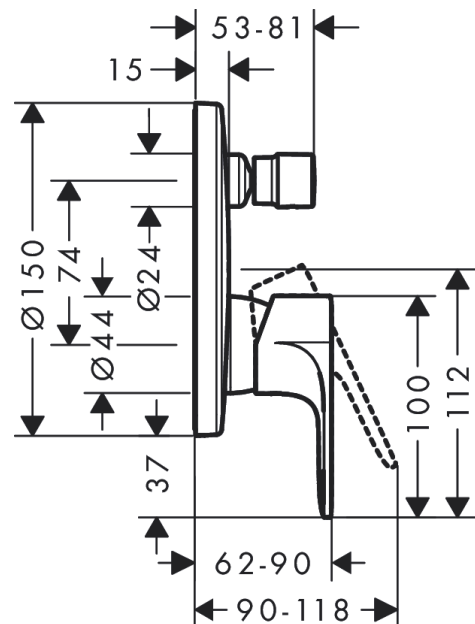

Rebris E

ééngreeps badmengkraan inbouw met zekerheidscombinatie EN1717 voor iBox universal

Oppervlakte finish: **mat zwart** Artikelnummer: **72469670**

Beschrijving

- maximale doorstroomhoeveelheid bij 3 bar: 25,6 l/min
- keramisch kardoos
- temperatuurbegrenzing instelbaar
- omstelling met automatische reset
- inbouwdeel
- wandmontage
- Kiwa K6161_Mechanical Mixers EN817

Artikeldetails

Vrijblijvende advies verkoopprijs excl. BTW 269,70 €

Vrijblijvende advies verkoopprijs incl. BTW 326,34 €

Designprijzen

reddot winner 2022

Productfoto

Maattekening

Doorstroombiagram

- ① Uitlaat douche
- ② Uitlaat bad

Rebris E

ééngreeps badmengkraan inbouw met zekerheidscombinatie EN1717 voor iBox universal

Oppervlakte finish: **mat zwart** Artikelnummer: **72469670**

Explosietekening

Bouwjaar: **>06/22**

Rebris E**ééngreeps badmengkraan inbouw met zekerheidscombinatie EN1717 voor iBox universal**Oppervlakte finish: **mat zwart** Artikelnummer: **72469670****Reserveonderdelenlijst**