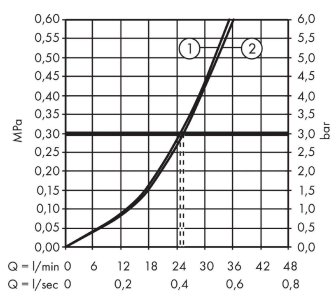

Artikeldetails

Vrijblijvende advies verkoopprijs excl. BTW 269,70 €

Vrijblijvende advies verkoopprijs incl. BTW 326,34 €

Designprijzen

reddot winner 2022

Productfoto

Maattekening

Doorstroombiagram