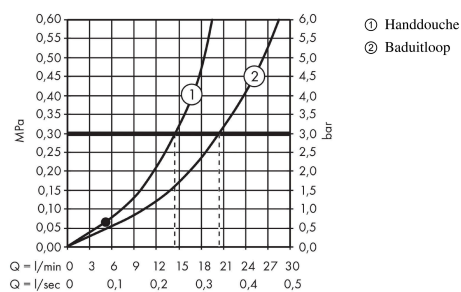

Artikeldetails

Vrijblijvende advies verkoopprijs excl. BTW	2.089,50 €
Vrijblijvende advies verkoopprijs incl. BTW	2.528,30 €

Technologie

Productfoto

Maattekening

Doorstroomdiagram

Metropol
ééngreeps badmengkraan vloergemonteerd met beugelgreep
 Oppervlakte finish: **chrom** Artikelnummer: **74532000**