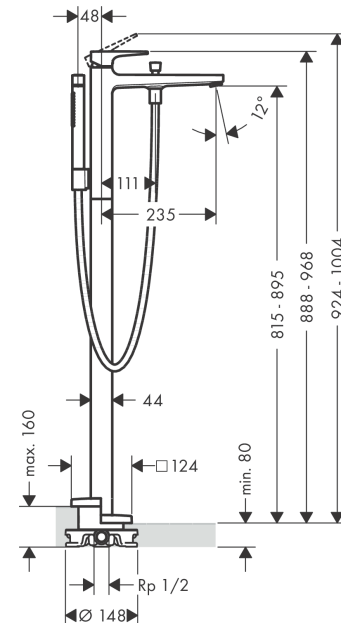

Metropol
ééngreeps badmengkraan vloergemonteerd met beugelgreep
 Oppervlakte finish: **chrom** Artikelnummer: **74532000**

Beschrijving

- voorsprong uitloop 235 mm
- straalsoort mengkraan: normale straal
- straalsoort handdouche: Rain, MonoRain
- maximale doorstroomhoeveelheid bij 3 bar: 20 l/min
- keramisch kardoes
- temperatuurbegrenzing instelbaar
- omstelling met automatische reset
- inbouwdeel
- opbouwmontage

Artikeldetails

Vrijblijvende advies verkoopprijs excl. BTW	2.089,50 €
Vrijblijvende advies verkoopprijs incl. BTW	2.528,30 €

Technologie

Productfoto

Maattekening

Doorstroomdiagram

Metropol
ééngreeps badmengkraan vloergemonteerd met beugelgreep
 Oppervlakte finish: **chrom** Artikelnummer: **74532000**

Explosietekening

Bouwjaar: >04/17

Metropol
ééngreeps badmengkraan vloergemonteerd met beugelgreep
 Oppervlakte finish: **chrom** Artikelnummer: **74532000**

Reserveonderdelenlijst

Bouwjaar: >04/17

Regel	Beschrijving	Artikelnummer	Prijs incl. BTW	VE
1	greep	93076000	-	1
2	greepstop	96338000	-	1
3	moer	97209000	-	1
4	afdekkap	97406000	-	1
5	O-Ring 32x2	98193000	-	1
6	kardoes compl.	92730000	-	1
7	borgschroef	95140000	-	1
8	dichting	95008000	-	1
9	O-ring 35x2	92604000	-	1
10	perlator M24x1 (30 l/min)	96512000	-	1
11	trekknop	95284000	-	1
12	huls	97979000	-	1
13	omstelling	97978000	-	1
14	terugslagklep	97980000	-	1
15	dichting	98058000	-	1
16	doucheslang 1,25 m	28282000	-	1
17	douchehouder compl.	96295000	-	1
18	Handdouche	28532000	-	1
19	zeefdichting	94246000	-	1
20	rozet	93245000	-	1
21	O-ring 9x1,5	98117000	-	1
22	cilinderkopschroef M10x35	97670000	-	1
23	O-ring 44x2,5	98162000	-	1
24	O-ring 29x3	98371000	-	1
25	O-ring 7x2	98419000	-	1
26	verlengset 60 mm	97686000	-	1
a	Basisset	10452180	-	1