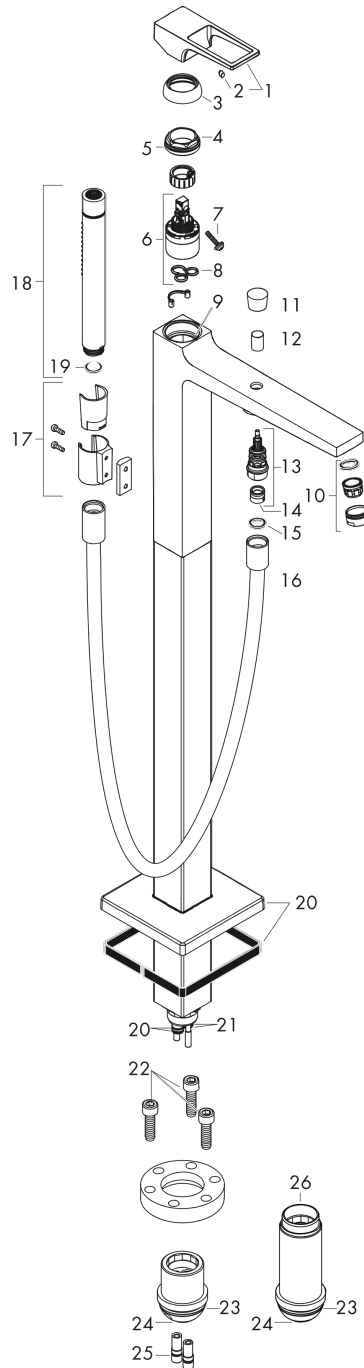

Metropol
ééngreeps badmengkraan vloergemonteerd met beugelgreep
 Oppervlakte finish: **chrom** Artikelnummer: **74532000**

Beschrijving

- voorsprong uitloop 235 mm
- straalsoort mengkraan: normale straal
- straalsoort handdouche: Rain, MonoRain
- maximale doorstroomhoeveelheid bij 3 bar: 20 l/min
- keramisch kardoes
- temperatuurbegrenzing instelbaar
- omstelling met automatische reset
- inbouwdeel
- opbouwmontage

Artikeldetails

Vrijblijvende advies verkoopprijs excl. BTW	2.089,50 €
Vrijblijvende advies verkoopprijs incl. BTW	2.528,30 €

Technologie

Productfoto

Maattekening

Doorstroomdiagram

Metropol
ééngreeps badmengkraan vloergemonteerd met beugelgreep
 Oppervlakte finish: **chrom** Artikelnummer: **74532000**

Explosietekening

Bouwjaar: >04/17

Metropol
ééngreeps badmengkraan vloergemonteerd met beugelgreep
 Oppervlakte finish: **chrom** Artikelnummer: **74532000**

Reserveonderdelenlijst

Bouwjaar: >04/17

Regel	Beschrijving	Artikelnummer	Prijs incl. BTW	VE
1	greep	93076000	-	1
2	greepstop	96338000	-	1
3	moer	97209000	-	1
4	afdekkap	97406000	-	1
5	O-Ring 32x2	98193000	-	1
6	kardoes compl.	92730000	-	1
7	borgschroef	95140000	-	1
8	dichting	95008000	-	1
9	O-ring 35x2	92604000	-	1
10	perlator M24x1 (30 l/min)	96512000	-	1
11	trekknop	95284000	-	1
12	huls	97979000	-	1
13	omstelling	97978000	-	1
14	terugslagklep	97980000	-	1
15	dichting	98058000	-	1
16	doucheslang 1,25 m	28282000	-	1
17	douchehouder compl.	96295000	-	1
18	Handdouche	28532000	-	1
19	zeefdichting	94246000	-	1
20	rozet	93245000	-	1
21	O-ring 9x1,5	98117000	-	1
22	cilinderkopschroef M10x35	97670000	-	1
23	O-ring 44x2,5	98162000	-	1
24	O-ring 29x3	98371000	-	1
25	O-ring 7x2	98419000	-	1
26	verlengset 60 mm	97686000	-	1
a	Basisset	10452180	-	1