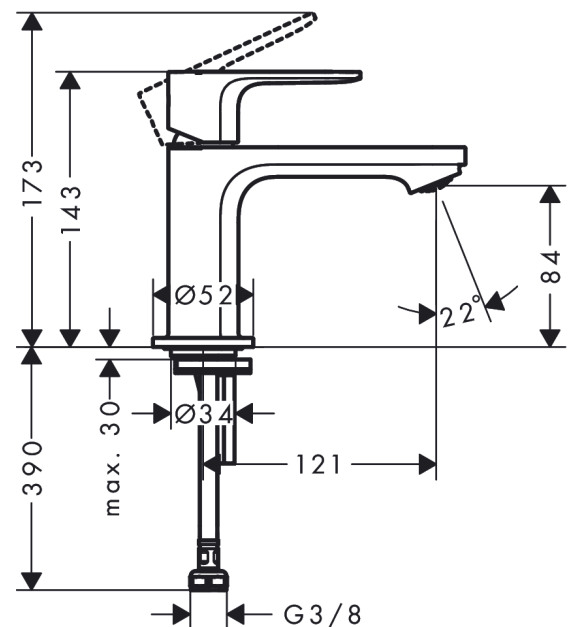

## Rebris E

ééngreeps toiletkraan 80 voor koud water of vooraf ingestelde temperatuur zonder afvoer

Oppervlakte finish: **mat zwart** Artikelnummer: **72506670**

### Maattekening

**Rebris E**

**ééngreeps toiletkraan 80 voor koud water of vooraf ingestelde temperatuur zonder afvoer**

Oppervlakte finish: **mat zwart** Artikelnummer: **72506670**

**Doorstroomdiagram**

**Rebris E**

**ééngreeps toiletkraan 80 voor koud water of vooraf ingestelde temperatuur zonder afvoer**

Oppervlakte finish: **mat zwart** Artikelnummer: **72506670**

**Explosietekening**

Bouwjaar: >06/22

**Rebris E****ééngreeps toiletkraan 80 voor koud water of vooraf ingestelde temperatuur zonder afvoer**Oppervlakte finish: **mat zwart** Artikelnummer: **72506670****Reserveonderdelenlijst**

Bouwjaar: &gt;06/22