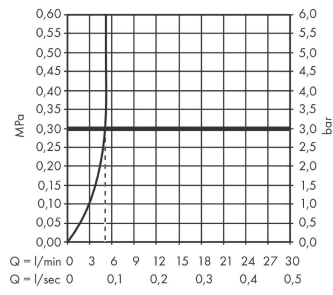

### Maattekening

**Rebris E**

**ééngreeps toiletkraan 80 voor koud water of vooraf ingestelde temperatuur zonder afvoer**

Oppervlakte finish: **mat zwart** Artikelnummer: **72506670**

**Doorstroomdiagram**