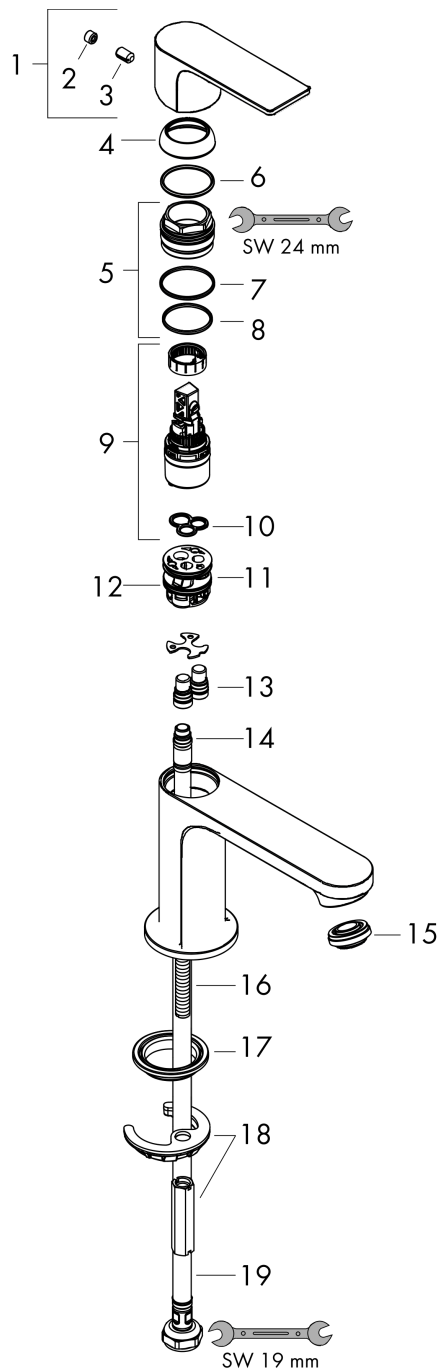

### Maattekening

**Rebris E**

**ééngreeps toiletkraan 80 voor koud water of vooraf ingestelde temperatuur zonder afvoer**

Oppervlakte finish: **mat zwart** Artikelnummer: **72506670**

**Doorstroomdiagram**

**Rebris E**

**ééngreeps toiletkraan 80 voor koud water of vooraf ingestelde temperatuur zonder afvoer**

Oppervlakte finish: **mat zwart** Artikelnummer: **72506670**

**Explosietekening**

Bouwjaar: >06/22

**Rebris E****ééngreeps toiletkraan 80 voor koud water of vooraf ingestelde temperatuur zonder afvoer**Oppervlakte finish: **mat zwart** Artikelnummer: **72506670****Reserveonderdelenlijst**

Bouwjaar: &gt;06/22

<b>Regel</b>	<b>Beschrijving</b>	<b>Artikelnummer</b>	<b>Prijs incl. BTW</b>	<b>VE</b>
1	greep	94653670	-	1
2	greepstop	95704610	-	1
3	inbusschroef M6x10 DIN 916	96029000	-	1
4	afdekkap	98863670	-	1
5	moer	98864000	-	1
6	O-ring 24x2	98388000	-	1
7	O-ring 27x1,5	92527000	-	1
8	O-ring 25x1,5	98146000	-	1
9	kardoes compl.	95973001	-	1
10	dichting	98865000	-	1
11	kardoesadapter	98866000	-	1
12	O-ring 23x2	98398000	-	1
13	O-ring 7x1,5	98422000	-	1
14	O-ring 6,6x1,6	93019000	-	1
15	perlator M24x1 (5 l/min)	94364000	-	1
16	schroef M8 x 68	97736000	-	1
17	dichting	97608000	-	1
18	schachtbevestigingsset compl.	96016000	-	1
19	aansluitslang 450 mm M8x0,75 G3/8	97206000	-	1