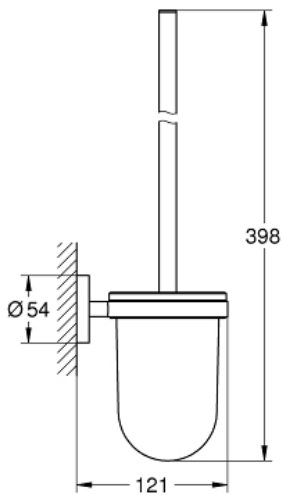

ESSENTIALS
WC-borstelset
MODEL # 40374GN1

GROHE nv – sa
Leuvensesteenweg 369 | 1932 Zaventem
T: 02/223 17 60 | E-mail: info.be@grohe.com

Pure Freude
an Wasser

GROHE

Productnaam:
ESSENTIALS
WC-borstelset

Productomschrijving:
materialen: glas / metaal
wandmontage
verborgen bevestiging
GROHE StarLight schitterende afwerking