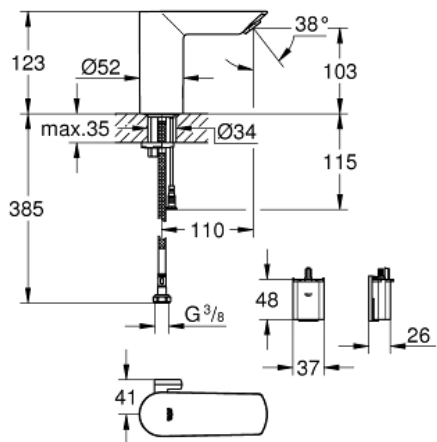

BAU COSMOPOLITAN E
Robinet infrarouge pour lavabo
1/2" avec mitigeur et limiteur de
température ajustable

Référence : 36451000

GROHE nv - sa
Leuvensesteenweg 369 | 1932 Zaventem
T: 02/223 17 60 | E-mail: info.be@grohe.com

Pure Freude
an Wasser

GROHE

Descriptif Produit:

BAU COSMOPOLITAN E
Robinet infrarouge pour lavabo 1/2"
avec mitigeur et limiteur de température ajustable

Spécifications Produit:

avec capteur infrarouge pour la communication
bidirectionnelle
pour monitoring, configuration et entretien
pile lithium 6V, type CR-P2
durée de vie de la batterie: approx. 7 ans (150 utilisations/
jour)