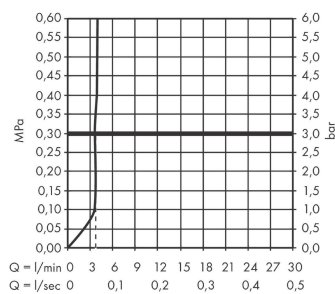

Tecturis E

ééngreeps wastafelkraan 80 CoolStart met trekwaste
Oppervlakte finish: mat wit Artikelnummer: 73002700

Beschrijving

- ComfortZone 80
- voorsprong uitloop 122 mm
- uitloophoogte: 90 mm
- greepvariant: rechte greep
- vaste uitloop
- straalsoort: WaterfallStream
- maximale doorstroomhoeveelheid bij 3 bar: 4 l/min
- keramisch kardoes
- pop-up afvoergarnituur G 1¼
- materiaal afvoergarnituur: Metaal
- koud water met de greep in de middenpositie, bespaart energie en kosten
- EU taxonomie: max 6l/min - substantiële bijdrage (SC) mogelijk

Artikeldetails

Vrijblijvende adviesverkoopprijs excl. BTW 227,80 €

Vrijblijvende adviesverkoopprijs incl. BTW 275,64 €

Technologie

Designprijzen

Productfoto

Maattekening

Doorstroomdiagram