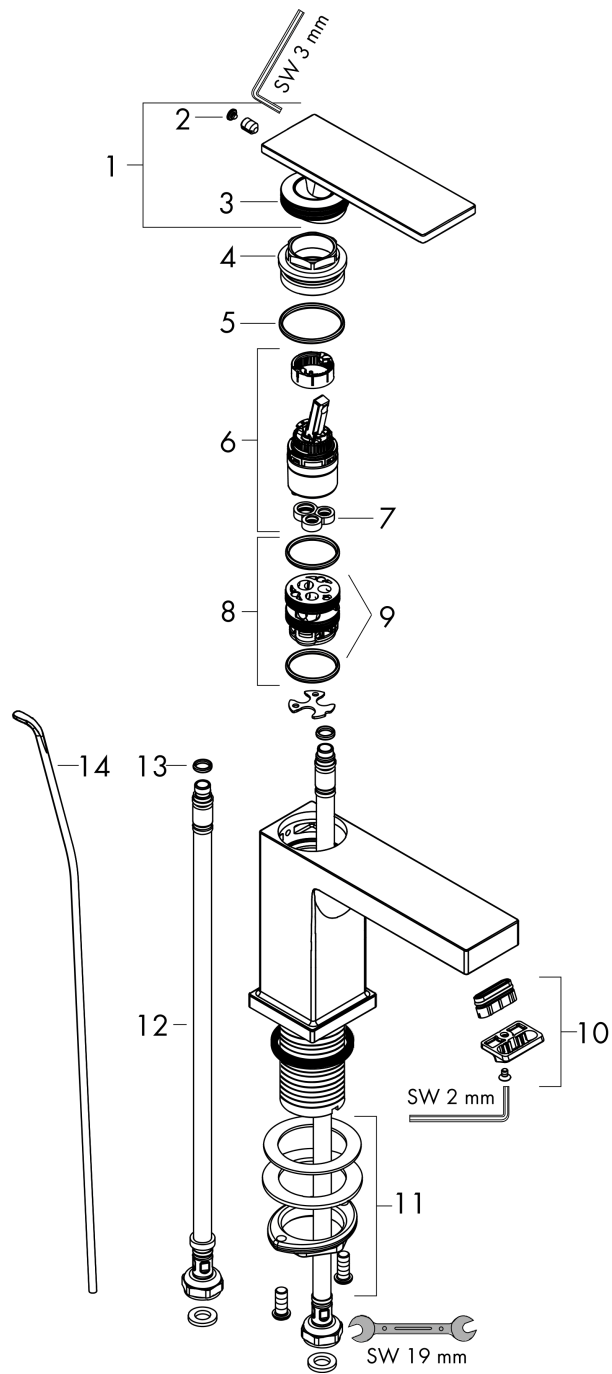

Tecturis E

ééngreeps wastafelkraan 80 CoolStart met trekwaste
Oppervlakte finish: mat wit Artikelnummer: 73002700

Beschrijving

- ComfortZone 80
- voorsprong uitloop 122 mm
- uitloophoogte: 90 mm
- greepvariant: rechte greep
- vaste uitloop
- straalsoort: WaterfallStream
- maximale doorstroomhoeveelheid bij 3 bar: 4 l/min
- keramisch kardoes
- pop-up afvoergarnituur G 1¼
- materiaal afvoergarnituur: Metaal
- koud water met de greep in de middenpositie, bespaart energie en kosten
- EU taxonomie: max 6l/min - substantiële bijdrage (SC) mogelijk

Artikeldetails

Vrijblijvende adviesverkoopprijs excl. BTW 227,80 €

Vrijblijvende adviesverkoopprijs incl. BTW 275,64 €

Technologie

Designprijzen

Productfoto

Maattekening

Doorstroomdiagram

Tecturis E
ééngreeps wastafelkraan 80 CoolStart met trekwaste
 Oppervlakte finish: **mat wit** Artikelnummer: **73002700**

Explosietekening

Bouwjaar: >09/23

Tecturis E**ééngreeps wastafelkraan 80 CoolStart met trekwaste**Oppervlakte finish: **mat wit** Artikelnummer: **73002700****Reserveonderdelenlijst**

Bouwjaar: >09/23

Regel	Beschrijving	Artikelnummer	Prijs incl. BTW	VE
1	greep	94992700	-	-
2	greepstop	93983700	-	1
3	O-ring 30x1,5	98433000	-	1
4	moer	94993000	-	-
5	O-ring 29x2	98391000	-	1
6	kardoes compl.	92900000	-	1
7	dichting	93383000	-	1
8	kardoesadapter	95975000	-	1
9	O-ring 23x2	98398000	-	1
10	perlator compl.	94994700	-	-
11	schachtbevestigingsset compl. (Ø 32)	13961000	-	1
12	O-ring 7x1,5	98422000	-	1
13	trekstang	96657700	-	1
a	afvoergarnituur	94139700	-	1