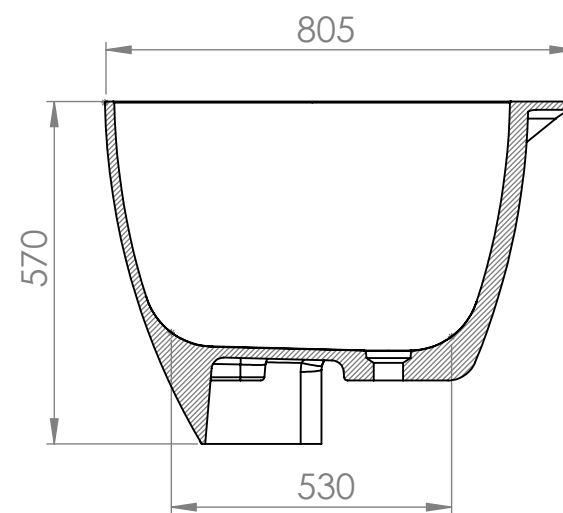

ARCQUA

Model: Havana Back to Wall ligbad hoek links

Size: 170x80 cm

Cutout / Uitsparing
Ausparung / la Pause/ una Pausa
Not necessary/ Niet nodig /
Nicht nötig /n'est pas nécessaire/
non è necessaria