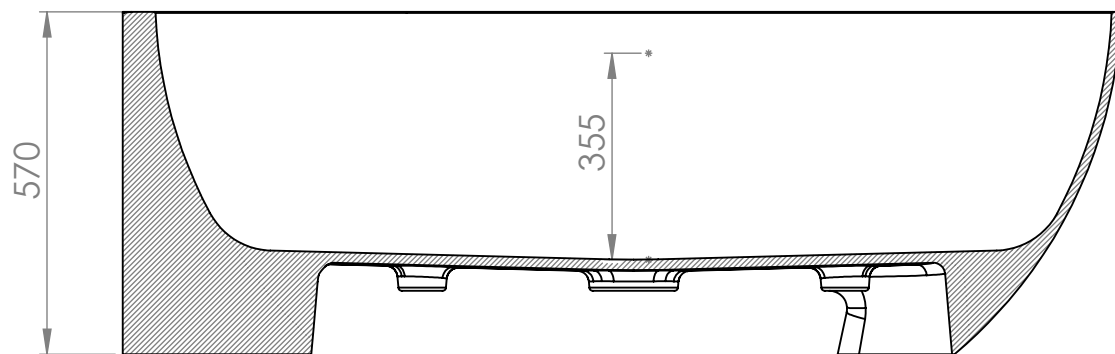

ARCQUA

Model: Havana Back to Wall ligbad hoek links

Size: 170x80 cm

Cutout / Uitsparing
Ausparung / la Pause/ una Pausa
Not necessary/ Niet nodig /
Nicht nötig /n'est pas nécessaire/
non è necessaria