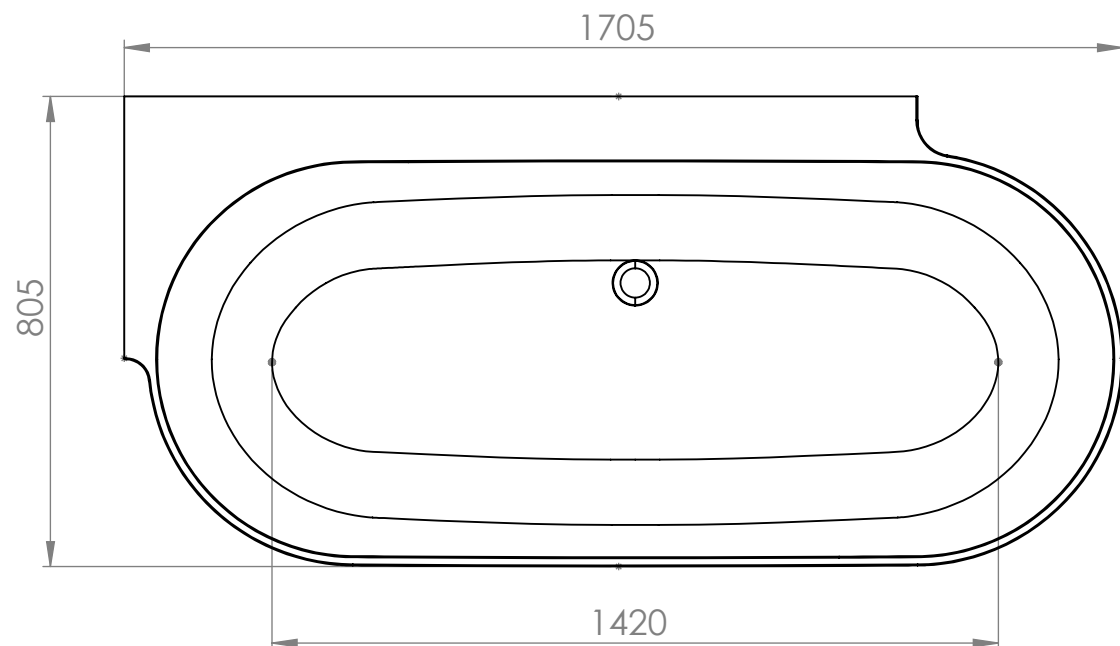

ARCQUA

Model: Havana Back to Wall ligbad hoek links

Size: 170x80 cm

Cutout / Uitsparing
Ausparung / la Pause/ una Pausa
Not necessary/ Niet nodig /
Nicht nötig /n'est pas nécessaire/
non è necessaria