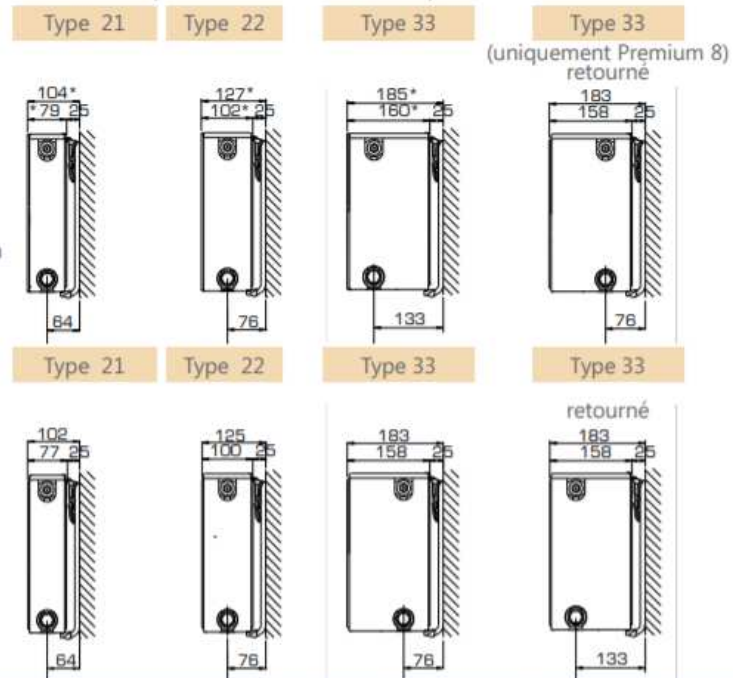

## CONSOLES J (TYPE MONCLAC VDI 6036)

\* : dimension -2 mm  
(sans face plane)

PREMIUM ALL IN

Type 21-33	x	y	N° d'art. (2 pc.)	N° d'art. (3 pc.)	Hauteur
	64	190	R510203	R510303	300
	64	290	R510204	R510304	400
	64	390	R510205	R510305	500
	64	490	R510206	R510306	600
	64	590	R510207	R510307	700
	64	790	R510209	R510309	900

Consoles (instructions de montage inclus) à commander séparément.  
À partir de L1800 mm: 3 consoles.

**HENRAD**