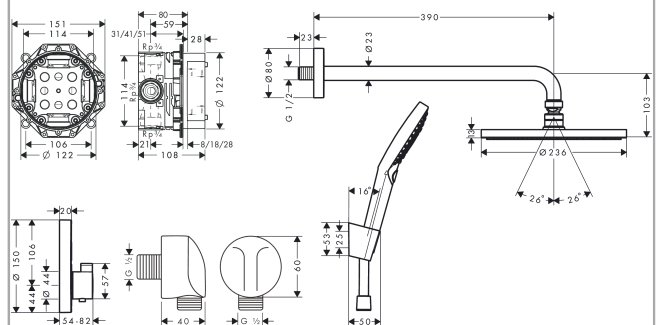

Raindance S

inbouw doucheset 1 jet PowderRain

Oppervlak: **mat zwart** Artikelnummer: **27959670**

Beschrijving

- bestaat uit: Hoofddouche, handdouche, Thermostaat, inbouwdeel, slangaansluiting, douchehouder, doucheslang
- grootte douchekop: 240 mm
- straalsoort hoofddouche: PowderRain
- straalsoort handdouche: RainAir volle zachte regenstraal, Rain, Whirl intensieve massagestraal
- minimale bedrijfsdruk: 1 bar
- maximale bedrijfsdruk: 6 bar
- doucheslang met conische moer aan beide uiteinden
- draaikoppeling voorkomt dat de slang in de knoop raakt
- aansluiting: inbouwdeel
- gelijktijdig gebruik van verschillende functies

Artikeldetails

Vrijblijvende advies
verkoopprijs excl. BTW

1.823,70 €

Vrijblijvende advies
verkoopprijs incl. BTW

2.206,68 €

Technologie

Productfoto

Maattekening

Doorstroomdiagram