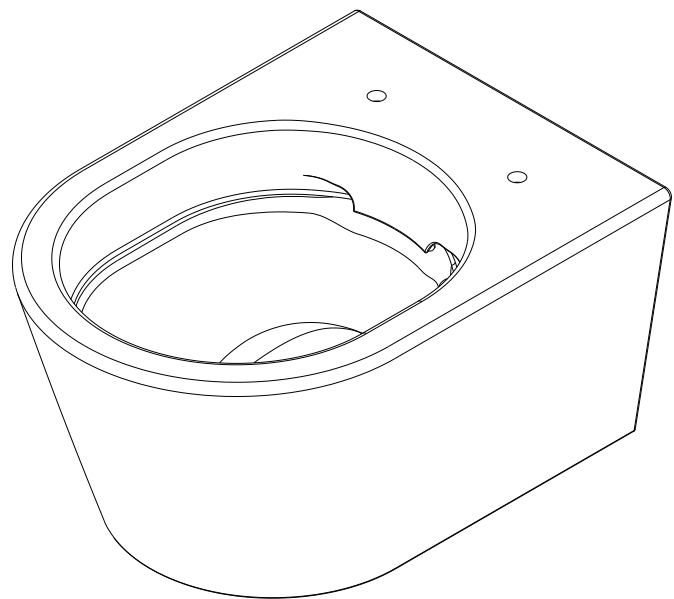

Urb.y
cod.: 140034
ver.: 00

descrição: sanita suspensa 48 rimflush c/ fixação oculta **sanindusa**[®]
description: 48 rimflush wall mounted toilet with concealed fixation
description: cuvette suspendue rimflush Urb.y 48 avec fixation cachée

Os produtos apresentados seguem especificações técnicas internas da SANINDUSA.

As medidas apresentadas estão sujeitas às tolerâncias e variações naturais da cerâmica pelo que serão sempre orientativas.