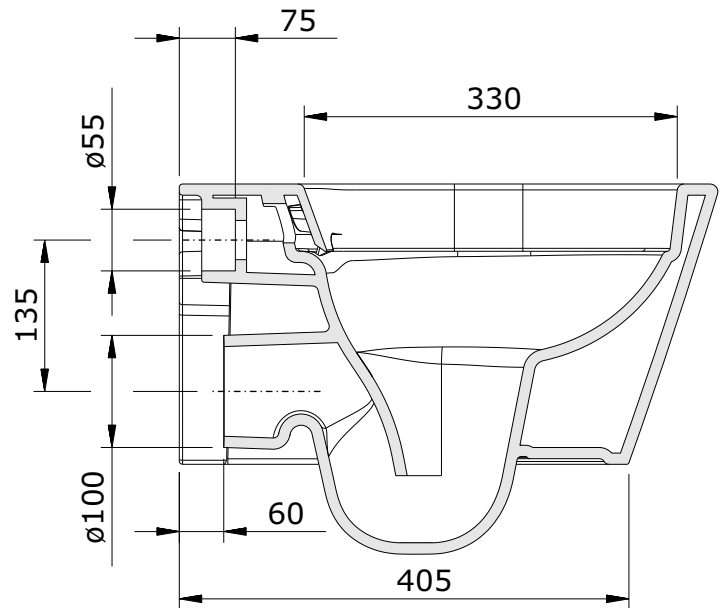

Urb.y
cod.: 140034
ver.: 00

descrição: sanita suspensa 48 rimflush c/ fixação oculta **sanindusa**[®]
description: 48 rimflush wall mounted toilet with concealed fixation
description: cuvette suspendue rimflush Urb.y 48 avec fixation cachée

Os produtos apresentados seguem especificações técnicas internas da SANINDUSA.

As medidas apresentadas estão sujeitas às tolerâncias e variações naturais da cerâmica pelo que serão sempre orientativas.