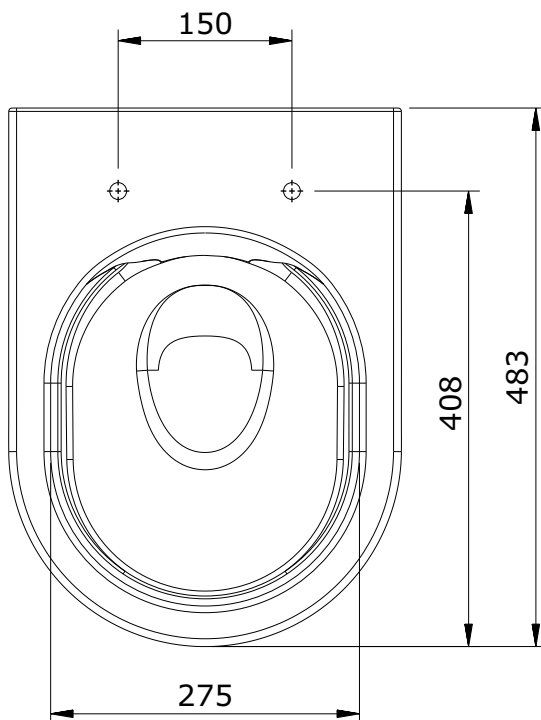

Urb.y
cod.: 140034
ver.: 00

descrição: sanita suspensa 48 rimflush c/ fixação oculta **sanindusa**[®]
description: 48 rimflush wall mounted toilet with concealed fixation
description: cuvette suspendue rimflush Urb.y 48 avec fixation cachée

Os produtos apresentados seguem especificações técnicas internas da SANINDUSA.

As medidas apresentadas estão sujeitas às tolerâncias e variações naturais da cerâmica pelo que serão sempre orientativas.