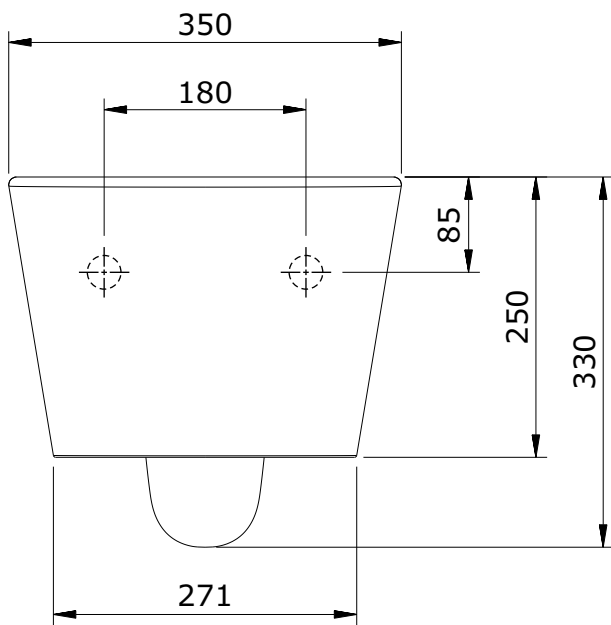

Urb.y
cod.: 140034
ver.: 00

descrição: sanita suspensa 48 rimflush c/ fixação oculta **sanindusa**[®]
description: 48 rimflush wall mounted toilet with concealed fixation
description: cuvette suspendue rimflush Urb.y 48 avec fixation cachée

Os produtos apresentados seguem especificações técnicas internas da SANINDUSA.

As medidas apresentadas estão sujeitas às tolerâncias e variações naturais da cerâmica pelo que serão sempre orientativas.